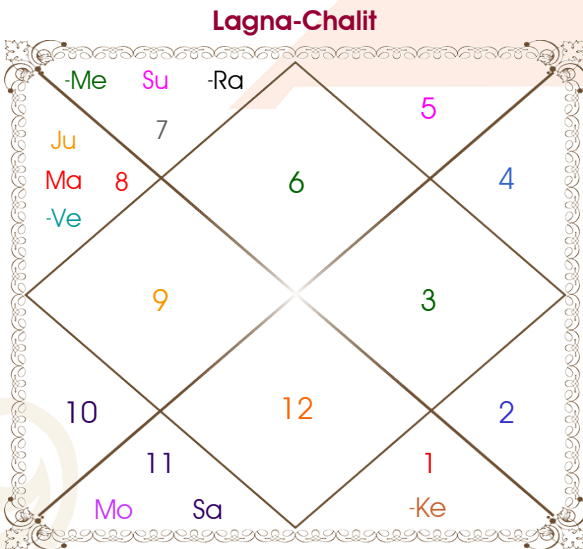

Aditya

Aayushi

Model: Web-FreeMatching

Order No: 121686708

Male : _____ Sex _____ : Female
 2-03/11/1995 : _____ Date of Birth _____ : 30/11/1999
 Thu-Friday : _____ Day _____ : Tuesday
 Hour 05:20:00 : _____ Time of Birth _____ : 13:46:00 Hour
 Ghati 56:54:34 : _____ Time of Birth(Ghati) _____ : 17:05:23 Ghati
 India : _____ Country _____ : India
 Gurgaon : _____ City _____ : Rohtak
 28:27:00 North : _____ Latitude _____ : 28:54:00 North
 77:01:00 East : _____ Longitude _____ : 76:38:00 East
 82:30:00 East : _____ Zone _____ : 82:30:00 East
 Hour -00:21:56 : _____ Loc Time Corr _____ : -00:23:28 Hour
 Hour 00:00:00 : _____ War Time Corr _____ : 00:00:00 Hour
 06:34:10 : _____ Sunrise _____ : 06:58:18
 17:35:58 : _____ Sunset _____ : 17:25:36
 23:48:02 : _____ Lahiri Ayanamsa _____ : 23:51:06

Ashtakoot Guna Chart

Koot	Male	Female	Max	Mark	Dosha	Area
Varan	Shoodra	Kshatriya	1	0.00	--	Deeds
Vashya	Manav	Vanchar	2	0.00	--	Nature
Tara	Saadhak	Pratyari	3	1.50	--	Destiny
Yoni	Simha	Mooshk	4	2.00	--	Sex Life
Maitri	Saturn	Sun	5	0.00	--	Relationship
Gana	Manushya	Manushya	6	6.00	--	Sociality
Bhakut	Aquarius	Leo	7	7.00	--	Life Style
Nadi	Adya	Madhya	8	8.00	--	Kids/Health
Total:			36	24.50		