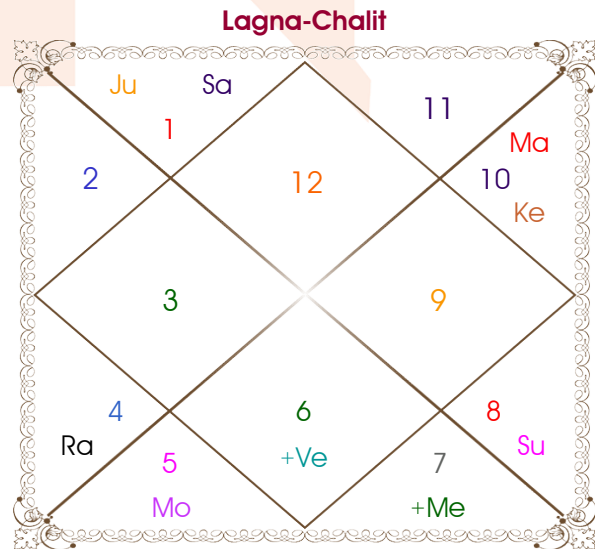

Aditya

Aayushi

Model: Web-FreeMatching

Order No: 121686708

Male : _____ Sex _____ : Female
 2-03/11/1995 : _____ Date of Birth _____ : 30/11/1999
 Thu-Friday : _____ Day _____ : Tuesday
 Hour 05:20:00 : _____ Time of Birth _____ : 13:46:00 Hour
 Ghati 56:54:34 : _____ Time of Birth(Ghati) _____ : 17:05:23 Ghati
 India : _____ Country _____ : India
 Gurgaon : _____ City _____ : Rohtak
 28:27:00 North : _____ Latitude _____ : 28:54:00 North
 77:01:00 East : _____ Longitude _____ : 76:38:00 East
 82:30:00 East : _____ Zone _____ : 82:30:00 East
 Hour -00:21:56 : _____ Loc Time Corr _____ : -00:23:28 Hour
 Hour 00:00:00 : _____ War Time Corr _____ : 00:00:00 Hour
 06:34:10 : _____ Sunrise _____ : 06:58:18
 17:35:58 : _____ Sunset _____ : 17:25:36
 23:48:02 : _____ Lahiri Ayanamsa _____ : 23:51:06

Ashtakoot Guna Chart

Koot	Male	Female	Max	Mark	Dosha	Area
Varan	Shoodra	Kshatriya	1	0.00	--	Deeds
Vashya	Manav	Vanchar	2	0.00	--	Nature
Tara	Saadhak	Pratyari	3	1.50	--	Destiny
Yoni	Simha	Mooshk	4	2.00	--	Sex Life
Maitri	Saturn	Sun	5	0.00	--	Relationship
Gana	Manushya	Manushya	6	6.00	--	Sociality
Bhakut	Aquarius	Leo	7	7.00	--	Life Style
Nadi	Adya	Madhya	8	8.00	--	Kids/Health
Total:			36	24.50		