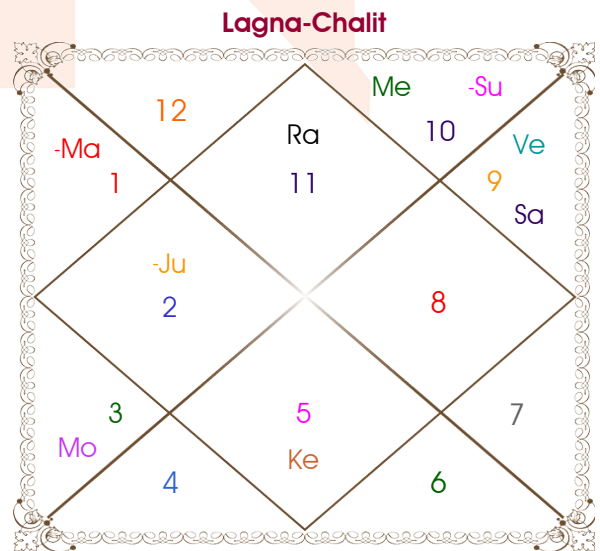

Carlitos

Tania

Model: Web-FreeMatching

Order No: 121686605

Male : _____ Sex _____ : Female
 15/10/1987 : _____ Date of Birth _____ : 20/01/1989
 Thursday : _____ Day _____ : Friday
 Hour 09:20:00 : _____ Time of Birth _____ : 09:45:00 Hour
 Ghati 08:12:08 : _____ Time of Birth(Ghati) _____ : 09:41:13 Ghati
 Uruguay : _____ Country _____ : Uruguay
 Montevideo : _____ City _____ : Montevideo
 34:50:00 South : _____ Latitude _____ : 34:50:00 South
 56:11:00 West : _____ Longitude _____ : 56:11:00 West
 45:00:00 West : _____ Zone _____ : 45:00:00 West
 Hour -00:44:44 : _____ Loc Time Corr _____ : -00:44:44 Hour
 Hour 00:00:00 : _____ War Time Corr _____ : 00:00:00 Hour
 06:03:08 : _____ Sunrise _____ : 05:52:30
 18:58:40 : _____ Sunset _____ : 19:58:51
 23:41:10 : _____ Lahiri Ayanamsa _____ : 23:42:23

Vimshottari Saturn 14Y 11M 0D		Degree	Sign	Pln	Sign	Degree	Vimshottari Jupiter 15Y 0M 22D	
Ketu		27:55:18	Vir	Sun	Cap	06:44:40	Mercury	
15/09/2019		06:11:52	Can	Mon	Gem	20:46:59	11/02/2023	
15/09/2026		10:37:24	Vir	Mar	Ari	06:57:22	12/02/2040	
Ketu	11/02/2020	19:26:27	Lib	Mer R	Cap	16:16:33	Mercury	10/07/2025
Venus	12/04/2021	01:24:25	Ari R	Jup	Tau	02:23:05	Ketu	07/07/2026
Sun	18/08/2021	12:05:57	Lib	Ven	Sag	18:31:51	Venus	07/05/2029
Moon	19/03/2022	23:21:35	Sco	Sat	Sag	14:08:57	Sun	14/03/2030
Mars	15/08/2022	08:32:07	Pis	Rah R	Aqu	11:32:42	Moon	13/08/2031
Rahu	03/09/2023	08:32:07	Vir	Ket R	Leo	11:32:42	Mars	09/08/2032
Jupiter	09/08/2024	29:50:17	Sco	Ura	Sag	09:10:46	Rahu	27/02/2035
Saturn	18/09/2025	11:45:42	Sag	Nep	Sag	16:56:38	Jupiter	04/06/2037
Mercury	15/09/2026	15:28:57	Lib	Plu	Lib	21:15:59	Saturn	12/02/2040