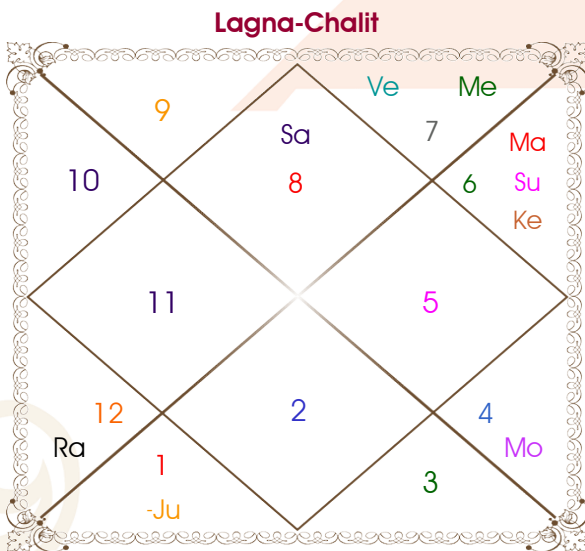

Carlitos

Tania

Model: Web-FreeMatching

Order No: 121686605

Male : _____ Sex _____ : Female
 15/10/1987 : _____ Date of Birth _____ : 20/01/1989
 Thursday : _____ Day _____ : Friday
 Hour 09:20:00 : _____ Time of Birth _____ : 09:45:00 Hour
 Ghati 08:12:08 : _____ Time of Birth(Ghati) _____ : 09:41:13 Ghati
 Uruguay : _____ Country _____ : Uruguay
 Montevideo : _____ City _____ : Montevideo
 34:50:00 South : _____ Latitude _____ : 34:50:00 South
 56:11:00 West : _____ Longitude _____ : 56:11:00 West
 45:00:00 West : _____ Zone _____ : 45:00:00 West
 Hour -00:44:44 : _____ Loc Time Corr _____ : -00:44:44 Hour
 Hour 00:00:00 : _____ War Time Corr _____ : 00:00:00 Hour
 06:03:08 : _____ Sunrise _____ : 05:52:30
 18:58:40 : _____ Sunset _____ : 19:58:51
 23:41:10 : _____ Lahiri Ayanamsa _____ : 23:42:23

Ashtakoot Guna Chart

Koot	Male	Female	Max	Mark	Dosha	Area
Varan	Vipra	Shoodra	1	1.00	--	Deeds
Vashya	Jalchar	Manav	2	1.00	--	Nature
Tara	Sampat	Atimitra	3	3.00	--	Destiny
Yoni	Mesh	Marjar	4	3.00	--	Sex Life
Maitri	Moon	Mercury	5	1.00	--	Relationship
Gana	Deva	Deva	6	6.00	--	Sociality
Bhakut	Cancer	Gemini	7	0.00	Yes	Life Style
Nadi	Madhya	Adya	8	8.00	--	Kids/Health
Total:			36	23.00		