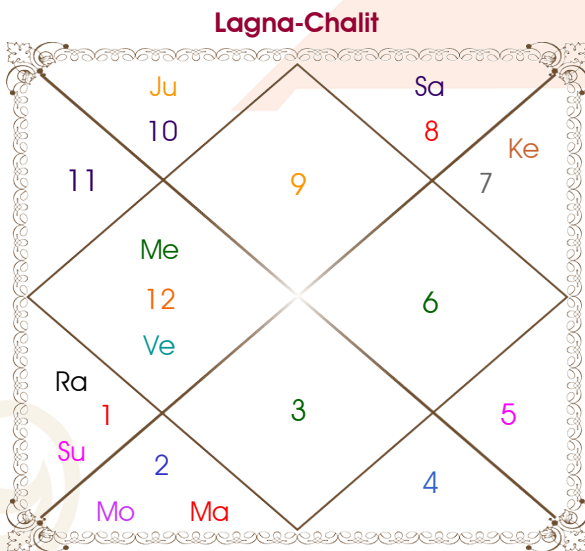

Garman Suárez

Lorena Silva

Model: Web-FreeMatching

Order No: 121686604

Male : _____ Sex _____ : Female
 22/04/1985 : _____ Date of Birth _____ : 13/01/1985
 Monday : _____ Day _____ : Sunday
 Hour 22:55:00 : _____ Time of Birth _____ : 09:20:00 Hour
 Ghati 39:12:28 : _____ Time of Birth(Ghati) _____ : 08:56:00 Ghati
 Uruguay : _____ Country _____ : Uruguay
 Montevideo : _____ City _____ : Paysandu
 34:50:00 South : _____ Latitude _____ : 32:19:00 South
 56:11:00 West : _____ Longitude _____ : 58:08:00 West
 45:00:00 West : _____ Zone _____ : 45:00:00 West
 Hour -00:44:44 : _____ Loc Time Corr _____ : -00:52:32 Hour
 Hour 00:00:00 : _____ War Time Corr _____ : 00:00:00 Hour
 07:14:00 : _____ Sunrise _____ : 05:59:28
 18:12:02 : _____ Sunset _____ : 20:02:58
 23:38:52 : _____ Lahiri Ayanamsa _____ : 23:38:40

Ashtakoot Guna Chart

Koot	Male	Female	Max	Mark	Dosha	Area
Varan	Vaishya	Vaishya	1	1.00	--	Deeds
Vashya	Chatushpad	Manav	2	1.00	--	Nature
Tara	Atimitra	Sampat	3	3.00	--	Destiny
Yoni	Sarp	Vyaghr	4	2.00	--	Sex Life
Maitri	Venus	Mercury	5	5.00	--	Relationship
Gana	Manushya	Rakshas	6	0.00	Yes	Sociality
Bhakut	Taurus	Virgo	7	0.00	Yes	Life Style
Nadi	Antya	Madhya	8	8.00	--	Kids/Health
Total:			36	20.00		