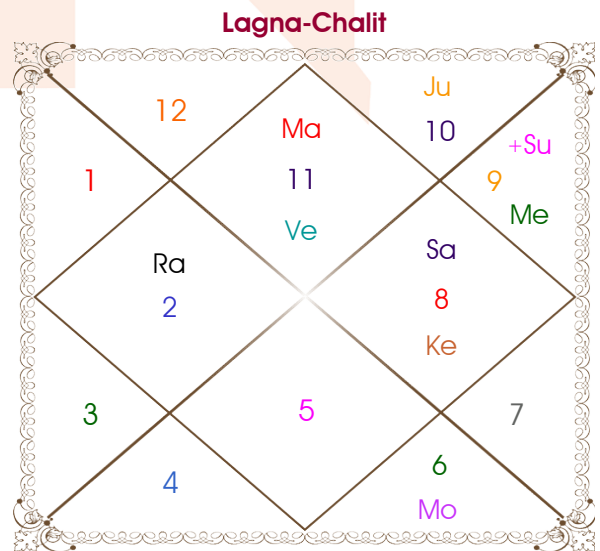

Garman Suárez

Lorena Silva

Model: Web-FreeMatching

Order No: 121686604

Male : _____ Sex _____ : Female
 22/04/1985 : _____ Date of Birth _____ : 13/01/1985
 Monday : _____ Day _____ : Sunday
 Hour 22:55:00 : _____ Time of Birth _____ : 09:20:00 Hour
 Ghati 39:12:28 : _____ Time of Birth(Ghati) _____ : 08:56:00 Ghati
 Uruguay : _____ Country _____ : Uruguay
 Montevideo : _____ City _____ : Paysandu
 34:50:00 South : _____ Latitude _____ : 32:19:00 South
 56:11:00 West : _____ Longitude _____ : 58:08:00 West
 45:00:00 West : _____ Zone _____ : 45:00:00 West
 Hour -00:44:44 : _____ Loc Time Corr _____ : -00:52:32 Hour
 Hour 00:00:00 : _____ War Time Corr _____ : 00:00:00 Hour
 07:14:00 : _____ Sunrise _____ : 05:59:28
 18:12:02 : _____ Sunset _____ : 20:02:58
 23:38:52 : _____ Lahiri Ayanamsa _____ : 23:38:40

Ashtakoot Guna Chart

Koot	Male	Female	Max	Mark	Dosha	Area
Varan	Vaishya	Vaishya	1	1.00	--	Deeds
Vashya	Chatushpad	Manav	2	1.00	--	Nature
Tara	Atimitra	Sampat	3	3.00	--	Destiny
Yoni	Sarp	Vyaghr	4	2.00	--	Sex Life
Maitri	Venus	Mercury	5	5.00	--	Relationship
Gana	Manushya	Rakshas	6	0.00	Yes	Sociality
Bhakut	Taurus	Virgo	7	0.00	Yes	Life Style
Nadi	Antya	Madhya	8	8.00	--	Kids/Health
Total:			36	20.00		