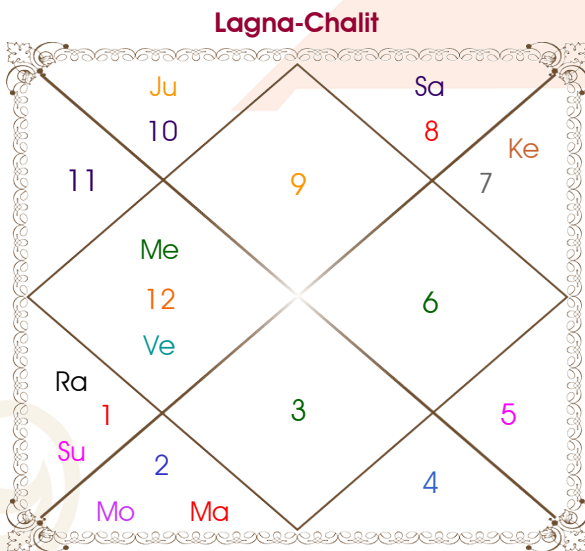

Garman Suárez

Lorena Silva

Model: Web-FreeMatching

Order No: 121686603

Male : _____ Sex _____ : Female
 22/04/1985 : _____ Date of Birth _____ : 13/01/1985
 Monday : _____ Day _____ : Sunday
 Hour 22:55:00 : _____ Time of Birth _____ : 09:20:00 Hour
 Ghati 39:12:28 : _____ Time of Birth(Ghati) _____ : 08:56:00 Ghati
 Uruguay : _____ Country _____ : Uruguay
 Montevideo : _____ City _____ : Paysandu
 34:50:00 South : _____ Latitude _____ : 32:19:00 South
 56:11:00 West : _____ Longitude _____ : 58:08:00 West
 45:00:00 West : _____ Zone _____ : 45:00:00 West
 Hour -00:44:44 : _____ Loc Time Corr _____ : -00:52:32 Hour
 Hour 00:00:00 : _____ War Time Corr _____ : 00:00:00 Hour
 07:14:00 : _____ Sunrise _____ : 05:59:28
 18:12:02 : _____ Sunset _____ : 20:02:58
 23:38:52 : _____ Lahiri Ayanamsa _____ : 23:38:40

Ashtakoot Guna Chart

Koot	Male	Female	Max	Mark	Dosha	Area
Varan	Vaishya	Vaishya	1	1.00	--	Deeds
Vashya	Chatushpad	Manav	2	1.00	--	Nature
Tara	Atimitra	Sampat	3	3.00	--	Destiny
Yoni	Sarp	Vyaghr	4	2.00	--	Sex Life
Maitri	Venus	Mercury	5	5.00	--	Relationship
Gana	Manushya	Rakshas	6	0.00	Yes	Sociality
Bhakut	Taurus	Virgo	7	0.00	Yes	Life Style
Nadi	Antya	Madhya	8	8.00	--	Kids/Health
Total:			36	20.00		