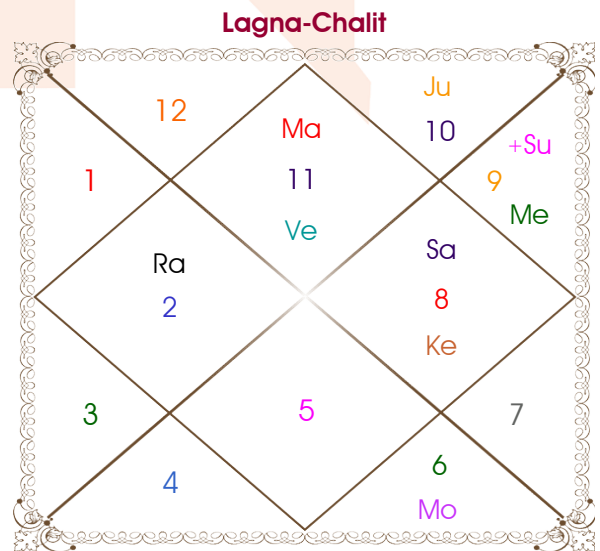

Garman Suárez

Lorena Silva

Model: Web-FreeMatching

Order No: 121686603

Male : _____ Sex _____ : Female
 22/04/1985 : _____ Date of Birth _____ : 13/01/1985
 Monday : _____ Day _____ : Sunday
 Hour 22:55:00 : _____ Time of Birth _____ : 09:20:00 Hour
 Ghati 39:12:28 : _____ Time of Birth(Ghati) _____ : 08:56:00 Ghati
 Uruguay : _____ Country _____ : Uruguay
 Montevideo : _____ City _____ : Paysandu
 34:50:00 South : _____ Latitude _____ : 32:19:00 South
 56:11:00 West : _____ Longitude _____ : 58:08:00 West
 45:00:00 West : _____ Zone _____ : 45:00:00 West
 Hour -00:44:44 : _____ Loc Time Corr _____ : -00:52:32 Hour
 Hour 00:00:00 : _____ War Time Corr _____ : 00:00:00 Hour
 07:14:00 : _____ Sunrise _____ : 05:59:28
 18:12:02 : _____ Sunset _____ : 20:02:58
 23:38:52 : _____ Lahiri Ayanamsa _____ : 23:38:40

Ashtakoot Guna Chart

Koot	Male	Female	Max	Mark	Dosha	Area
Varan	Vaishya	Vaishya	1	1.00	--	Deeds
Vashya	Chatushpad	Manav	2	1.00	--	Nature
Tara	Atimitra	Sampat	3	3.00	--	Destiny
Yoni	Sarp	Vyaghr	4	2.00	--	Sex Life
Maitri	Venus	Mercury	5	5.00	--	Relationship
Gana	Manushya	Rakshas	6	0.00	Yes	Sociality
Bhakut	Taurus	Virgo	7	0.00	Yes	Life Style
Nadi	Antya	Madhya	8	8.00	--	Kids/Health
Total:			36	20.00		