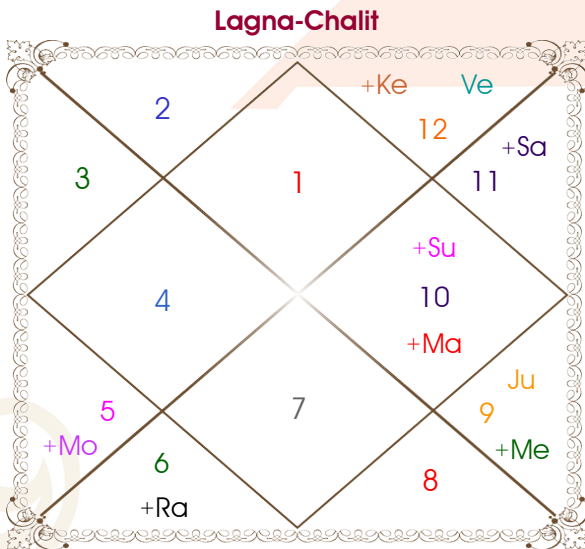

Anshul seth

Surbhi grover

Model: Web-FreeMatching

Order No: 121686003

Male : _____ Sex _____ : Female
 07/02/1996 : _____ Date of Birth _____ : 29/10/1998
 Wednesday : _____ Day _____ : Thursday
 Hour 10:54:00 : _____ Time of Birth _____ : 14:39:00 Hour
 Ghati 08:55:20 : _____ Time of Birth(Ghati) _____ : 19:48:10 Ghati
 India : _____ Country _____ : India
 Amritsar : _____ City _____ : Abohar
 31:35:00 North : _____ Latitude _____ : 30:09:00 North
 74:56:00 East : _____ Longitude _____ : 74:11:00 East
 82:30:00 East : _____ Zone _____ : 82:30:00 East
 Hour -00:30:16 : _____ Loc Time Corr _____ : -00:33:16 Hour
 Hour 00:00:00 : _____ War Time Corr _____ : 00:00:00 Hour
 07:19:51 : _____ Sunrise _____ : 06:44:56
 18:09:15 : _____ Sunset _____ : 17:48:53
 23:48:17 : _____ Lahiri Ayanamsa _____ : 23:50:16

Vimshottari Venus 6Y 0M 27D		Degree	Sign	Pln	Sign	Degree	Vimshottari Moon 0Y 5M 15D	
Rahu		08:40:34	Ari	Asc	Aqu	06:15:40	Jupiter	
05/03/2025		23:54:33	Cap	Sun	Lib	11:54:16	14/04/2024	
06/03/2043		22:37:02	Leo	Mon	Cap	22:43:19	14/04/2040	
Rahu	16/11/2027	29:39:21	Cap	Mar	Leo	19:21:15	Jupiter	02/06/2026
Jupiter	11/04/2030	28:34:08	Sag	Mer	Sco	01:43:38	Saturn	13/12/2028
Saturn	15/02/2033	13:43:27	Sag	Jup R	Aqu	24:42:51	Mercury	21/03/2031
Mercury	04/09/2035	03:57:56	Pis	Ven	Lib	11:42:02	Ketu	25/02/2032
Ketu	22/09/2036	28:57:16	Aqu	Sat R	Ari	05:52:32	Venus	26/10/2034
Venus	23/09/2039	25:01:07	Vir	Rah	Leo	05:06:56	Sun	14/08/2035
Sun	16/08/2040	25:01:07	Pis	R Ket	Aqu	05:06:56	Moon	13/12/2036
Moon	15/02/2042	07:42:39	Cap	Ura	Cap	15:01:10	Mars	19/11/2037
Mars	06/03/2043	02:16:00	Cap	Nep	Cap	05:38:06	Rahu	14/04/2040
		09:05:13	Sco	Plu	Sco	12:52:38		