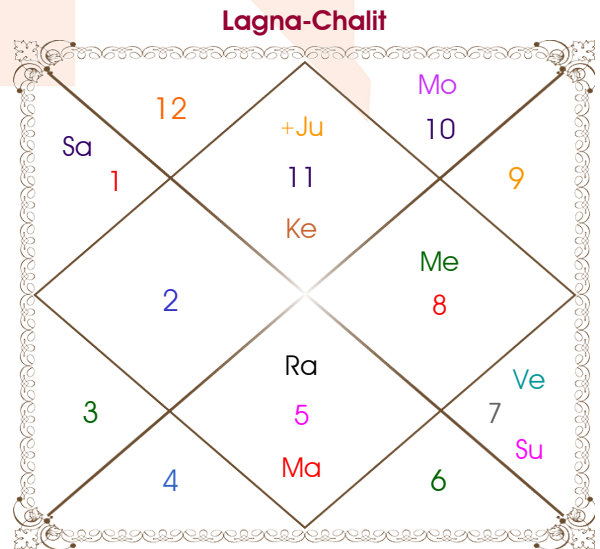

Anshul seth

Surbhi grover

Model: Web-FreeMatching

Order No: 121686003

Male : _____ Sex _____ : Female
 07/02/1996 : _____ Date of Birth _____ : 29/10/1998
 Wednesday : _____ Day _____ : Thursday
 Hour 10:54:00 : _____ Time of Birth _____ : 14:39:00 Hour
 Ghati 08:55:20 : _____ Time of Birth(Ghati) _____ : 19:48:10 Ghati
 India : _____ Country _____ : India
 Amritsar : _____ City _____ : Abohar
 31:35:00 North : _____ Latitude _____ : 30:09:00 North
 74:56:00 East : _____ Longitude _____ : 74:11:00 East
 82:30:00 East : _____ Zone _____ : 82:30:00 East
 Hour -00:30:16 : _____ Loc Time Corr _____ : -00:33:16 Hour
 Hour 00:00:00 : _____ War Time Corr _____ : 00:00:00 Hour
 07:19:51 : _____ Sunrise _____ : 06:44:56
 18:09:15 : _____ Sunset _____ : 17:48:53
 23:48:17 : _____ Lahiri Ayanamsa _____ : 23:50:16

Vimshottari Venus 6Y 0M 27D		Degree	Sign	Pln	Sign	Degree	Vimshottari Moon 0Y 5M 15D	
Rahu		08:40:34	Ari	Asc	Aqu	06:15:40	Jupiter	
05/03/2025		23:54:33	Cap	Sun	Lib	11:54:16	14/04/2024	
06/03/2043		22:37:02	Leo	Mon	Cap	22:43:19	14/04/2040	
Rahu	16/11/2027	29:39:21	Cap	Mar	Leo	19:21:15	Jupiter	02/06/2026
Jupiter	11/04/2030	28:34:08	Sag	Mer	Sco	01:43:38	Saturn	13/12/2028
Saturn	15/02/2033	13:43:27	Sag	Jup R	Aqu	24:42:51	Mercury	21/03/2031
Mercury	04/09/2035	03:57:56	Pis	Ven	Lib	11:42:02	Ketu	25/02/2032
Ketu	22/09/2036	28:57:16	Aqu	Sat R	Ari	05:52:32	Venus	26/10/2034
Venus	23/09/2039	25:01:07	Vir	Rah	Leo	05:06:56	Sun	14/08/2035
Sun	16/08/2040	25:01:07	Pis	R Ket	Aqu	05:06:56	Moon	13/12/2036
Moon	15/02/2042	07:42:39	Cap	Ura	Cap	15:01:10	Mars	19/11/2037
Mars	06/03/2043	02:16:00	Cap	Nep	Cap	05:38:06	Rahu	14/04/2040
		09:05:13	Sco	Plu	Sco	12:52:38		