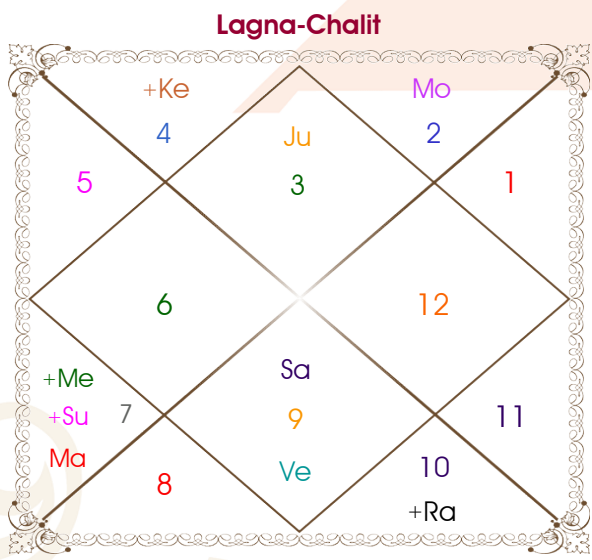

Ishu

Ms.Tanya pahwa

Model: Web-FreeMatching

Order No: 121685703

Male : _____ Sex _____ : Female
 13/11/1989 : _____ Date of Birth _____ : 1-02/02/1991
 Monday : _____ Day _____ : Fri-Saturday
 Hour 20:05:00 : _____ Time of Birth _____ : 05:53:00 Hour
 Ghati 33:26:45 : _____ Time of Birth(Ghati) _____ : 56:47:42 Ghati
 India : _____ Country _____ : India
 Delhi : _____ City _____ : Delhi
 28:39:00 North : _____ Latitude _____ : 28:39:00 North
 77:13:00 East : _____ Longitude _____ : 77:13:00 East
 82:30:00 East : _____ Zone _____ : 82:30:00 East
 Hour -00:21:08 : _____ Loc Time Corr _____ : -00:21:08 Hour
 Hour 00:00:00 : _____ War Time Corr _____ : 00:00:00 Hour
 06:42:18 : _____ Sunrise _____ : 07:09:55
 17:28:56 : _____ Sunset _____ : 17:59:42
 23:43:05 : _____ Lahiri Ayanamsa _____ : 23:44:14

Vimshottari Sun 3Y 3M 19D		Degree	Sign	Pln	Sign	Degree	Vimshottari Venus 2Y 2M 2D	
Rahu		08:26:08	Gem	Asc	Sag	26:35:06	Rahu	
05/03/2010		27:28:47	Lib	Sun	Cap	18:54:24	06/04/2016	
04/03/2028		02:39:25	Tau	Mon	Leo	25:13:01	06/04/2034	
Rahu	15/11/2012	12:35:06	Lib	Mar	Tau	09:28:18	Rahu	18/12/2018
Jupiter	10/04/2015	29:08:36	Lib	Mer	Cap	00:23:54	Jupiter	12/05/2021
Saturn	14/02/2018	16:45:09	Gem R	Jup R	Can	14:18:56	Saturn	18/03/2024
Mercury	03/09/2020	14:26:38	Sag	Ven	Aqu	11:01:11	Mercury	06/10/2026
Ketu	21/09/2021	16:39:28	Sag	Sat	Cap	05:42:31	Ketu	24/10/2027
Venus	21/09/2024	27:24:18	Cap R	Rah R	Cap	04:15:03	Ketu	24/10/2027
Sun	16/08/2025	27:24:18	Can R	Ket R	Can	04:15:03	Venus	24/10/2030
Moon	15/02/2027	09:17:55	Sag	Ura	Sag	17:50:29	Sun	18/09/2031
Mars	04/03/2028	16:39:00	Sag	Nep	Sag	21:33:44	Moon	19/03/2033
		21:38:19	Lib	Plu	Lib	26:31:12	Mars	06/04/2034