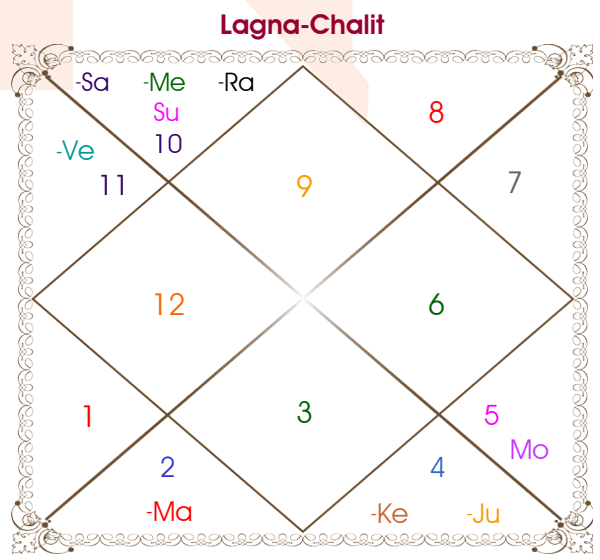

Ishu

Ms.Tanya pahwa

Model: Web-FreeMatching

Order No: 121685703

Male : _____ Sex _____ : Female
 13/11/1989 : _____ Date of Birth _____ : 1-02/02/1991
 Monday : _____ Day _____ : Fri-Saturday
 Hour 20:05:00 : _____ Time of Birth _____ : 05:53:00 Hour
 Ghati 33:26:45 : _____ Time of Birth(Ghati) _____ : 56:47:42 Ghati
 India : _____ Country _____ : India
 Delhi : _____ City _____ : Delhi
 28:39:00 North : _____ Latitude _____ : 28:39:00 North
 77:13:00 East : _____ Longitude _____ : 77:13:00 East
 82:30:00 East : _____ Zone _____ : 82:30:00 East
 Hour -00:21:08 : _____ Loc Time Corr _____ : -00:21:08 Hour
 Hour 00:00:00 : _____ War Time Corr _____ : 00:00:00 Hour
 06:42:18 : _____ Sunrise _____ : 07:09:55
 17:28:56 : _____ Sunset _____ : 17:59:42
 23:43:05 : _____ Lahiri Ayanamsa _____ : 23:44:14

Vimshottari Sun 3Y 3M 19D		Degree	Sign	Pln	Sign	Degree	Vimshottari Venus 2Y 2M 2D	
Rahu		08:26:08	Gem	Asc	Sag	26:35:06	Rahu	
05/03/2010		27:28:47	Lib	Sun	Cap	18:54:24	06/04/2016	
04/03/2028		02:39:25	Tau	Mon	Leo	25:13:01	06/04/2034	
Rahu	15/11/2012	12:35:06	Lib	Mar	Tau	09:28:18	Rahu	18/12/2018
Jupiter	10/04/2015	29:08:36	Lib	Mer	Cap	00:23:54	Jupiter	12/05/2021
Saturn	14/02/2018	16:45:09	Gem R	Jup R	Can	14:18:56	Saturn	18/03/2024
Mercury	03/09/2020	14:26:38	Sag	Ven	Aqu	11:01:11	Mercury	06/10/2026
Ketu	21/09/2021	16:39:28	Sag	Sat	Cap	05:42:31	Ketu	24/10/2027
Venus	21/09/2024	27:24:18	Cap R	Rah R	Cap	04:15:03	Ketu	24/10/2027
Sun	16/08/2025	27:24:18	Can R	Ket R	Can	04:15:03	Venus	24/10/2030
Moon	15/02/2027	09:17:55	Sag	Ura	Sag	17:50:29	Sun	18/09/2031
Mars	04/03/2028	16:39:00	Sag	Nep	Sag	21:33:44	Moon	19/03/2033
		21:38:19	Lib	Plu	Lib	26:31:12	Mars	06/04/2034