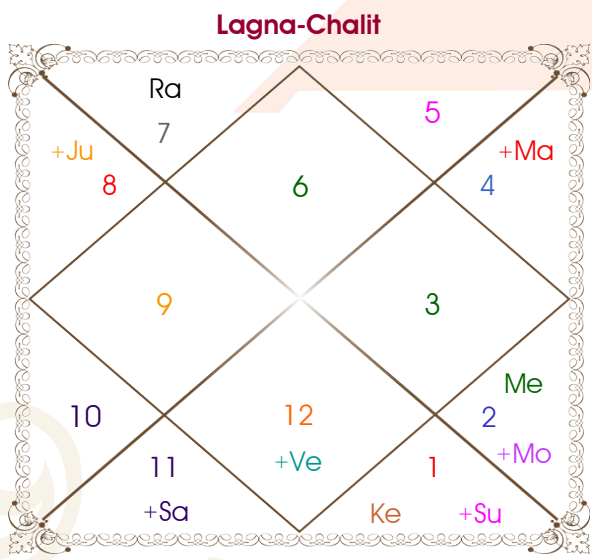

Vijjeet chordia

Saumya Gupta

Model: Web-FreeMatching

Order No: 121685402

Male : _____ Sex _____ : Female
 02/05/1995 : _____ Date of Birth _____ : 16/05/1995
 Tuesday : _____ Day _____ : Tuesday
 Hour 15:15:00 : _____ Time of Birth _____ : 23:15:00 Hour
 Ghati 23:56:38 : _____ Time of Birth(Ghati) _____ : 44:21:36 Ghati
 India : _____ Country _____ : India
 Delhi : _____ City _____ : Raipur
 28:39:00 North : _____ Latitude _____ : 21:16:00 North
 77:13:00 East : _____ Longitude _____ : 81:42:00 East
 82:30:00 East : _____ Zone _____ : 82:30:00 East
 Hour -00:21:08 : _____ Loc Time Corr _____ : -00:03:12 Hour
 Hour 00:00:00 : _____ War Time Corr _____ : 00:00:00 Hour
 05:40:20 : _____ Sunrise _____ : 05:25:15
 18:56:30 : _____ Sunset _____ : 18:34:09
 23:47:39 : _____ Lahiri Ayanamsa _____ : 23:47:41

Ashtakoot Guna Chart

Koot	Male	Female	Max	Mark	Dosha	Area
Varan	Vaishya	Vipra	1	0.00	--	Deeds
Vashya	Chatushpad	Keetak	2	1.00	--	Nature
Tara	Pratyari	Saadhak	3	1.50	--	Destiny
Yoni	Sarp	Mrig	4	2.00	--	Sex Life
Maitri	Venus	Mars	5	3.00	--	Relationship
Gana	Manushya	Rakshas	6	0.00	Yes	Sociality
Bhakut	Taurus	Scorpio	7	7.00	--	Life Style
Nadi	Antya	Adya	8	8.00	--	Kids/Health
Total:			36	22.50		