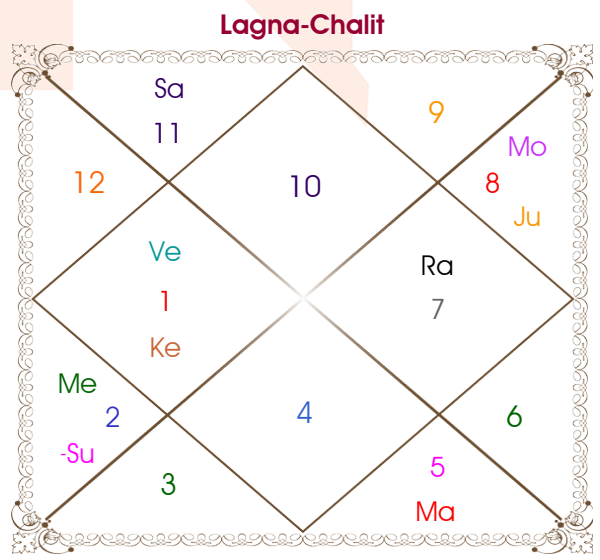

Vijjeet chordia

Saumya Gupta

Model: Web-FreeMatching

Order No: 121685402

Male : _____ Sex _____ : Female
 02/05/1995 : _____ Date of Birth _____ : 16/05/1995
 Tuesday : _____ Day _____ : Tuesday
 Hour 15:15:00 : _____ Time of Birth _____ : 23:15:00 Hour
 Ghati 23:56:38 : _____ Time of Birth(Ghati) _____ : 44:21:36 Ghati
 India : _____ Country _____ : India
 Delhi : _____ City _____ : Raipur
 28:39:00 North : _____ Latitude _____ : 21:16:00 North
 77:13:00 East : _____ Longitude _____ : 81:42:00 East
 82:30:00 East : _____ Zone _____ : 82:30:00 East
 Hour -00:21:08 : _____ Loc Time Corr _____ : -00:03:12 Hour
 Hour 00:00:00 : _____ War Time Corr _____ : 00:00:00 Hour
 05:40:20 : _____ Sunrise _____ : 05:25:15
 18:56:30 : _____ Sunset _____ : 18:34:09
 23:47:39 : _____ Lahiri Ayanamsa _____ : 23:47:41

Ashtakoot Guna Chart

Koot	Male	Female	Max	Mark	Dosha	Area
Varan	Vaishya	Vipra	1	0.00	--	Deeds
Vashya	Chatushpad	Keetak	2	1.00	--	Nature
Tara	Pratyari	Saadhak	3	1.50	--	Destiny
Yoni	Sarp	Mrig	4	2.00	--	Sex Life
Maitri	Venus	Mars	5	3.00	--	Relationship
Gana	Manushya	Rakshas	6	0.00	Yes	Sociality
Bhakut	Taurus	Scorpio	7	7.00	--	Life Style
Nadi	Antya	Adya	8	8.00	--	Kids/Health
Total:			36	22.50		