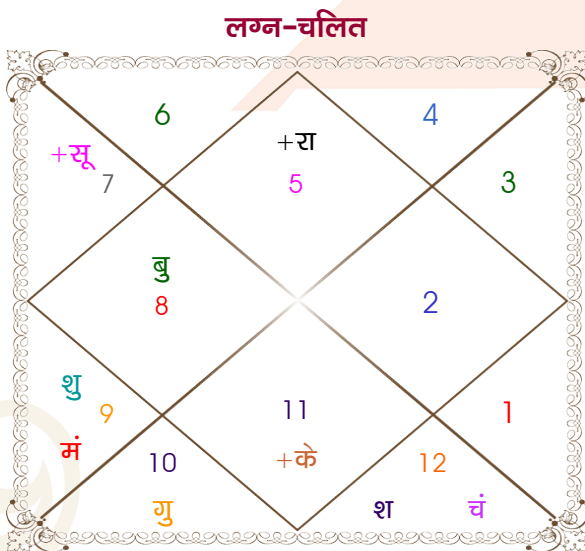

Sani

Sonam

Model: Web-FreeMatching

Order No: 121685305

पुल्लिंग : _____ लिंग _____ : स्त्रीलिंग
 10-11/11/1997 : _____ जन्म तिथि _____ : 23-24/12/1993
 सोम-मंगलवार : _____ दिन _____ : गुरु-शुक्रवार
 घंटे 00:25:00 : _____ जन्म समय _____ : 04:00:00 घंटे
 घटी 46:00:06 : _____ जन्म समय(घटी) _____ : 53:46:42 घटी
 India : _____ देश _____ : India
 Nawada : _____ स्थान _____ : Arwal
 24:54:00 उत्तर : _____ अक्षांश _____ : 25:16:00 उत्तर
 85:33:00 पूर्व : _____ रेखांश _____ : 84:41:00 पूर्व
 82:30:00 पूर्व : _____ मध्य रेखांश _____ : 82:30:00 पूर्व
 घंटे 00:12:12 : _____ स्थानिक संस्कार _____ : 00:08:44 घंटे
 घंटे 00:00:00 : _____ ग्रीष्म संस्कार _____ : 00:00:00 घंटे
 06:00:57 : _____ सूर्योदय _____ : 06:33:33
 17:02:26 : _____ सूर्यास्त _____ : 17:07:12
 23:49:32 : _____ चित्रपक्षीय अयनांश _____ : 23:46:38

विंशोत्तरी गुरु 0वर्ष 9मा 24दि बुध 05/09/2017 05/09/2034		अंश	राशि	ग्रह	राशि	अंश	विंशोत्तरी केतु 1वर्ष 3मा 10दि चन्द्र 05/04/2021 05/04/2031
बुध	01/02/2020	08:28:18	सिंह	लग्न	वृश्चि	03:30:35	चन्द्र
केतु	29/01/2021	24:35:32	तुला	सूर्य	धनु	08:20:51	मंगल
शुक्र	30/11/2023	02:39:08	मीन	चंद्र	मेष	10:53:43	राहु
सूर्य	05/10/2024	07:20:45	धनु	मंगल	धनु	09:10:32	गुरु
चन्द्र	06/03/2026	10:40:01	वृश्चि	बुध	धनु	02:09:19	शनि
मंगल	04/03/2027	20:04:53	मक	गुरु	तुला	14:41:06	बुध
राहु	20/09/2029	11:32:28	धनु	शुक्र	धनु	02:34:15	केतु
गुरु	27/12/2031	20:48:30	मीन व	शनि	कुंभ	02:29:13	शुक्र
शनि	05/09/2034	24:07:49	सिंह व	राहु	वृश्चि	09:00:37	सूर्य
		24:07:49	कुंभ व	केतु	वृष	09:00:37	
		11:13:40	मक	हर्ष	धनु	27:20:13	
		03:39:05	मक	नेप	धनु	26:23:06	
		10:59:10	वृश्चि	प्लूटो	वृश्चि	03:01:53	

अष्टकूट गुण सारिणी

कूट	वर	कन्या	अंक	प्राप्त	दोष	क्षेत्र
वर्ण	विप्र	क्षत्रिय	1	1.00	--	जातीय कर्म
वश्य	जलचर	चतुष्पाद	2	1.00	--	स्वभाव
तारा	वध	क्षेम	3	1.50	--	भाग्य
योनि	सिंह	अश्व	4	1.00	--	यौन विचार
मैत्री	गुरु	मंगल	5	5.00	--	आपसी सम्बन्ध
गण	मनुष्य	देव	6	5.00	--	सामाजिकता
भकूट	मीन	मेष	7	0.00	हाँ	जीवन शैली
नाड़ी	आद्य	आद्य	8	0.00	हाँ	स्वास्थ्य/संतान
कुल :			36	14.50		