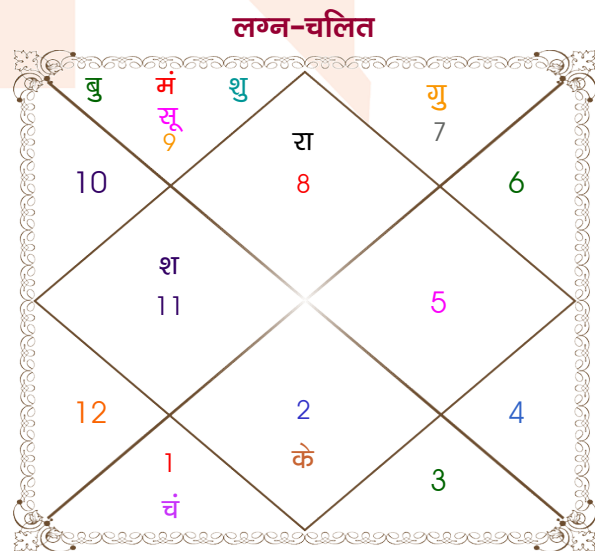

Sani

Sonam

Model: Web-FreeMatching

Order No: 121685305

पुल्लिंग : _____ लिंग _____ : स्त्रीलिंग
 10-11/11/1997 : _____ जन्म तिथि _____ : 23-24/12/1993
 सोम-मंगलवार : _____ दिन _____ : गुरु-शुक्रवार
 घंटे 00:25:00 : _____ जन्म समय _____ : 04:00:00 घंटे
 घटी 46:00:06 : _____ जन्म समय(घटी) _____ : 53:46:42 घटी
 India : _____ देश _____ : India
 Nawada : _____ स्थान _____ : Arwal
 24:54:00 उत्तर : _____ अक्षांश _____ : 25:16:00 उत्तर
 85:33:00 पूर्व : _____ रेखांश _____ : 84:41:00 पूर्व
 82:30:00 पूर्व : _____ मध्य रेखांश _____ : 82:30:00 पूर्व
 घंटे 00:12:12 : _____ स्थानिक संस्कार _____ : 00:08:44 घंटे
 घंटे 00:00:00 : _____ ग्रीष्म संस्कार _____ : 00:00:00 घंटे
 06:00:57 : _____ सूर्योदय _____ : 06:33:33
 17:02:26 : _____ सूर्यास्त _____ : 17:07:12
 23:49:32 : _____ चित्रपक्षीय अयनांश _____ : 23:46:38

विंशोत्तरी गुरु 0वर्ष 9मा 24दि बुध 05/09/2017 05/09/2034		अंश	राशि	ग्रह	राशि	अंश	विंशोत्तरी केतु 1वर्ष 3मा 10दि चन्द्र 05/04/2021 05/04/2031
बुध	01/02/2020	08:28:18	सिंह	लग्न	वृश्चि	03:30:35	चन्द्र
केतु	29/01/2021	24:35:32	तुला	सूर्य	धनु	08:20:51	मंगल
शुक्र	30/11/2023	02:39:08	मीन	चंद्र	मेष	10:53:43	राहु
सूर्य	05/10/2024	07:20:45	धनु	मंगल	धनु	09:10:32	गुरु
चन्द्र	06/03/2026	10:40:01	वृश्चि	बुध	धनु	02:09:19	शनि
मंगल	04/03/2027	20:04:53	मक	गुरु	तुला	14:41:06	बुध
राहु	20/09/2029	11:32:28	धनु	शुक्र	धनु	02:34:15	केतु
गुरु	27/12/2031	20:48:30	मीन व	शनि	कुंभ	02:29:13	शुक्र
शनि	05/09/2034	24:07:49	सिंह व	राहु	वृश्चि	09:00:37	सूर्य
		24:07:49	कुंभ व	केतु	वृष	09:00:37	
		11:13:40	मक	हर्ष	धनु	27:20:13	
		03:39:05	मक	नेप	धनु	26:23:06	
		10:59:10	वृश्चि	प्लूटो	वृश्चि	03:01:53	

अष्टकूट गुण सारिणी

कूट	वर	कन्या	अंक	प्राप्त	दोष	क्षेत्र
वर्ण	विप्र	क्षत्रिय	1	1.00	--	जातीय कर्म
वश्य	जलचर	चतुष्पाद	2	1.00	--	स्वभाव
तारा	वध	क्षेम	3	1.50	--	भाग्य
योनि	सिंह	अश्व	4	1.00	--	यौन विचार
मैत्री	गुरु	मंगल	5	5.00	--	आपसी सम्बन्ध
गण	मनुष्य	देव	6	5.00	--	सामाजिकता
भकूट	मीन	मेष	7	0.00	हाँ	जीवन शैली
नाड़ी	आद्य	आद्य	8	0.00	हाँ	स्वास्थ्य/संतान
कुल :			36	14.50		