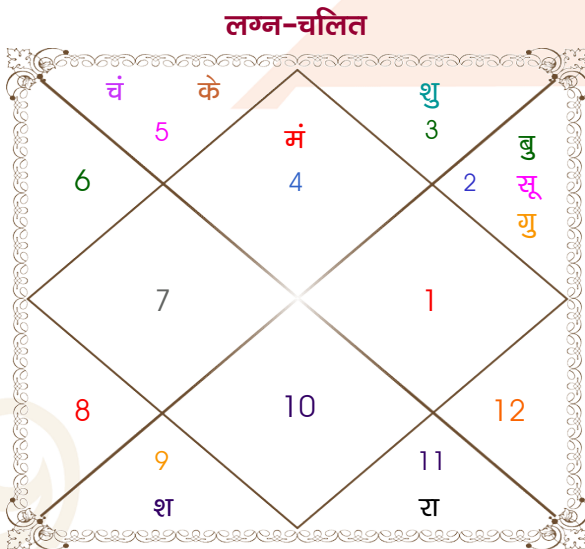

Swapnil kolhe

Kanchan

Model: Web-FreeMatching

Order No: 121685303

पुल्लिंग : _____ लिंग _____ : स्त्रीलिंग _____
 10/06/1989 : _____ जन्म तिथि _____ : 5-06/01/1996
 शनिवार : _____ दिन _____ : शुक्र-शनिवार
 घंटे 09:20:00 : _____ जन्म समय _____ : 05:00:00 घंटे
 घटी 09:26:51 : _____ जन्म समय(घटी) _____ : 55:13:55 घटी
 India : _____ देश _____ : India
 Katol : _____ स्थान _____ : Wardha
 21:16:00 उत्तर : _____ अक्षांश _____ : 20:41:00 उत्तर
 78:35:00 पूर्व : _____ रेखांश _____ : 78:40:00 पूर्व
 82:30:00 पूर्व : _____ मध्य रेखांश _____ : 82:30:00 पूर्व
 घंटे -00:15:40 : _____ स्थानिक संस्कार _____ : -00:15:20 घंटे
 घंटे 00:00:00 : _____ ग्रीष्म संस्कार _____ : 00:00:00 घंटे
 05:33:15 : _____ सूर्योदय _____ : 06:52:59
 18:56:37 : _____ सूर्यास्त _____ : 17:47:59
 23:42:43 : _____ चित्रपक्षीय अयनांश _____ : 23:48:12

अष्टकूट गुण सारिणी

कूट	वर	कन्या	अंक	प्राप्त	दोष	क्षेत्र
वर्ण	क्षत्रिय	शूद्र	1	1.00	--	जातीय कर्म
वश्य	वनचर	मानव	2	0.00	--	स्वभाव
तारा	क्षेम	वध	3	1.50	--	भाग्य
योनि	मूषक	मार्जार	4	0.00	--	यौन विचार
मैत्री	सूर्य	बुध	5	4.00	--	आपसी सम्बन्ध
गण	राक्षस	देव	6	1.00	--	सामाजिकता
भकूट	सिंह	मिथुन	7	7.00	--	जीवन शैली
नाड़ी	अन्त्य	आद्य	8	8.00	--	स्वास्थ्य/संतान
कुल :			36	22.50		