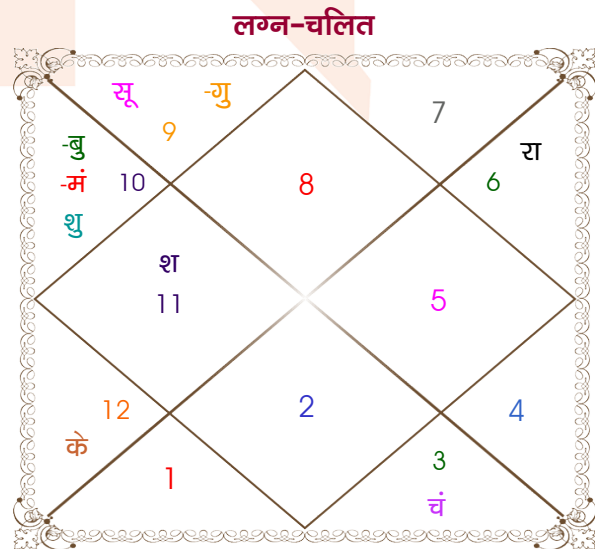

Swapnil kolhe

Kanchan

Model: Web-FreeMatching

Order No: 121685303

पुल्लिंग : _____ लिंग _____ : स्त्रीलिंग _____
 10/06/1989 : _____ जन्म तिथि _____ : 5-06/01/1996
 शनिवार : _____ दिन _____ : शुक्र-शनिवार
 घंटे 09:20:00 : _____ जन्म समय _____ : 05:00:00 घंटे
 घटी 09:26:51 : _____ जन्म समय(घटी) _____ : 55:13:55 घटी
 India : _____ देश _____ : India
 Katol : _____ स्थान _____ : Wardha
 21:16:00 उत्तर : _____ अक्षांश _____ : 20:41:00 उत्तर
 78:35:00 पूर्व : _____ रेखांश _____ : 78:40:00 पूर्व
 82:30:00 पूर्व : _____ मध्य रेखांश _____ : 82:30:00 पूर्व
 घंटे -00:15:40 : _____ स्थानिक संस्कार _____ : -00:15:20 घंटे
 घंटे 00:00:00 : _____ ग्रीष्म संस्कार _____ : 00:00:00 घंटे
 05:33:15 : _____ सूर्योदय _____ : 06:52:59
 18:56:37 : _____ सूर्यास्त _____ : 17:47:59
 23:42:43 : _____ चित्रपक्षीय अयनांश _____ : 23:48:12

अष्टकूट गुण सारिणी

कूट	वर	कन्या	अंक	प्राप्त	दोष	क्षेत्र
वर्ण	क्षत्रिय	शूद्र	1	1.00	--	जातीय कर्म
वश्य	वनचर	मानव	2	0.00	--	स्वभाव
तारा	क्षेम	वध	3	1.50	--	भाग्य
योनि	मूषक	मार्जार	4	0.00	--	यौन विचार
मैत्री	सूर्य	बुध	5	4.00	--	आपसी सम्बन्ध
गण	राक्षस	देव	6	1.00	--	सामाजिकता
भकूट	सिंह	मिथुन	7	7.00	--	जीवन शैली
नाड़ी	अन्त्य	आद्य	8	8.00	--	स्वास्थ्य/संतान
कुल :			36	22.50		