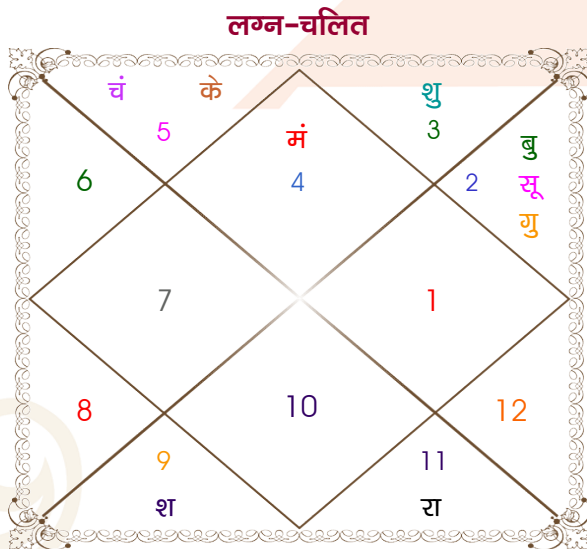

Swapnil kolhe

Kanchan

Model: Web-FreeMatching

Order No: 121685203

पुल्लिंग : \_\_\_\_\_ लिंग \_\_\_\_\_ : स्त्रीलिंग \_\_\_\_\_  
 10/06/1989 : \_\_\_\_\_ जन्म तिथि \_\_\_\_\_ : 5-06/01/1996  
 शनिवार : \_\_\_\_\_ दिन \_\_\_\_\_ : शुक्र-शनिवार  
 घंटे 09:20:00 : \_\_\_\_\_ जन्म समय \_\_\_\_\_ : 05:00:00 घंटे  
 घटी 09:26:51 : \_\_\_\_\_ जन्म समय(घटी) \_\_\_\_\_ : 55:13:55 घटी  
 India : \_\_\_\_\_ देश \_\_\_\_\_ : India  
 Katol : \_\_\_\_\_ स्थान \_\_\_\_\_ : Arvi  
 21:16:00 उत्तर : \_\_\_\_\_ अक्षांश \_\_\_\_\_ : 21:00:00 उत्तर  
 78:35:00 पूर्व : \_\_\_\_\_ रेखांश \_\_\_\_\_ : 78:18:00 पूर्व  
 82:30:00 पूर्व : \_\_\_\_\_ मध्य रेखांश \_\_\_\_\_ : 82:30:00 पूर्व  
 घंटे -00:15:40 : \_\_\_\_\_ स्थानिक संस्कार \_\_\_\_\_ : -00:16:48 घंटे  
 घंटे 00:00:00 : \_\_\_\_\_ ग्रीष्म संस्कार \_\_\_\_\_ : 00:00:00 घंटे  
 05:33:15 : \_\_\_\_\_ सूर्योदय \_\_\_\_\_ : 06:55:03  
 18:56:37 : \_\_\_\_\_ सूर्यास्त \_\_\_\_\_ : 17:48:51  
 23:42:43 : \_\_\_\_\_ चित्रपक्षीय अयनांश \_\_\_\_\_ : 23:48:12

## अष्टकूट गुण सारिणी

कूट	वर	कन्या	अंक	प्राप्त	दोष	क्षेत्र
वर्ण	क्षत्रिय	शूद्र	1	1.00	--	जातीय कर्म
वश्य	वनचर	मानव	2	0.00	--	स्वभाव
तारा	क्षेम	वध	3	1.50	--	भाग्य
योनि	मूषक	मार्जार	4	0.00	--	यौन विचार
मैत्री	सूर्य	बुध	5	4.00	--	आपसी सम्बन्ध
गण	राक्षस	देव	6	1.00	--	सामाजिकता
भकूट	सिंह	मिथुन	7	7.00	--	जीवन शैली
नाड़ी	अन्त्य	आद्य	8	8.00	--	स्वास्थ्य/संतान
<b>कुल :</b>			<b>36</b>	<b>22.50</b>		