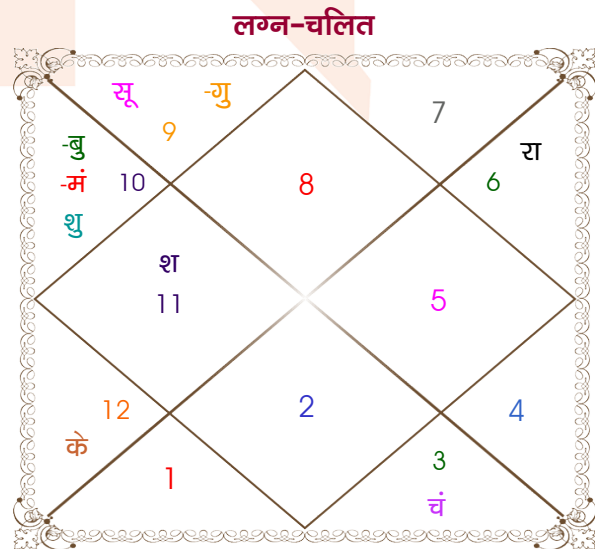

Swapnil kolhe

Kanchan

Model: Web-FreeMatching

Order No: 121685203

पुल्लिंग : \_\_\_\_\_ लिंग \_\_\_\_\_ : स्त्रीलिंग \_\_\_\_\_  
 10/06/1989 : \_\_\_\_\_ जन्म तिथि \_\_\_\_\_ : 5-06/01/1996  
 शनिवार : \_\_\_\_\_ दिन \_\_\_\_\_ : शुक्र-शनिवार  
 घंटे 09:20:00 : \_\_\_\_\_ जन्म समय \_\_\_\_\_ : 05:00:00 घंटे  
 घटी 09:26:51 : \_\_\_\_\_ जन्म समय(घटी) \_\_\_\_\_ : 55:13:55 घटी  
 India : \_\_\_\_\_ देश \_\_\_\_\_ : India  
 Katol : \_\_\_\_\_ स्थान \_\_\_\_\_ : Arvi  
 21:16:00 उत्तर : \_\_\_\_\_ अक्षांश \_\_\_\_\_ : 21:00:00 उत्तर  
 78:35:00 पूर्व : \_\_\_\_\_ रेखांश \_\_\_\_\_ : 78:18:00 पूर्व  
 82:30:00 पूर्व : \_\_\_\_\_ मध्य रेखांश \_\_\_\_\_ : 82:30:00 पूर्व  
 घंटे -00:15:40 : \_\_\_\_\_ स्थानिक संस्कार \_\_\_\_\_ : -00:16:48 घंटे  
 घंटे 00:00:00 : \_\_\_\_\_ ग्रीष्म संस्कार \_\_\_\_\_ : 00:00:00 घंटे  
 05:33:15 : \_\_\_\_\_ सूर्योदय \_\_\_\_\_ : 06:55:03  
 18:56:37 : \_\_\_\_\_ सूर्यास्त \_\_\_\_\_ : 17:48:51  
 23:42:43 : \_\_\_\_\_ चित्रपक्षीय अयनांश \_\_\_\_\_ : 23:48:12

## अष्टकूट गुण सारिणी

कूट	वर	कन्या	अंक	प्राप्त	दोष	क्षेत्र
वर्ण	क्षत्रिय	शूद्र	1	1.00	--	जातीय कर्म
वश्य	वनचर	मानव	2	0.00	--	स्वभाव
तारा	क्षेम	वध	3	1.50	--	भाग्य
योनि	मूषक	मार्जार	4	0.00	--	यौन विचार
मैत्री	सूर्य	बुध	5	4.00	--	आपसी सम्बन्ध
गण	राक्षस	देव	6	1.00	--	सामाजिकता
भकूट	सिंह	मिथुन	7	7.00	--	जीवन शैली
नाड़ी	अन्त्य	आद्य	8	8.00	--	स्वास्थ्य/संतान
<b>कुल :</b>			<b>36</b>	<b>22.50</b>		