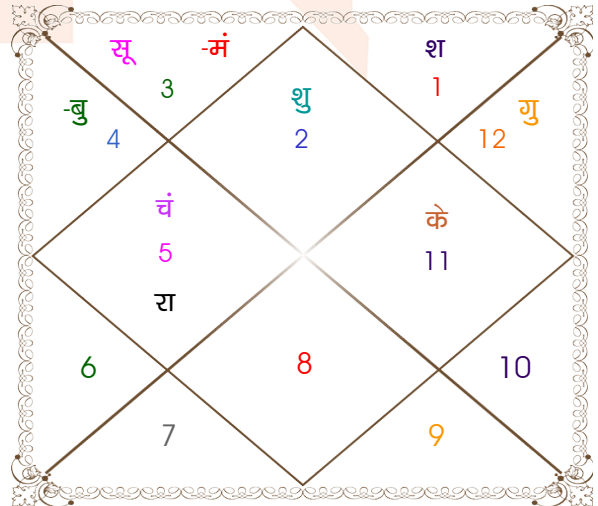

पुल्लिंग : _____ लिंग _____ : स्त्रीलिंग
14/12/1998 : _____ जन्म तिथि _____ : 28-29/06/1998
सोमवार : _____ दिन _____ : रवि-सोमवार
घंटे 10:20:00 : _____ जन्म समय _____ : 04:24:00 घंटे
घटी 08:02:20 : _____ जन्म समय(घटी) _____ : 57:16:56 घटी
India : _____ देश _____ : India
Rewari : _____ स्थान _____ : Gurgaon
28:11:00 उत्तर : _____ अक्षांश _____ : 28:27:00 उत्तर
76:37:00 पूर्व : _____ रेखांश _____ : 77:01:00 पूर्व
82:30:00 पूर्व : _____ मध्य रेखांश _____ : 82:30:00 पूर्व
घंटे -00:23:32 : _____ स्थानिक संस्कार _____ : -00:21:56 घंटे
घंटे 00:00:00 : _____ ग्रीष्म संस्कार _____ : 00:00:00 घंटे
07:07:03 : _____ सूर्योदय _____ : 05:27:00
17:28:50 : _____ सूर्यास्त _____ : 19:23:06
23:50:22 : _____ चित्रपक्षीय अयनांश _____ : 23:50:02

विंशोत्तरी
मंगल 0वर्ष 4मा 16दि
गुरु
01/05/2017
01/05/2033

गुरु	19/06/2019
शनि	31/12/2021
बुध	06/04/2024
केतु	13/03/2025
शुक्र	12/11/2027
सूर्य	31/08/2028
चन्द्र	31/12/2029
मंगल	06/12/2030
राहु	01/05/2033

अंश	राशि	ग्रह	राशि	अंश
15:31:50	मक	लग्न	वृष	27:40:05
28:08:19	वृश्चि	सूर्य	मिथु	13:11:51
05:56:38	तुला	चंद्र	सिंह	11:51:13
15:21:44	कन्या	मंगल	मिथु	01:07:22
08:08:38	वृश्चि	बुध	कर्क	02:46:43
25:53:44	कुंभ	गुरु	मीन	03:38:22
09:12:34	धनु	शुक्र	वृष	11:25:51
03:08:54	मेष	शनि	मेष	07:53:33
00:39:17	सिंह	व राहु	सिंह	09:03:51
00:39:17	कुंभ	व केतु	कुंभ	09:03:51
16:15:49	मक	व हर्ष	मक	18:13:35
06:37:02	मक	व नेप	मक	07:35:11
14:37:11	वृश्चि	व प्लूटो	वृश्चि	12:02:51

विंशोत्तरी
केतु 0वर्ष 9मा 9दि
चन्द्र
08/04/2025
08/04/2035

चन्द्र	06/02/2026
मंगल	07/09/2026
राहु	08/03/2028
गुरु	08/07/2029
शनि	07/02/2031
बुध	08/07/2032
केतु	06/02/2033
शुक्र	08/10/2034
सूर्य	08/04/2035

लग्न-चलित

लग्न-चलित