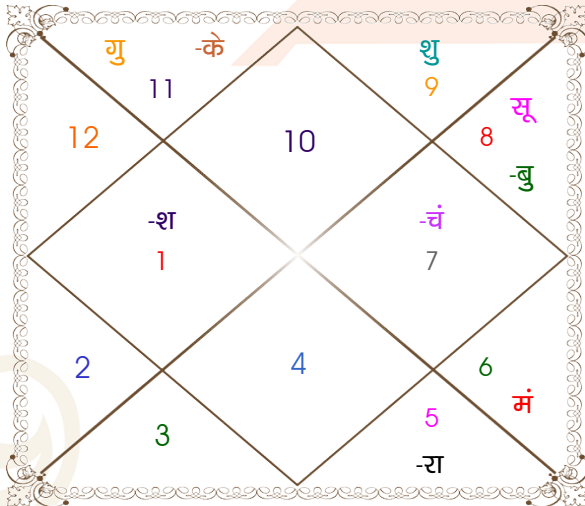

विंशोत्तरी
मंगल 0वर्ष 4मा 16दि
गुरु
01/05/2017
01/05/2033

गुरु	19/06/2019
शनि	31/12/2021
बुध	06/04/2024
केतु	13/03/2025
शुक्र	12/11/2027
सूर्य	31/08/2028
चन्द्र	31/12/2029
मंगल	06/12/2030
राहु	01/05/2033

अंश	राशि	ग्रह	राशि	अंश
15:31:50	मक	लग्न	वृष	27:40:05
28:08:19	वृश्चि	सूर्य	मिथु	13:11:51
05:56:38	तुला	चंद्र	सिंह	11:51:13
15:21:44	कन्या	मंगल	मिथु	01:07:22
08:08:38	वृश्चि	बुध	कर्क	02:46:43
25:53:44	कुंभ	गुरु	मीन	03:38:22
09:12:34	धनु	शुक्र	वृष	11:25:51
03:08:54	मेष	शनि	मेष	07:53:33
00:39:17	सिंह	व राहु	सिंह	09:03:51
00:39:17	कुंभ	व केतु	कुंभ	09:03:51
16:15:49	मक	व हर्ष	मक	18:13:35
06:37:02	मक	व नेप	मक	07:35:11
14:37:11	वृश्चि	व प्लूटो	वृश्चि	12:02:51

विंशोत्तरी
केतु 0वर्ष 9मा 9दि
चन्द्र
08/04/2025
08/04/2035

चन्द्र	06/02/2026
मंगल	07/09/2026
राहु	08/03/2028
गुरु	08/07/2029
शनि	07/02/2031
बुध	08/07/2032
केतु	06/02/2033
शुक्र	08/10/2034
सूर्य	08/04/2035

लग्न-चलित