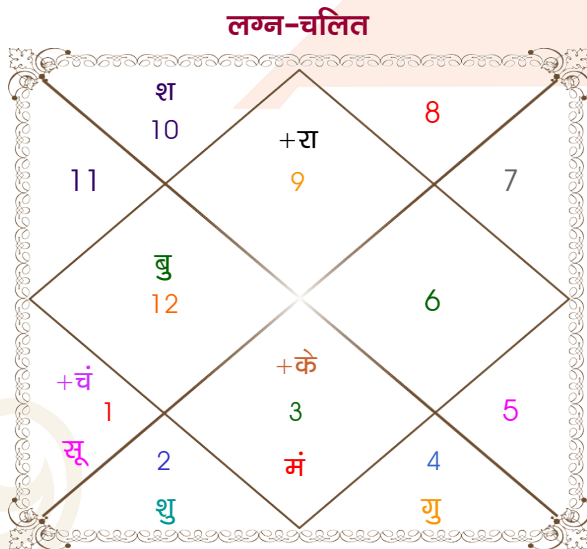

विंशोत्तरी सूर्य 5वर्ष 2मा 16दि राहु		अंश	राशि	ग्रह	राशि	अंश	विंशोत्तरी मंगल 3वर्ष 9मा 18दि गुरु	
02/07/2013		05:19:40	धनु	लग्न	कन्या	04:50:37	25/09/2017	
03/07/2031		02:29:54	मेष	सूर्य	वृश्चि	21:23:50	25/09/2033	
राहु	14/03/2016	28:25:10	मेष	चंद्र	वृष	29:25:33	गुरु	14/11/2019
गुरु	08/08/2018	13:39:04	मिथु	मंगल	धनु	11:40:52	शनि	27/05/2022
शनि	14/06/2021	29:16:21	मीन व	बुध	वृश्चि	29:27:04	बुध	01/09/2024
बुध	01/01/2024	10:16:15	कर्क	गुरु	धनु	00:09:59	केतु	08/08/2025
केतु	19/01/2025	10:38:40	वृष	शुक्र	धनु	18:54:13	शुक्र	08/04/2028
शुक्र	20/01/2028	12:21:18	मक	शनि	कुंभ	24:25:15	सूर्य	25/01/2029
सूर्य	13/12/2028	29:16:42	धनु व	राहु व	तुला	01:37:28	चन्द्र	27/05/2030
चन्द्र	14/06/2030	29:16:42	मिथु व	केतु व	मेष	01:37:28	मंगल	03/05/2031
मंगल	03/07/2031	20:04:31	धनु	हर्ष	मक	04:17:12	राहु	25/09/2033
		23:01:28	धनु	नेप	मक	00:02:32		
		25:52:59	तुला व	प्लूटो	वृश्चि	07:15:55		

अष्टकूट गुण सारिणी

कूट	वर	कन्या	अंक	प्राप्त	दोष	क्षेत्र
वर्ण	क्षत्रिय	वैश्य	1	1.00	--	जातीय कर्म
वश्य	चतुष्पाद	चतुष्पाद	2	2.00	--	स्वभाव
तारा	मित्र	विपत	3	1.50	--	भाग्य
योनि	मेष	सर्प	4	2.00	--	यौन विचार
मैत्री	मंगल	शुक्र	5	3.00	--	आपसी सम्बन्ध
गण	राक्षस	देव	6	1.00	--	सामाजिकता
भकूट	मेष	वृष	7	0.00	हाँ	जीवन शैली
नाड़ी	अन्त्य	मध्य	8	8.00	--	स्वास्थ्य/संतान
कुल :			36	18.50		