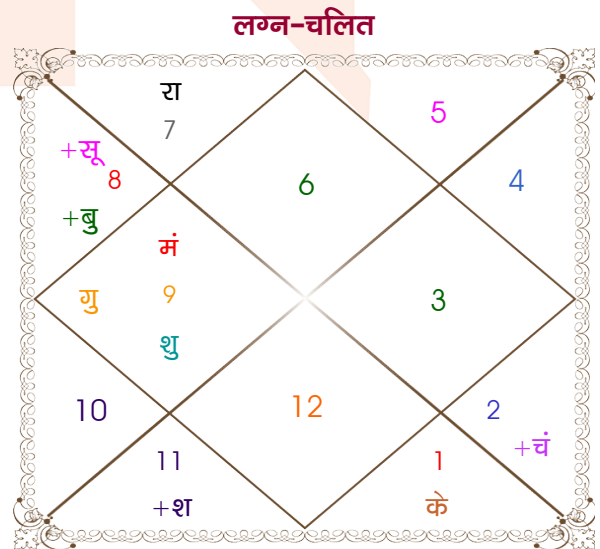

विंशोत्तरी सूर्य 5वर्ष 2मा 16दि राहु		अंश	राशि	ग्रह	राशि	अंश	विंशोत्तरी मंगल 3वर्ष 9मा 18दि गुरु	
02/07/2013		05:19:40	धनु	लग्न	कन्या	04:50:37	25/09/2017	
03/07/2031		02:29:54	मेष	सूर्य	वृश्चि	21:23:50	25/09/2033	
राहु	14/03/2016	28:25:10	मेष	चंद्र	वृष	29:25:33	गुरु	14/11/2019
गुरु	08/08/2018	13:39:04	मिथु	मंगल	धनु	11:40:52	शनि	27/05/2022
शनि	14/06/2021	29:16:21	मीन व	बुध	वृश्चि	29:27:04	बुध	01/09/2024
बुध	01/01/2024	10:16:15	कर्क	गुरु	धनु	00:09:59	केतु	08/08/2025
केतु	19/01/2025	10:38:40	वृष	शुक्र	धनु	18:54:13	शुक्र	08/04/2028
शुक्र	20/01/2028	12:21:18	मक	शनि	कुंभ	24:25:15	सूर्य	25/01/2029
सूर्य	13/12/2028	29:16:42	धनु व	राहु व	तुला	01:37:28	चन्द्र	27/05/2030
चन्द्र	14/06/2030	29:16:42	मिथु व	केतु व	मेष	01:37:28	मंगल	03/05/2031
मंगल	03/07/2031	20:04:31	धनु	हर्ष	मक	04:17:12	राहु	25/09/2033
		23:01:28	धनु	नेप	मक	00:02:32		
		25:52:59	तुला व	प्लूटो	वृश्चि	07:15:55		

अष्टकूट गुण सारिणी

कूट	वर	कन्या	अंक	प्राप्त	दोष	क्षेत्र
वर्ण	क्षत्रिय	वैश्य	1	1.00	--	जातीय कर्म
वश्य	चतुष्पाद	चतुष्पाद	2	2.00	--	स्वभाव
तारा	मित्र	विपत	3	1.50	--	भाग्य
योनि	मेष	सर्प	4	2.00	--	यौन विचार
मैत्री	मंगल	शुक्र	5	3.00	--	आपसी सम्बन्ध
गण	राक्षस	देव	6	1.00	--	सामाजिकता
भकूट	मेष	वृष	7	0.00	हाँ	जीवन शैली
नाड़ी	अन्त्य	मध्य	8	8.00	--	स्वास्थ्य/संतान
कुल :			36	18.50		