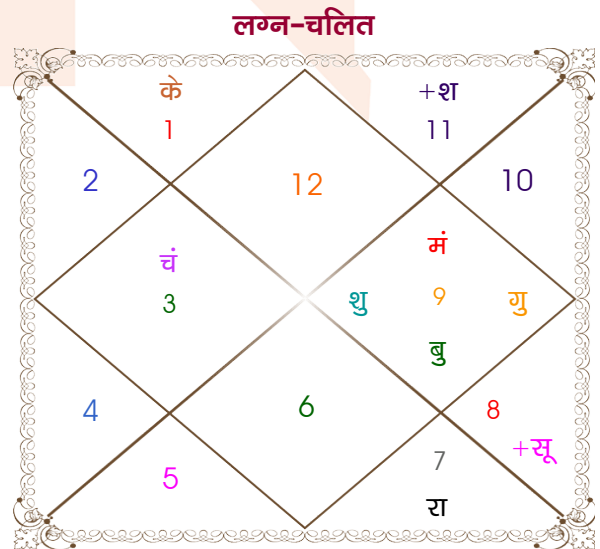

Ankit Tiwari

Soni

Model: Web-FreeMatching

Order No: 121682503

पुल्लिंग : _____ लिंग _____ : स्त्रीलिंग
 16/04/1991 : _____ जन्म तिथि _____ : 08/12/1995
 मंगलवार : _____ दिन _____ : शुक्रवार
 घंटे 23:17:00 : _____ जन्म समय _____ : 12:35:00 घंटे
 घटी 43:49:15 : _____ जन्म समय(घटी) _____ : 14:36:35 घटी
 India : _____ देश _____ : India
 Kanpur : _____ स्थान _____ : Jamshedpur
 26:27:00 उत्तर : _____ अक्षांश _____ : 22:47:00 उत्तर
 80:19:00 पूर्व : _____ रेखांश _____ : 86:12:00 पूर्व
 82:30:00 पूर्व : _____ मध्य रेखांश _____ : 82:30:00 पूर्व
 घंटे -00:08:44 : _____ स्थानिक संस्कार _____ : 00:14:48 घंटे
 घंटे 00:00:00 : _____ ग्रीष्म संस्कार _____ : 00:00:00 घंटे
 05:45:17 : _____ सूर्योदय _____ : 06:13:25
 18:32:33 : _____ सूर्यास्त _____ : 17:00:21
 23:44:22 : _____ चित्रपक्षीय अयनांश _____ : 23:48:07

विंशोत्तरी सूर्य 5वर्ष 2मा 16दि राहु 02/07/2013 03/07/2031	अंश	राशि	ग्रह	राशि	अंश	विंशोत्तरी मंगल 0वर्ष 8मा 3दि गुरु 12/08/2014 12/08/2030	
राहु	14/03/2016	14/03/2016	धनु	मीन	04:53:51	गुरु	29/09/2016
गुरु	08/08/2018	08/08/2018	मेष	वृश्चि	21:54:18	शनि	12/04/2019
शनि	14/06/2021	14/06/2021	मेष	मिथु	05:22:43	बुध	18/07/2021
बुध	01/01/2024	01/01/2024	मिथु	धनु	12:03:46	केतु	24/06/2022
केतु	19/01/2025	19/01/2025	मीन व	धनु	00:13:51	शुक्र	22/02/2025
शुक्र	20/01/2028	20/01/2028	कर्क	धनु	00:16:46	सूर्य	11/12/2025
सूर्य	13/12/2028	13/12/2028	वृष	धनु	19:31:24	चन्द्र	12/04/2027
चन्द्र	14/06/2030	14/06/2030	मक	कुंभ	24:26:07	मंगल	18/03/2028
मंगल	03/07/2031	03/07/2031	धनु व	तुला	01:32:32	राहु	12/08/2030
			मिथु व	मेष	01:32:32		
			धनु	मक	04:18:36		
			तुला व	मक	00:03:28		
			प्लूटो	वृश्चि	07:17:05		

अष्टकूट गुण सारिणी

कूट	वर	कन्या	अंक	प्राप्त	दोष	क्षेत्र
वर्ण	क्षत्रिय	शूद्र	1	1.00	--	जातीय कर्म
वश्य	चतुष्पाद	मानव	2	1.00	--	स्वभाव
तारा	मित्र	विपत	3	1.50	--	भाग्य
योनि	मेष	सर्प	4	2.00	--	यौन विचार
मैत्री	मंगल	बुध	5	0.50	--	आपसी सम्बन्ध
गण	राक्षस	देव	6	1.00	--	सामाजिकता
भकूट	मेष	मिथुन	7	7.00	--	जीवन शैली
नाड़ी	अन्त्य	मध्य	8	8.00	--	स्वास्थ्य/संतान
कुल :			36	22.00		