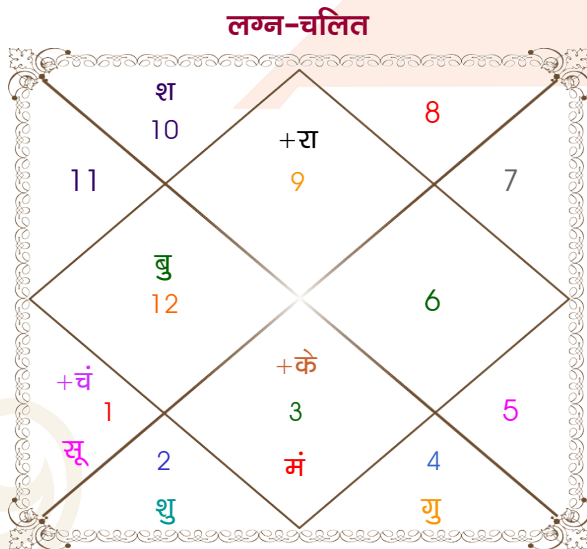

Ankit Tiwari

Soni

Model: Web-FreeMatching

Order No: 121682503

पुल्लिंग : _____ लिंग _____ : स्त्रीलिंग
 16/04/1991 : _____ जन्म तिथि _____ : 08/12/1995
 मंगलवार : _____ दिन _____ : शुक्रवार
 घंटे 23:17:00 : _____ जन्म समय _____ : 12:35:00 घंटे
 घटी 43:49:15 : _____ जन्म समय(घटी) _____ : 14:36:35 घटी
 India : _____ देश _____ : India
 Kanpur : _____ स्थान _____ : Jamshedpur
 26:27:00 उत्तर : _____ अक्षांश _____ : 22:47:00 उत्तर
 80:19:00 पूर्व : _____ रेखांश _____ : 86:12:00 पूर्व
 82:30:00 पूर्व : _____ मध्य रेखांश _____ : 82:30:00 पूर्व
 घंटे -00:08:44 : _____ स्थानिक संस्कार _____ : 00:14:48 घंटे
 घंटे 00:00:00 : _____ ग्रीष्म संस्कार _____ : 00:00:00 घंटे
 05:45:17 : _____ सूर्योदय _____ : 06:13:25
 18:32:33 : _____ सूर्यास्त _____ : 17:00:21
 23:44:22 : _____ चित्रपक्षीय अयनांश _____ : 23:48:07

विंशोत्तरी सूर्य 5वर्ष 2मा 16दि राहु 02/07/2013 03/07/2031	अंश	राशि	ग्रह	राशि	अंश	विंशोत्तरी मंगल 0वर्ष 8मा 3दि गुरु 12/08/2014 12/08/2030	
राहु	14/03/2016	14/03/2016	धनु	मीन	04:53:51	गुरु	29/09/2016
गुरु	08/08/2018	08/08/2018	मेष	वृश्चि	21:54:18	शनि	12/04/2019
शनि	14/06/2021	14/06/2021	मेष	मिथु	05:22:43	बुध	18/07/2021
बुध	01/01/2024	01/01/2024	मिथु	धनु	12:03:46	केतु	24/06/2022
केतु	19/01/2025	19/01/2025	मीन व	धनु	00:13:51	शुक्र	22/02/2025
शुक्र	20/01/2028	20/01/2028	कर्क	धनु	00:16:46	सूर्य	11/12/2025
सूर्य	13/12/2028	13/12/2028	वृष	धनु	19:31:24	चन्द्र	12/04/2027
चन्द्र	14/06/2030	14/06/2030	मक	कुंभ	24:26:07	मंगल	18/03/2028
मंगल	03/07/2031	03/07/2031	धनु व	तुला	01:32:32	राहु	12/08/2030
			मिथु व	मेष	01:32:32		
			धनु	मक	04:18:36		
			तुला व	मक	00:03:28		
			प्लूटो	वृश्चि	07:17:05		

अष्टकूट गुण सारिणी

कूट	वर	कन्या	अंक	प्राप्त	दोष	क्षेत्र
वर्ण	क्षत्रिय	शूद्र	1	1.00	--	जातीय कर्म
वश्य	चतुष्पाद	मानव	2	1.00	--	स्वभाव
तारा	मित्र	विपत	3	1.50	--	भाग्य
योनि	मेष	सर्प	4	2.00	--	यौन विचार
मैत्री	मंगल	बुध	5	0.50	--	आपसी सम्बन्ध
गण	राक्षस	देव	6	1.00	--	सामाजिकता
भकूट	मेष	मिथुन	7	7.00	--	जीवन शैली
नाड़ी	अन्त्य	मध्य	8	8.00	--	स्वास्थ्य/संतान
कुल :			36	22.00		