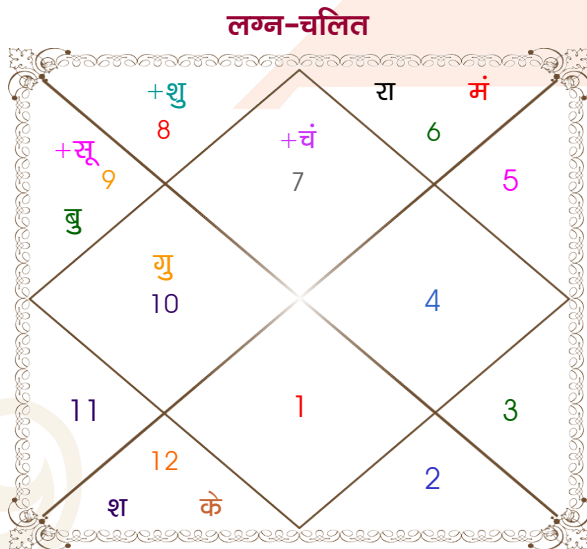

विंशोत्तरी गुरु 12वर्ष 6मा 2दि शनि 08/07/2009 08/07/2028		अंश	राशि	ग्रह	राशि	अंश	विंशोत्तरी शनि 18वर्ष 1मा 5दि बुध 28/08/2016 28/08/2033	
शनि	11/07/2012	00:36:14	तुला	लग्न	तुला	27:12:30	बुध	24/01/2019
बुध	21/03/2015	20:41:46	धनु	सूर्य	कर्क	06:28:47	केतु	22/01/2020
केतु	29/04/2016	22:54:42	तुला	चंद्र	कर्क	03:57:56	शुक्र	21/11/2022
शुक्र	30/06/2019	06:39:04	कन्या	मंगल	मिथु	17:33:31	सूर्य	28/09/2023
सूर्य	11/06/2020	14:13:11	धनु	व बुध	सिंह	02:03:10	चन्द्र	26/02/2025
चन्द्र	10/01/2022	02:14:31	मक	गुरु	मीन	04:10:43	मंगल	24/02/2026
मंगल	19/02/2023	29:25:23	वृश्चि	शुक्र	मिथु	10:39:40	राहु	12/09/2028
राहु	26/12/2025	07:43:25	मीन	शनि	मेष	09:19:13	गुरु	19/12/2030
गुरु	08/07/2028	08:31:48	कन्या	व राहु	सिंह	07:50:40	शनि	28/08/2033
		08:31:48	मीन	व केतु	कुंभ	07:50:40		
		09:40:03	मक	व हर्ष	मक	17:21:52		
		03:09:16	मक	व नेप	मक	06:57:00		
		10:41:48	वृश्चि	व प्लूटो	वृश्चि	11:36:50		

अष्टकूट गुण सारिणी

कूट	वर	कन्या	अंक	प्राप्त	दोष	क्षेत्र
वर्ण	शूद्र	विप्र	1	0.00	--	जातीय कर्म
वश्य	मानव	जलचर	2	1.00	--	स्वभाव
तारा	अतिमित्र	सम्पत	3	3.00	--	भाग्य
योनि	व्याघ्र	मेष	4	1.00	--	यौन विचार
मैत्री	शुक्र	चन्द्र	5	0.50	--	आपसी सम्बन्ध
गण	राक्षस	देव	6	1.00	--	सामाजिकता
भकूट	तुला	कर्क	7	7.00	--	जीवन शैली
नाड़ी	अन्त्य	मध्य	8	8.00	--	स्वास्थ्य/संतान
कुल :			36	21.50		