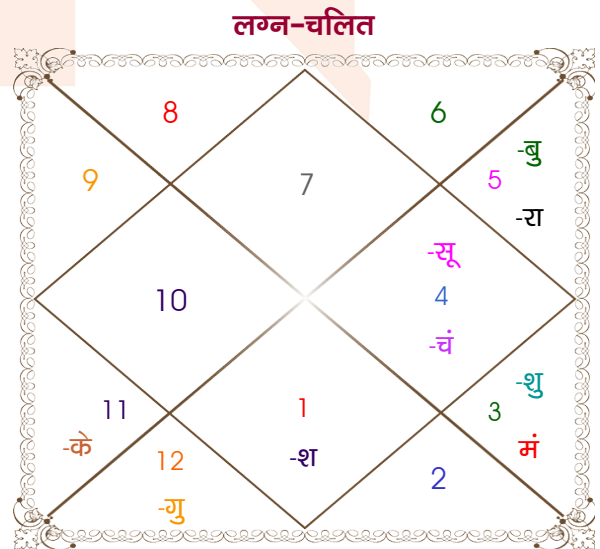

Tushar kothari

Harshita

Model: Web-FreeMatching

Order No: 121682303

पुल्लिंग : _____ लिंग _____ : स्त्रीलिंग
 4-05/01/1997 : _____ जन्म तिथि _____ : 23/07/1998
 शनि-रविवार : _____ दिन _____ : गुरुवार
 घंटे 01:25:00 : _____ जन्म समय _____ : 14:20:00 घंटे
 घटी 45:12:09 : _____ जन्म समय(घटी) _____ : 20:53:03 घटी
 India : _____ देश _____ : India
 Udaipur : _____ स्थान _____ : Udaipur
 24:36:00 उत्तर : _____ अक्षांश _____ : 24:36:00 उत्तर
 73:47:00 पूर्व : _____ रेखांश _____ : 73:47:00 पूर्व
 82:30:00 पूर्व : _____ मध्य रेखांश _____ : 82:30:00 पूर्व
 घंटे -00:34:52 : _____ स्थानिक संस्कार _____ : -00:34:52 घंटे
 घंटे 00:00:00 : _____ ग्रीष्म संस्कार _____ : 00:00:00 घंटे
 07:20:08 : _____ सूर्योदय _____ : 05:58:46
 18:00:24 : _____ सूर्यास्त _____ : 19:23:30
 23:48:56 : _____ चित्रपक्षीय अयनांश _____ : 23:50:06

अष्टकूट गुण सारिणी

कूट	वर	कन्या	अंक	प्राप्त	दोष	क्षेत्र
वर्ण	शूद्र	विप्र	1	0.00	--	जातीय कर्म
वश्य	मानव	जलचर	2	1.00	--	स्वभाव
तारा	अतिमित्र	सम्पत	3	3.00	--	भाग्य
योनि	व्याघ्र	मेष	4	1.00	--	यौन विचार
मैत्री	शुक्र	चन्द्र	5	0.50	--	आपसी सम्बन्ध
गण	राक्षस	देव	6	1.00	--	सामाजिकता
भकूट	तुला	कर्क	7	7.00	--	जीवन शैली
नाड़ी	अन्त्य	मध्य	8	8.00	--	स्वास्थ्य/संतान
कुल :			36	21.50		