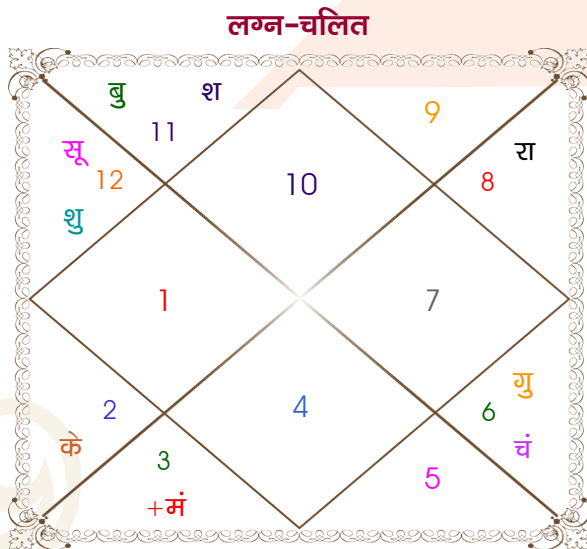

prashant

shefali

Model: Web-FreeMatching

Order No: 121681003

पुल्लिंग : _____ लिंग _____ : स्त्रीलिंग
 5-06/04/1993 : _____ जन्म तिथि _____ : 20/08/1993
 सोम-मंगलवार : _____ दिन _____ : शुक्रवार
 घंटे 02:30:00 : _____ जन्म समय _____ : 17:57:00 घंटे
 घटी 50:00:20 : _____ जन्म समय(घटी) _____ : 28:59:40 घटी
 India : _____ देश _____ : India
 Mumbai : _____ स्थान _____ : Kanpur
 18:58:00 उत्तर : _____ अक्षांश _____ : 26:27:00 उत्तर
 72:50:00 पूर्व : _____ रेखांश _____ : 80:19:00 पूर्व
 82:30:00 पूर्व : _____ मध्य रेखांश _____ : 82:30:00 पूर्व
 घंटे -00:38:40 : _____ स्थानिक संस्कार _____ : -00:08:44 घंटे
 घंटे 00:00:00 : _____ ग्रीष्म संस्कार _____ : 00:00:00 घंटे
 06:29:51 : _____ सूर्योदय _____ : 05:43:05
 18:53:32 : _____ सूर्यास्त _____ : 18:40:40
 23:46:03 : _____ चित्रपक्षीय अयनांश _____ : 23:46:22

विंशोत्तरी सूर्य 0वर्ष 2मा 27दि राहु		अंश	राशि	ग्रह	राशि	अंश	विंशोत्तरी चन्द्र 8वर्ष 8मा 8दि राहु
		08:56:35	मक	लग्न	मक	21:18:44	
		22:18:51	मीन	सूर्य	सिंह	03:43:21	
		09:27:45	कन्या	चंद्र	कन्या	11:44:49	
		26:30:28	मिथु	मंगल	कन्या	11:35:22	
		24:34:19	कुंभ	बुध	कर्क	24:40:39	
राहु	15/03/2013	15:12:45	कन्या व	गुरु	कन्या	19:13:19	राहु
गुरु	09/08/2015	15:22:54	मीन व	शुक्र	मिथु	27:47:34	गुरु
शनि	15/06/2018	03:17:51	कुंभ	शनि व	कुंभ	03:08:27	शनि
बुध	01/01/2021	20:04:40	वृश्चि व	राहु व	वृश्चि	14:50:04	बुध
केतु	20/01/2022	20:04:40	वृष व	केतु व	वृष	14:50:04	केतु
शुक्र	20/01/2025	28:14:46	धनु	हर्ष व	धनु	25:01:31	शुक्र
सूर्य	14/12/2025	27:18:17	धनु	नेप व	धनु	25:01:38	सूर्य
चन्द्र	15/06/2027	01:21:15	वृश्चि व	प्लूटो	तुला	29:02:12	चन्द्र
मंगल	03/07/2028						मंगल
							29/04/2027