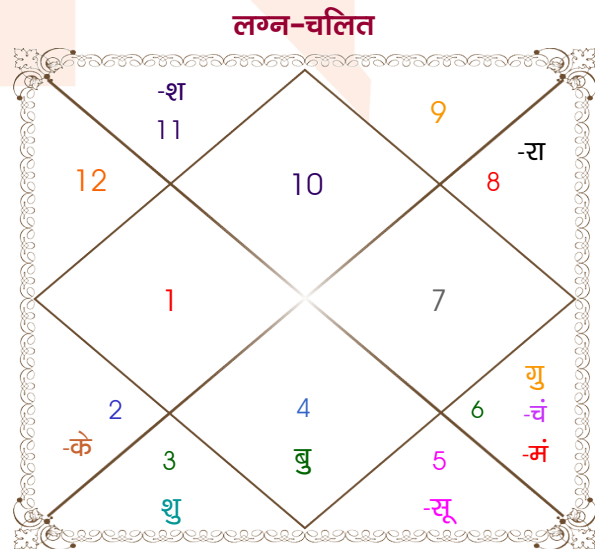

prashant

shefali

Model: Web-FreeMatching

Order No: 121681003

पुल्लिंग : _____ लिंग _____ : स्त्रीलिंग
 5-06/04/1993 : _____ जन्म तिथि _____ : 20/08/1993
 सोम-मंगलवार : _____ दिन _____ : शुक्रवार
 घंटे 02:30:00 : _____ जन्म समय _____ : 17:57:00 घंटे
 घटी 50:00:20 : _____ जन्म समय(घटी) _____ : 28:59:40 घटी
 India : _____ देश _____ : India
 Mumbai : _____ स्थान _____ : Kanpur
 18:58:00 उत्तर : _____ अक्षांश _____ : 26:27:00 उत्तर
 72:50:00 पूर्व : _____ रेखांश _____ : 80:19:00 पूर्व
 82:30:00 पूर्व : _____ मध्य रेखांश _____ : 82:30:00 पूर्व
 घंटे -00:38:40 : _____ स्थानिक संस्कार _____ : -00:08:44 घंटे
 घंटे 00:00:00 : _____ ग्रीष्म संस्कार _____ : 00:00:00 घंटे
 06:29:51 : _____ सूर्योदय _____ : 05:43:05
 18:53:32 : _____ सूर्यास्त _____ : 18:40:40
 23:46:03 : _____ चित्रपक्षीय अयनांश _____ : 23:46:22

विंशोत्तरी सूर्य 0वर्ष 2मा 27दि राहु		अंश	राशि	ग्रह	राशि	अंश	विंशोत्तरी चन्द्र 8वर्ष 8मा 8दि राहु
		08:56:35	मक	लग्न	मक	21:18:44	
		22:18:51	मीन	सूर्य	सिंह	03:43:21	
		09:27:45	कन्या	चंद्र	कन्या	11:44:49	
		26:30:28	मिथु	मंगल	कन्या	11:35:22	
		24:34:19	कुंभ	बुध	कर्क	24:40:39	
राहु	15/03/2013	15:12:45	कन्या व	गुरु	कन्या	19:13:19	राहु
गुरु	09/08/2015	15:22:54	मीन व	शुक्र	मिथु	27:47:34	गुरु
शनि	15/06/2018	03:17:51	कुंभ	शनि व	कुंभ	03:08:27	शनि
बुध	01/01/2021	20:04:40	वृश्चि व	राहु व	वृश्चि	14:50:04	बुध
केतु	20/01/2022	20:04:40	वृष व	केतु व	वृष	14:50:04	केतु
शुक्र	20/01/2025	28:14:46	धनु	हर्ष व	धनु	25:01:31	शुक्र
सूर्य	14/12/2025	27:18:17	धनु	नेप व	धनु	25:01:38	सूर्य
चन्द्र	15/06/2027	01:21:15	वृश्चि व	प्लूटो	तुला	29:02:12	चन्द्र
मंगल	03/07/2028						मंगल
							29/04/2027