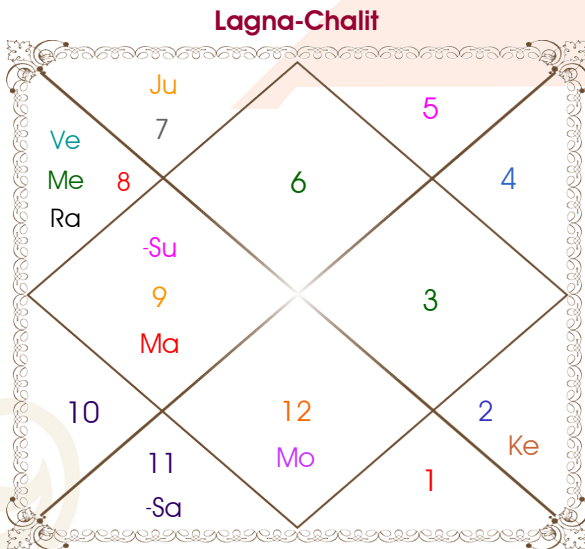

Akhilesh

Diksha

Model: Web-FreeMatching

Order No: 121681002

Male : _____ Sex _____ : Female
 21-22/12/1993 : _____ Date of Birth _____ : 02/10/1996
 Tue-Wednesday : _____ Day _____ : Wednesday
 Hour 01:42:00 : _____ Time of Birth _____ : 16:49:00 Hour
 Ghati 46:26:48 : _____ Time of Birth(Ghati) _____ : 25:48:15 Ghati
 India : _____ Country _____ : India
 Mumbai : _____ City _____ : Salem
 18:58:00 North : _____ Latitude _____ : 11:38:00 North
 72:50:00 East : _____ Longitude _____ : 78:08:00 East
 82:30:00 East : _____ Zone _____ : 82:30:00 East
 Hour -00:38:40 : _____ Loc Time Corr _____ : -00:17:28 Hour
 Hour 00:00:00 : _____ War Time Corr _____ : 00:00:00 Hour
 07:07:16 : _____ Sunrise _____ : 06:06:39
 18:06:49 : _____ Sunset _____ : 18:06:45
 23:46:37 : _____ Lahiri Ayanamsa _____ : 23:48:44

Ashtakoot Guna Chart

Koot	Male	Female	Max	Mark	Dosha	Area
Varan	Vipra	Vaishya	1	1.00	--	Deeds
Vashya	Jalchar	Chatushpad	2	1.00	--	Nature
Tara	Pratyari	Saadhak	3	1.50	--	Destiny
Yoni	Gau	Sarp	4	1.00	--	Sex Life
Maitri	Jupiter	Venus	5	0.50	--	Relationship
Gana	Manushya	Manushya	6	6.00	--	Sociality
Bhakut	Pisces	Taurus	7	7.00	--	Life Style
Nadi	Madhya	Antya	8	8.00	--	Kids/Health
Total:			36	26.00		