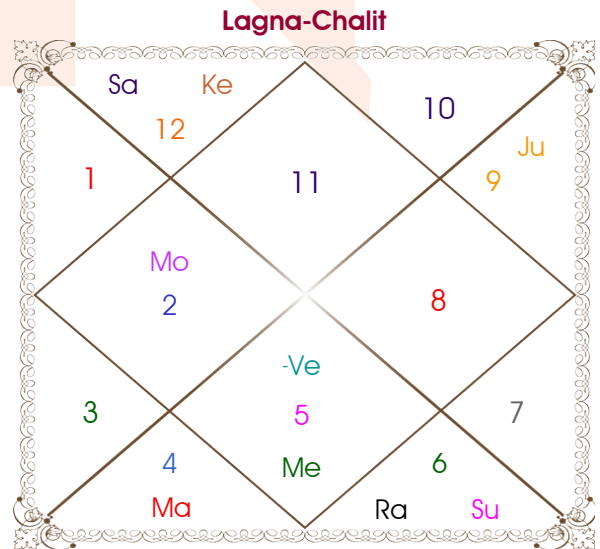

Akhilesh

Diksha

Model: Web-FreeMatching

Order No: 121681002

Male : _____ Sex _____ : Female
 21-22/12/1993 : _____ Date of Birth _____ : 02/10/1996
 Tue-Wednesday : _____ Day _____ : Wednesday
 Hour 01:42:00 : _____ Time of Birth _____ : 16:49:00 Hour
 Ghati 46:26:48 : _____ Time of Birth(Ghati) _____ : 25:48:15 Ghati
 India : _____ Country _____ : India
 Mumbai : _____ City _____ : Salem
 18:58:00 North : _____ Latitude _____ : 11:38:00 North
 72:50:00 East : _____ Longitude _____ : 78:08:00 East
 82:30:00 East : _____ Zone _____ : 82:30:00 East
 Hour -00:38:40 : _____ Loc Time Corr _____ : -00:17:28 Hour
 Hour 00:00:00 : _____ War Time Corr _____ : 00:00:00 Hour
 07:07:16 : _____ Sunrise _____ : 06:06:39
 18:06:49 : _____ Sunset _____ : 18:06:45
 23:46:37 : _____ Lahiri Ayanamsa _____ : 23:48:44

Ashtakoot Guna Chart

Koot	Male	Female	Max	Mark	Dosha	Area
Varan	Vipra	Vaishya	1	1.00	--	Deeds
Vashya	Jalchar	Chatushpad	2	1.00	--	Nature
Tara	Pratyari	Saadhak	3	1.50	--	Destiny
Yoni	Gau	Sarp	4	1.00	--	Sex Life
Maitri	Jupiter	Venus	5	0.50	--	Relationship
Gana	Manushya	Manushya	6	6.00	--	Sociality
Bhakut	Pisces	Taurus	7	7.00	--	Life Style
Nadi	Madhya	Antya	8	8.00	--	Kids/Health
Total:			36	26.00		