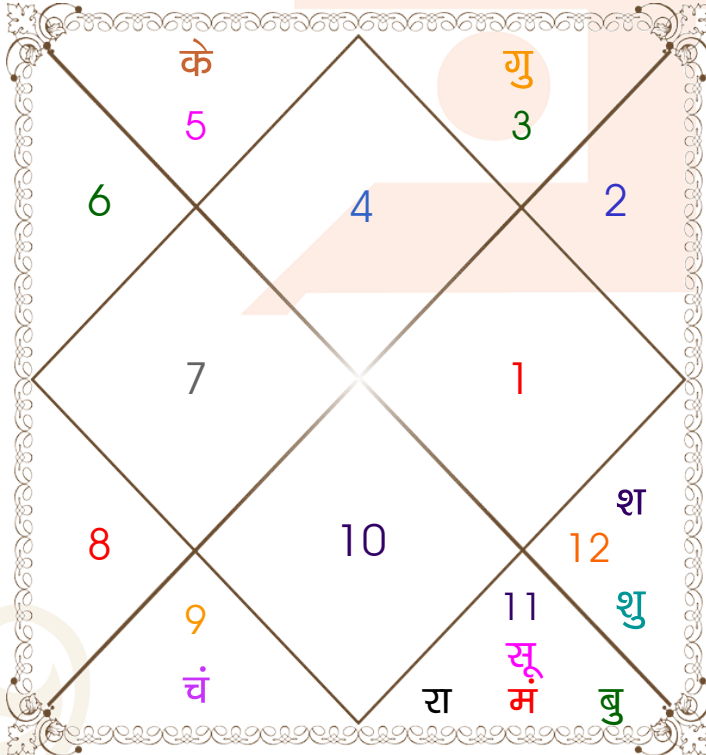

ग्रह स्पष्ट तथा उनकी स्थिति

ग्रह	व	अ	राशि	अंश	गति	नक्षत्र	पद	नं.	रा	न	अं.	स्थिति
लग्न			कर्क	19:01:25	309:43:00	आश्लेषा	1	9	चंद्र	बुध	केतु	---
सूर्य			कुंभ	28:36:11	00:59:52	पुंभाद्रपद	3	25	शनि	गुरु	शुक्र	शत्रु राशि
चंद्र			धनु	20:45:08	12:09:57	पूर्वाषाढा	3	20	गुरु	शुक्र	गुरु	सम राशि
मंगल	अ		कुंभ	14:17:54	00:47:15	शतभिषा	3	24	शनि	राहु	बुध	सम राशि
बुध	व	अ	कुंभ	17:05:26	00:45:13	शतभिषा	4	24	शनि	राहु	शुक्र	सम राशि
गुरु			मिथु	20:52:15	00:00:27	पुनर्वसु	1	7	बुध	गुरु	गुरु	शत्रु राशि
शुक्र			मीन	14:25:57	01:14:29	उ०भाद्रपद	4	26	गुरु	शनि	राहु	उच्च राशि
शनि	अ		मीन	09:00:30	00:07:25	उ०भाद्रपद	2	26	गुरु	शनि	शुक्र	सम राशि
राहु			कुंभ	14:40:36	00:01:07	शतभिषा	3	24	शनि	राहु	केतु	मित्र राशि
केतु			सिंह	14:40:36	00:01:07	पुंफाल्गुनी	1	11	सूर्य	शुक्र	शुक्र	शत्रु राशि
हर्ष			वृष	03:50:11	00:01:53	कृतिका	3	3	शुक्र	सूर्य	शनि	---
नेप			मीन	07:16:35	00:02:15	उ०भाद्रपद	2	26	गुरु	शनि	बुध	---
प्लूटो			मक	10:37:19	00:01:24	श्रवण	1	22	शनि	चंद्र	चंद्र	---
दशम भाव			मेष	14:47:57	--	भरणी	--	2	मंगल	शुक्र	शुक्र	--

व - वकी स - स्थिर
अ - अस्त पू - पूर्ण अस्त
राहु : स्पष्ट

चित्रपक्षीय अयनांश : 24:13:30

लग्न-चलित