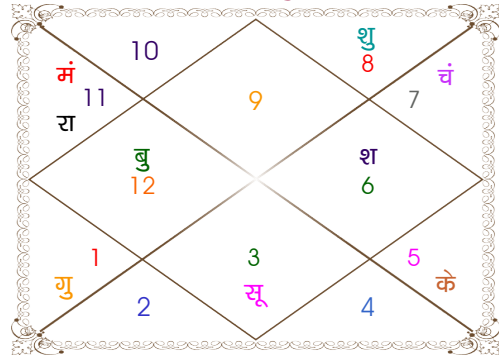

व - वकी स - स्थिर
अ - अस्त पू - पूर्ण अस्त
राहु : स्पष्ट

चित्रपक्षीय अयनांश : 24:13:30

लग्न-चलित

चन्द्र कुंडली

नवमांश कुंडली

विंशोत्तरी दशा

भोग्य दशा काल : शुक्र 8 वर्ष 10 मास 14 दिन

शुक्र 20 वर्ष	सूर्य 6 वर्ष	चंद्र 10 वर्ष	मंगल 7 वर्ष	राहु 18 वर्ष
13/03/2026	26/01/2035	25/01/2041	26/01/2051	25/01/2058
26/01/2035	25/01/2041	26/01/2051	25/01/2058	26/01/2076
00/00/0000	सूर्य 15/05/2035	चंद्र 25/11/2041	मंगल 24/06/2051	राहु 07/10/2060
00/00/0000	चंद्र 14/11/2035	मंगल 26/06/2042	राहु 11/07/2052	गुरु 03/03/2063
00/00/0000	मंगल 21/03/2036	राहु 26/12/2043	गुरु 17/06/2053	शनि 07/01/2066
00/00/0000	राहु 12/02/2037	गुरु 26/04/2045	शनि 27/07/2054	बुध 26/07/2068
13/03/2026	गुरु 02/12/2037	शनि 26/11/2046	बुध 24/07/2055	केतु 14/08/2069
गुरु 26/11/2027	शनि 14/11/2038	बुध 26/04/2048	केतु 20/12/2055	शुक्र 14/08/2072
शनि 26/01/2031	बुध 20/09/2039	केतु 25/11/2048	शुक्र 18/02/2057	सूर्य 08/07/2073
बुध 25/11/2033	केतु 26/01/2040	शुक्र 27/07/2050	सूर्य 26/06/2057	चंद्र 07/01/2075
केतु 26/01/2035	शुक्र 25/01/2041	सूर्य 26/01/2051	चंद्र 25/01/2058	मंगल 26/01/2076

- ❖ उपरोक्त दशा चंद्रमा के अंशो के आधार पर दी गई है। भयात भभोग के आधार पर दशा का भोग्यकाल शुक्र 8 वर्ष 9 मा 27 दि होता है।
- ❖ उपरोक्त तिथियां दशा के समाप्त होने का समय दर्शाती हैं। विंशोत्तरी दशा पूरे 120 वर्ष की बिना आयुनिर्णय के दी गई हैं।