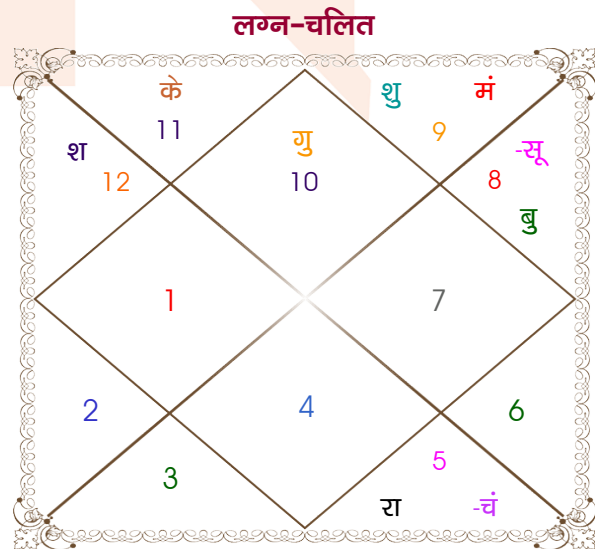

Shubha

Mr. Megha JHS

Model: Web-FreeMatching

Order No: 121680602

पुल्लिंग : _____ लिंग _____ : स्त्रीलिंग
 31/07/1993 : _____ जन्म तिथि _____ : 22/11/1997
 शनिवार : _____ दिन _____ : शनिवार
 घंटे 10:30:00 : _____ जन्म समय _____ : 12:05:00 घंटे
 घटी 12:43:47 : _____ जन्म समय(घटी) _____ : 14:21:47 घटी
 India : _____ देश _____ : India
 Varanasi : _____ स्थान _____ : Jhansi
 25:20:00 उत्तर : _____ अक्षांश _____ : 25:27:00 उत्तर
 83:00:00 पूर्व : _____ रेखांश _____ : 78:34:00 पूर्व
 82:30:00 पूर्व : _____ मध्य रेखांश _____ : 82:30:00 पूर्व
 घंटे 00:02:00 : _____ स्थानिक संस्कार _____ : -00:15:44 घंटे
 घंटे 00:00:00 : _____ ग्रीष्म संस्कार _____ : 00:00:00 घंटे
 05:24:29 : _____ सूर्योदय _____ : 06:38:14
 18:43:50 : _____ सूर्यास्त _____ : 17:25:29
 23:46:20 : _____ चित्रपक्षीय अयनांश _____ : 23:49:34

विंशोत्तरी शुक्र 14वर्ष 0मा 3दि मंगल		अंश	राशि	ग्रह	राशि	अंश	विंशोत्तरी केतु 2वर्ष 2मा 7दि चन्द्र
		21:25:14	कन्या	लग्न	मक	24:55:04	
		14:14:13	कर्क	सूर्य	वृश्चि	06:09:54	
		17:19:39	धनु	चंद्र	सिंह	09:10:11	
		28:51:10	सिंह	मंगल	धनु	16:03:29	
मंगल	31/12/2023	25:48:31	मिथु	बुध	वृश्चि	26:38:37	चन्द्र
राहु	17/01/2025	15:52:02	कन्या	गुरु	मक	21:27:36	मंगल
गुरु	24/12/2025	04:14:45	मिथु	शुक्र	धनु	22:06:35	राहु
शनि	02/02/2027	04:37:29	कुंभ	शनि	मीन	20:13:45	गुरु
बुध	30/01/2028	17:01:38	वृश्चि	राहु	सिंह	22:56:06	शनि
केतु	27/06/2028	17:01:38	वृष	केतु	कुंभ	22:56:06	बुध
शुक्र	27/08/2029	25:42:13	धनु	हर्ष	मक	11:32:32	केतु
सूर्य	02/01/2030	25:29:20	धनु	नेप	मक	03:53:21	शुक्र
चन्द्र	03/08/2030	28:57:02	तुला	प्लूटो	वृश्चि	11:25:52	सूर्य
							29/01/2026
							29/01/2036

अष्टकूट गुण सारिणी

कूट	वर	कन्या	अंक	प्राप्त	दोष	क्षेत्र
वर्ण	क्षत्रिय	क्षत्रिय	1	1.00	--	जातीय कर्म
वश्य	चतुष्पाद	वनचर	2	0.00	--	स्वभाव
तारा	सम्पत	अतिमित्र	3	3.00	--	भाग्य
योनि	वानर	मूषक	4	2.00	--	यौन विचार
मैत्री	गुरु	सूर्य	5	5.00	--	आपसी सम्बन्ध
गण	मनुष्य	राक्षस	6	0.00	हाँ	सामाजिकता
भकूट	धनु	सिंह	7	0.00	हाँ	जीवन शैली
नाड़ी	मध्य	अन्त्य	8	8.00	--	स्वास्थ्य/संतान
कुल :			36	19.00		