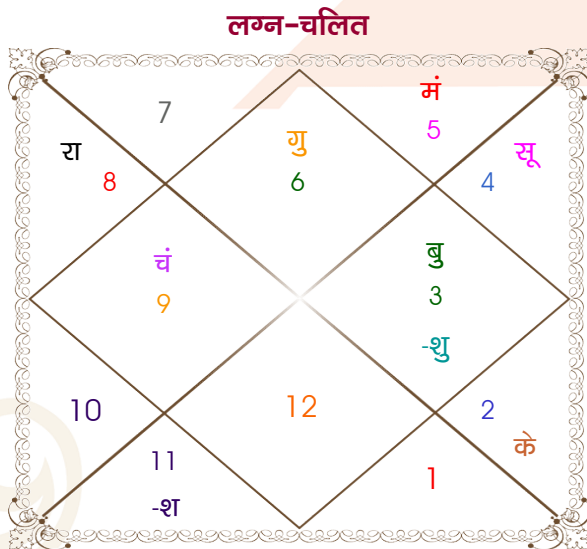

Shubha

Mr. Megha JHS

Model: Web-FreeMatching

Order No: 121680602

पुल्लिंग : _____ लिंग _____ : स्त्रीलिंग
 31/07/1993 : _____ जन्म तिथि _____ : 22/11/1997
 शनिवार : _____ दिन _____ : शनिवार
 घंटे 10:30:00 : _____ जन्म समय _____ : 12:05:00 घंटे
 घटी 12:43:47 : _____ जन्म समय(घटी) _____ : 14:21:47 घटी
 India : _____ देश _____ : India
 Varanasi : _____ स्थान _____ : Jhansi
 25:20:00 उत्तर : _____ अक्षांश _____ : 25:27:00 उत्तर
 83:00:00 पूर्व : _____ रेखांश _____ : 78:34:00 पूर्व
 82:30:00 पूर्व : _____ मध्य रेखांश _____ : 82:30:00 पूर्व
 घंटे 00:02:00 : _____ स्थानिक संस्कार _____ : -00:15:44 घंटे
 घंटे 00:00:00 : _____ ग्रीष्म संस्कार _____ : 00:00:00 घंटे
 05:24:29 : _____ सूर्योदय _____ : 06:38:14
 18:43:50 : _____ सूर्यास्त _____ : 17:25:29
 23:46:20 : _____ चित्रपक्षीय अयनांश _____ : 23:49:34

विंशोत्तरी शुक्र 14वर्ष 0मा 3दि मंगल		अंश	राशि	ग्रह	राशि	अंश	विंशोत्तरी केतु 2वर्ष 2मा 7दि चन्द्र
		21:25:14	कन्या	लग्न	मक	24:55:04	
		14:14:13	कर्क	सूर्य	वृश्चि	06:09:54	
		17:19:39	धनु	चंद्र	सिंह	09:10:11	
		28:51:10	सिंह	मंगल	धनु	16:03:29	
मंगल	31/12/2023	25:48:31	मिथु	बुध	वृश्चि	26:38:37	चन्द्र
राहु	17/01/2025	15:52:02	कन्या	गुरु	मक	21:27:36	मंगल
गुरु	24/12/2025	04:14:45	मिथु	शुक्र	धनु	22:06:35	राहु
शनि	02/02/2027	04:37:29	कुंभ	शनि	मीन	20:13:45	गुरु
बुध	30/01/2028	17:01:38	वृश्चि	राहु	सिंह	22:56:06	शनि
केतु	27/06/2028	17:01:38	वृष	केतु	कुंभ	22:56:06	बुध
शुक्र	27/08/2029	25:42:13	धनु	हर्ष	मक	11:32:32	केतु
सूर्य	02/01/2030	25:29:20	धनु	नेप	मक	03:53:21	शुक्र
चन्द्र	03/08/2030	28:57:02	तुला	प्लूटो	वृश्चि	11:25:52	सूर्य
							29/01/2026
							29/01/2036

अष्टकूट गुण सारिणी

कूट	वर	कन्या	अंक	प्राप्त	दोष	क्षेत्र
वर्ण	क्षत्रिय	क्षत्रिय	1	1.00	--	जातीय कर्म
वश्य	चतुष्पाद	वनचर	2	0.00	--	स्वभाव
तारा	सम्पत	अतिमित्र	3	3.00	--	भाग्य
योनि	वानर	मूषक	4	2.00	--	यौन विचार
मैत्री	गुरु	सूर्य	5	5.00	--	आपसी सम्बन्ध
गण	मनुष्य	राक्षस	6	0.00	हाँ	सामाजिकता
भकूट	धनु	सिंह	7	0.00	हाँ	जीवन शैली
नाड़ी	मध्य	अन्त्य	8	8.00	--	स्वास्थ्य/संतान
कुल :			36	19.00		