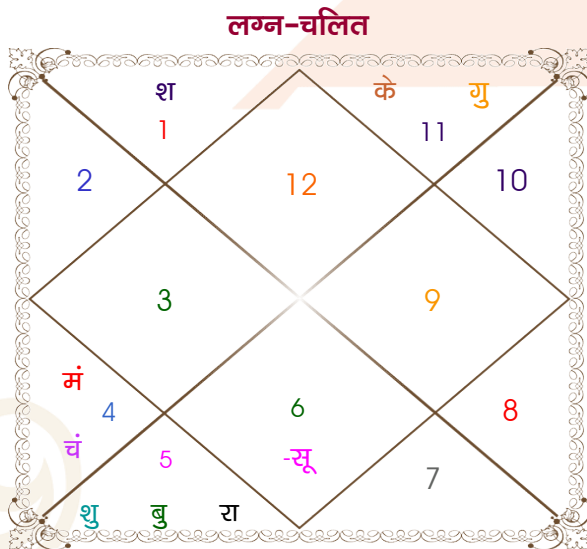

ANIRUDH BHARADIA

GUNJAN PERIWAL

Model: Web-FreeMatching

Order No: 121680509

पुल्लिंग :	लिंग	: स्त्रीलिंग
17/09/1998 :	जन्म तिथि	: 25/02/1998
गुरुवार :	दिन	: बुधवार
घंटे 18:55:00 :	जन्म समय	: 11:58:00 घंटे
घटी 33:16:43 :	जन्म समय(घटी)	: 14:08:24 घटी
India :	देश	: Nepal
Raxaul :	स्थान	: Birat Nagar
26:58:00 उत्तर :	अक्षांश	: 26:28:00 उत्तर
84:58:00 पूर्व :	रेखांश	: 87:17:00 पूर्व
82:30:00 पूर्व :	मध्य रेखांश	: 86:15:00 पूर्व
घंटे 00:09:52 :	स्थानिक संस्कार	: 00:04:08 घंटे
घंटे 00:00:00 :	ग्रीष्म संस्कार	: 00:00:00 घंटे
05:36:18 :	सूर्योदय	: 06:23:59
17:52:44 :	सूर्यास्त	: 17:54:20
23:50:12 :	चित्रपक्षीय अयनांश	: 23:49:48

<b>विंशोत्तरी</b> <b>बुध 6वर्ष 4मा 0दि</b> <b>शुक्र</b>	<b>अंश</b>	<b>राशि</b>	<b>ग्रह</b>	<b>राशि</b>	<b>अंश</b>	<b>विंशोत्तरी</b> <b>चन्द्र 0वर्ष 8मा 20दि</b> <b>गुरु</b>
<b>18/01/2012</b>	23:29:25	मीन	लग्न	वृष	24:46:36	<b>16/11/2023</b>
<b>18/01/2032</b>	00:36:58	कन्या	सूर्य	कुंभ	12:36:19	<b>16/11/2039</b>
शुक्र	25:01:52	कर्क	चंद्र	मक	22:22:16	गुरु
सूर्य	23:48:09	कर्क	मंगल	मीन	00:24:03	शनि
चन्द्र	23:23:41	सिंह	बुध	कुंभ	15:05:07	बुध
मंगल	29:01:39	कुंभ व	गुरु	कुंभ	11:09:28	केतु
राहु	19:28:45	सिंह	शुक्र	मक	01:07:59	शुक्र
गुरु	08:53:05	मेष व	शनि	मीन	23:51:41	सूर्य
शनि	07:35:39	सिंह	राहु व	सिंह	16:42:14	चन्द्र
बुध	07:35:39	कुंभ	केतु व	कुंभ	16:42:14	मंगल
केतु	15:22:00	मक व	हर्ष	मक	16:26:13	राहु
	05:42:12	मक व	नेप	मक	07:07:59	
	11:44:52	वृश्चि	प्लूटो	वृश्चि	14:10:37	

## अष्टकूट गुण सारिणी

कूट	वर	कन्या	अंक	प्राप्त	दोष	क्षेत्र
वर्ण	विप्र	वैश्य	1	1.00	--	जातीय कर्म
वश्य	जलचर	जलचर	2	2.00	--	स्वभाव
तारा	साधक	प्रत्यारि	3	1.50	--	भाग्य
योनि	मार्जार	वानर	4	2.00	--	यौन विचार
मैत्री	चन्द्र	शनि	5	0.50	--	आपसी सम्बन्ध
गण	राक्षस	देव	6	1.00	--	सामाजिकता
भकूट	कर्क	मकर	7	7.00	--	जीवन शैली
नाड़ी	अन्त्य	अन्त्य	8	0.00	हाँ	स्वास्थ्य/संतान
कुल :			36	15.00		