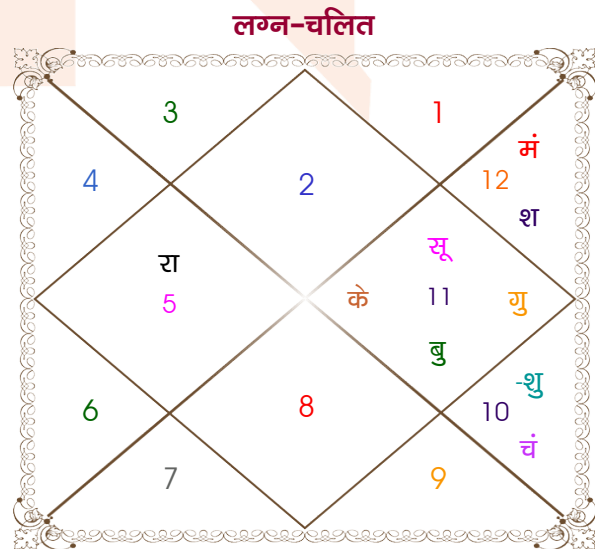

ANIRUDH BHARADIA

GUNJAN PERIWAL

Model: Web-FreeMatching

Order No: 121680509

पुल्लिंग :	लिंग	: स्त्रीलिंग
17/09/1998 :	जन्म तिथि	: 25/02/1998
गुरुवार :	दिन	: बुधवार
घंटे 18:55:00 :	जन्म समय	: 11:58:00 घंटे
घटी 33:16:43 :	जन्म समय(घटी)	: 14:08:24 घटी
India :	देश	: Nepal
Raxaul :	स्थान	: Birat Nagar
26:58:00 उत्तर :	अक्षांश	: 26:28:00 उत्तर
84:58:00 पूर्व :	रेखांश	: 87:17:00 पूर्व
82:30:00 पूर्व :	मध्य रेखांश	: 86:15:00 पूर्व
घंटे 00:09:52 :	स्थानिक संस्कार	: 00:04:08 घंटे
घंटे 00:00:00 :	ग्रीष्म संस्कार	: 00:00:00 घंटे
05:36:18 :	सूर्योदय	: 06:23:59
17:52:44 :	सूर्यास्त	: 17:54:20
23:50:12 :	चित्रपक्षीय अयनांश	: 23:49:48

<b>विंशोत्तरी</b> <b>बुध 6वर्ष 4मा 0दि</b> <b>शुक्र</b>	<b>अंश</b>	<b>राशि</b>	<b>ग्रह</b>	<b>राशि</b>	<b>अंश</b>	<b>विंशोत्तरी</b> <b>चन्द्र 0वर्ष 8मा 20दि</b> <b>गुरु</b>
<b>18/01/2012</b>	23:29:25	मीन	लग्न	वृष	24:46:36	<b>16/11/2023</b>
<b>18/01/2032</b>	00:36:58	कन्या	सूर्य	कुंभ	12:36:19	<b>16/11/2039</b>
शुक्र	25:01:52	कर्क	चंद्र	मक	22:22:16	गुरु
सूर्य	23:48:09	कर्क	मंगल	मीन	00:24:03	शनि
चन्द्र	23:23:41	सिंह	बुध	कुंभ	15:05:07	बुध
मंगल	29:01:39	कुंभ व	गुरु	कुंभ	11:09:28	केतु
राहु	19:28:45	सिंह	शुक्र	मक	01:07:59	शुक्र
गुरु	08:53:05	मेष व	शनि	मीन	23:51:41	सूर्य
शनि	07:35:39	सिंह	राहु व	सिंह	16:42:14	चन्द्र
बुध	07:35:39	कुंभ	केतु व	कुंभ	16:42:14	मंगल
केतु	15:22:00	मक व	हर्ष	मक	16:26:13	राहु
	05:42:12	मक व	नेप	मक	07:07:59	
	11:44:52	वृश्चि	प्लूटो	वृश्चि	14:10:37	

## अष्टकूट गुण सारिणी

कूट	वर	कन्या	अंक	प्राप्त	दोष	क्षेत्र
वर्ण	विप्र	वैश्य	1	1.00	--	जातीय कर्म
वश्य	जलचर	जलचर	2	2.00	--	स्वभाव
तारा	साधक	प्रत्यारि	3	1.50	--	भाग्य
योनि	मार्जार	वानर	4	2.00	--	यौन विचार
मैत्री	चन्द्र	शनि	5	0.50	--	आपसी सम्बन्ध
गण	राक्षस	देव	6	1.00	--	सामाजिकता
भकूट	कर्क	मकर	7	7.00	--	जीवन शैली
नाड़ी	अन्त्य	अन्त्य	8	0.00	हाँ	स्वास्थ्य/संतान
कुल :			36	15.00		