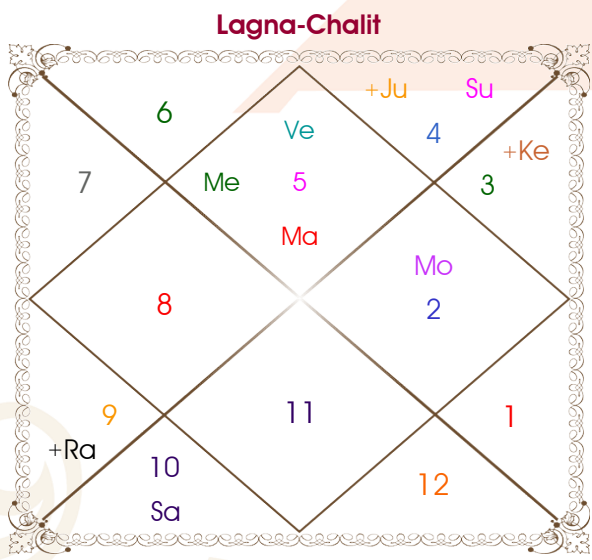

Aekansh gulia

Kavita singh

Model: Web-FreeMatching

Order No: 121680506

Male : _____ Sex _____ : Female
 05/08/1991 : _____ Date of Birth _____ : 21/12/1992
 Monday : _____ Day _____ : Monday
 Hour 07:05:00 : _____ Time of Birth _____ : 23:50:00 Hour
 Ghati 03:16:08 : _____ Time of Birth(Ghati) _____ : 41:35:09 Ghati
 India : _____ Country _____ : India
 Jhajjar : _____ City _____ : Agra
 28:36:00 North : _____ Latitude _____ : 27:09:00 North
 76:42:00 East : _____ Longitude _____ : 78:00:00 East
 82:30:00 East : _____ Zone _____ : 82:30:00 East
 Hour -00:23:12 : _____ Loc Time Corr _____ : -00:18:00 Hour
 Hour 00:00:00 : _____ War Time Corr _____ : 00:00:00 Hour
 05:46:32 : _____ Sunrise _____ : 07:03:30
 19:11:26 : _____ Sunset _____ : 17:28:59
 23:44:40 : _____ Lahiri Ayanamsa _____ : 23:45:49

Ashtakoot Guna Chart

Koot	Male	Female	Max	Mark	Dosha	Area
Varan	Vaishya	Vipra	1	0.00	--	Deeds
Vashya	Chatushpad	Keetak	2	1.00	--	Nature
Tara	Pratyari	Saadhak	3	1.50	--	Destiny
Yoni	Mesh	Mrig	4	3.00	--	Sex Life
Maitri	Venus	Mars	5	3.00	--	Relationship
Gana	Rakshas	Deva	6	1.00	--	Sociality
Bhakut	Taurus	Scorpio	7	7.00	--	Life Style
Nadi	Antya	Madhya	8	8.00	--	Kids/Health
Total:			36	24.50		