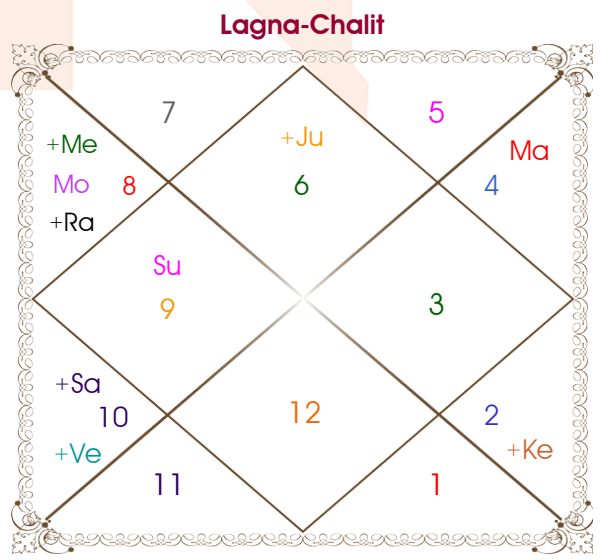

Aekansh gulia

Kavita singh

Model: Web-FreeMatching

Order No: 121680506

Male : _____ Sex _____ : Female
 05/08/1991 : _____ Date of Birth _____ : 21/12/1992
 Monday : _____ Day _____ : Monday
 Hour 07:05:00 : _____ Time of Birth _____ : 23:50:00 Hour
 Ghati 03:16:08 : _____ Time of Birth(Ghati) _____ : 41:35:09 Ghati
 India : _____ Country _____ : India
 Jhajjar : _____ City _____ : Agra
 28:36:00 North : _____ Latitude _____ : 27:09:00 North
 76:42:00 East : _____ Longitude _____ : 78:00:00 East
 82:30:00 East : _____ Zone _____ : 82:30:00 East
 Hour -00:23:12 : _____ Loc Time Corr _____ : -00:18:00 Hour
 Hour 00:00:00 : _____ War Time Corr _____ : 00:00:00 Hour
 05:46:32 : _____ Sunrise _____ : 07:03:30
 19:11:26 : _____ Sunset _____ : 17:28:59
 23:44:40 : _____ Lahiri Ayanamsa _____ : 23:45:49

Ashtakoot Guna Chart

Koot	Male	Female	Max	Mark	Dosha	Area
Varan	Vaishya	Vipra	1	0.00	--	Deeds
Vashya	Chatushpad	Keetak	2	1.00	--	Nature
Tara	Pratyari	Saadhak	3	1.50	--	Destiny
Yoni	Mesh	Mrig	4	3.00	--	Sex Life
Maitri	Venus	Mars	5	3.00	--	Relationship
Gana	Rakshas	Deva	6	1.00	--	Sociality
Bhakut	Taurus	Scorpio	7	7.00	--	Life Style
Nadi	Antya	Madhya	8	8.00	--	Kids/Health
Total:			36	24.50		