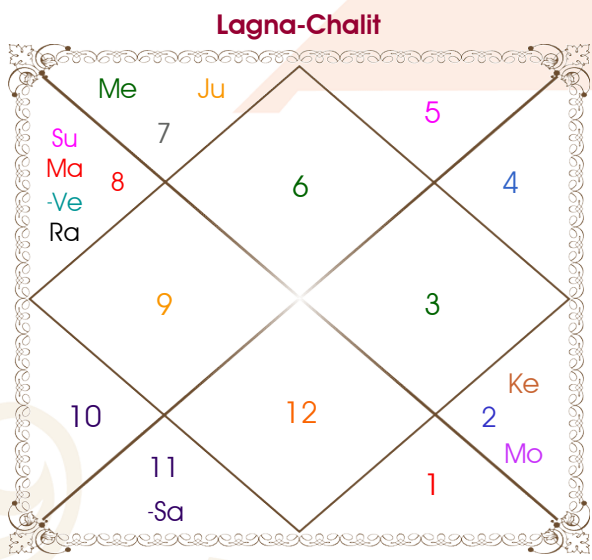

Vidur khanna

Dollie Juneja

Model: Web-FreeMatching

Order No: 121680504

Male : _____ Sex _____ : Female
 28-29/11/1993 : _____ Date of Birth _____ : 22/03/1998
 Sun-Monday : _____ Day _____ : Sunday
 Hour 02:55:00 : _____ Time of Birth _____ : 22:10:00 Hour
 Ghati 49:54:16 : _____ Time of Birth(Ghati) _____ : 39:24:03 Ghati
 India : _____ Country _____ : India
 Karnal : _____ City _____ : Delhi
 29:41:00 North : _____ Latitude _____ : 28:39:00 North
 76:59:00 East : _____ Longitude _____ : 77:13:00 East
 82:30:00 East : _____ Zone _____ : 82:30:00 East
 Hour -00:22:04 : _____ Loc Time Corr _____ : -00:21:08 Hour
 Hour 00:00:00 : _____ War Time Corr _____ : 00:00:00 Hour
 06:57:17 : _____ Sunrise _____ : 06:23:31
 17:22:36 : _____ Sunset _____ : 18:33:11
 23:46:33 : _____ Lahiri Ayanamsa _____ : 23:49:50

Vimshottari Sun 0Y 7M 17D		Degree	Sign	Pln	Sign	Degree	Vimshottari Venus 2Y 11M 25D	
Rahu		20:12:08	Vir	Asc	Lib	25:48:30	Rahu	
18/07/2011		12:53:42	Sco	Sun	Pis	08:01:17	17/03/2024	
17/07/2029		08:35:41	Tau	Mon	Sag	24:40:29	18/03/2042	
Rahu	30/03/2014	20:29:57	Sco	Mar	Pis	20:02:07	Rahu	29/11/2026
Jupiter	23/08/2016	24:29:26	Lib	Mer	Pis	25:58:28	Jupiter	23/04/2029
Saturn	30/06/2019	10:03:17	Lib	Jup	Aqu	17:12:50	Saturn	28/02/2032
Mercury	16/01/2022	01:04:03	Sco	Ven	Cap	21:38:58	Mercury	17/09/2034
Ketu	03/02/2023	00:42:53	Aqu	Sat	Pis	26:47:11	Ketu	05/10/2035
Venus	03/02/2026	09:16:38	Sco	Rah	Leo	16:32:31	Ketu	05/10/2035
Sun	29/12/2026	09:16:38	Tau	Ket	Aqu	16:32:31	Venus	05/10/2038
Moon	29/06/2028	26:01:22	Sag	Ura	Cap	17:40:21	Sun	30/08/2039
Mars	17/07/2029	25:32:48	Sag	Nep	Cap	07:50:18	Moon	27/02/2041
		02:05:45	Sco	Plu R	Sco	14:11:44	Mars	18/03/2042