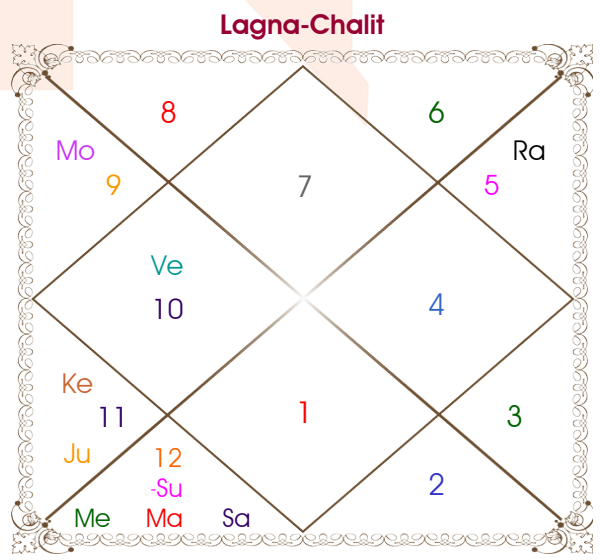

Vidur khanna

Dollie Juneja

Model: Web-FreeMatching

Order No: 121680504

Male : _____ Sex _____ : Female
 28-29/11/1993 : _____ Date of Birth _____ : 22/03/1998
 Sun-Monday : _____ Day _____ : Sunday
 Hour 02:55:00 : _____ Time of Birth _____ : 22:10:00 Hour
 Ghati 49:54:16 : _____ Time of Birth(Ghati) _____ : 39:24:03 Ghati
 India : _____ Country _____ : India
 Karnal : _____ City _____ : Delhi
 29:41:00 North : _____ Latitude _____ : 28:39:00 North
 76:59:00 East : _____ Longitude _____ : 77:13:00 East
 82:30:00 East : _____ Zone _____ : 82:30:00 East
 Hour -00:22:04 : _____ Loc Time Corr _____ : -00:21:08 Hour
 Hour 00:00:00 : _____ War Time Corr _____ : 00:00:00 Hour
 06:57:17 : _____ Sunrise _____ : 06:23:31
 17:22:36 : _____ Sunset _____ : 18:33:11
 23:46:33 : _____ Lahiri Ayanamsa _____ : 23:49:50

Vimshottari Sun 0Y 7M 17D		Degree	Sign	Pln	Sign	Degree	Vimshottari Venus 2Y 11M 25D	
Rahu		20:12:08	Vir	Asc	Lib	25:48:30	Rahu	
18/07/2011		12:53:42	Sco	Sun	Pis	08:01:17	17/03/2024	
17/07/2029		08:35:41	Tau	Mon	Sag	24:40:29	18/03/2042	
Rahu	30/03/2014	20:29:57	Sco	Mar	Pis	20:02:07	Rahu	29/11/2026
Jupiter	23/08/2016	24:29:26	Lib	Mer	Pis	25:58:28	Jupiter	23/04/2029
Saturn	30/06/2019	10:03:17	Lib	Jup	Aqu	17:12:50	Saturn	28/02/2032
Mercury	16/01/2022	01:04:03	Sco	Ven	Cap	21:38:58	Mercury	17/09/2034
Ketu	03/02/2023	00:42:53	Aqu	Sat	Pis	26:47:11	Ketu	05/10/2035
Venus	03/02/2026	09:16:38	Sco	Rah	Leo	16:32:31	Ketu	05/10/2035
Sun	29/12/2026	09:16:38	Tau	Ket	Aqu	16:32:31	Venus	05/10/2038
Moon	29/06/2028	26:01:22	Sag	Ura	Cap	17:40:21	Sun	30/08/2039
Mars	17/07/2029	25:32:48	Sag	Nep	Cap	07:50:18	Moon	27/02/2041
		02:05:45	Sco	Plu R	Sco	14:11:44	Mars	18/03/2042