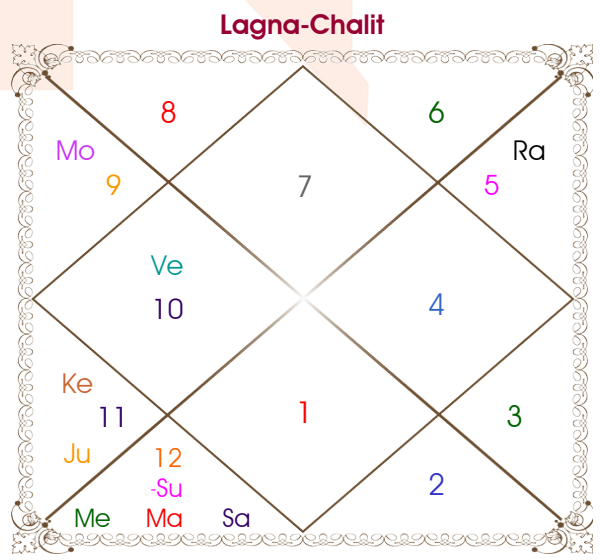

Vidur khanna

Dollie Juneja

Model: Web-FreeMatching

Order No: 121680503

Male : _____ Sex _____ : Female
 28-29/11/1993 : _____ Date of Birth _____ : 22/03/1998
 Sun-Monday : _____ Day _____ : Sunday
 Hour 02:55:00 : _____ Time of Birth _____ : 22:10:00 Hour
 Ghati 49:54:16 : _____ Time of Birth(Ghati) _____ : 39:24:03 Ghati
 India : _____ Country _____ : India
 Karnal : _____ City _____ : Delhi
 29:41:00 North : _____ Latitude _____ : 28:39:00 North
 76:59:00 East : _____ Longitude _____ : 77:13:00 East
 82:30:00 East : _____ Zone _____ : 82:30:00 East
 Hour -00:22:04 : _____ Loc Time Corr _____ : -00:21:08 Hour
 Hour 00:00:00 : _____ War Time Corr _____ : 00:00:00 Hour
 06:57:17 : _____ Sunrise _____ : 06:23:31
 17:22:36 : _____ Sunset _____ : 18:33:11
 23:46:33 : _____ Lahiri Ayanamsa _____ : 23:49:50

Vimshottari Sun 0Y 7M 17D		Degree	Sign	Pln	Sign	Degree	Vimshottari Venus 2Y 11M 25D	
Rahu		20:12:08	Vir	Asc	Lib	25:48:30	Rahu	
18/07/2011		12:53:42	Sco	Sun	Pis	08:01:17	17/03/2024	
17/07/2029		08:35:41	Tau	Mon	Sag	24:40:29	18/03/2042	
Rahu	30/03/2014	20:29:57	Sco	Mar	Pis	20:02:07	Rahu	29/11/2026
Jupiter	23/08/2016	24:29:26	Lib	Mer	Pis	25:58:28	Jupiter	23/04/2029
Saturn	30/06/2019	10:03:17	Lib	Jup	Aqu	17:12:50	Saturn	28/02/2032
Mercury	16/01/2022	01:04:03	Sco	Ven	Cap	21:38:58	Mercury	17/09/2034
Ketu	03/02/2023	00:42:53	Aqu	Sat	Pis	26:47:11	Ketu	05/10/2035
Venus	03/02/2026	09:16:38	Sco	Rah	Leo	16:32:31	Ketu	05/10/2035
Sun	29/12/2026	09:16:38	Tau	Ket	Aqu	16:32:31	Venus	05/10/2038
Moon	29/06/2028	26:01:22	Sag	Ura	Cap	17:40:21	Sun	30/08/2039
Mars	17/07/2029	25:32:48	Sag	Nep	Cap	07:50:18	Moon	27/02/2041
		02:05:45	Sco	Plu R	Sco	14:11:44	Mars	18/03/2042