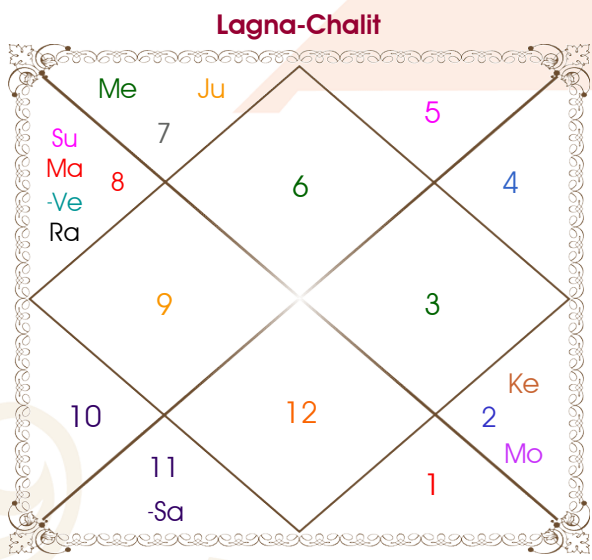

Vidur khanna

Dollie Juneja

Model: Web-FreeMatching

Order No: 121680503

Male : _____ Sex _____ : Female
 28-29/11/1993 : _____ Date of Birth _____ : 22/03/1998
 Sun-Monday : _____ Day _____ : Sunday
 Hour 02:55:00 : _____ Time of Birth _____ : 22:10:00 Hour
 Ghati 49:54:16 : _____ Time of Birth(Ghati) _____ : 39:24:03 Ghati
 India : _____ Country _____ : India
 Karnal : _____ City _____ : Delhi
 29:41:00 North : _____ Latitude _____ : 28:39:00 North
 76:59:00 East : _____ Longitude _____ : 77:13:00 East
 82:30:00 East : _____ Zone _____ : 82:30:00 East
 Hour -00:22:04 : _____ Loc Time Corr _____ : -00:21:08 Hour
 Hour 00:00:00 : _____ War Time Corr _____ : 00:00:00 Hour
 06:57:17 : _____ Sunrise _____ : 06:23:31
 17:22:36 : _____ Sunset _____ : 18:33:11
 23:46:33 : _____ Lahiri Ayanamsa _____ : 23:49:50

Vimshottari Sun 0Y 7M 17D		Degree	Sign	Pln	Sign	Degree	Vimshottari Venus 2Y 11M 25D	
Rahu		20:12:08	Vir	Asc	Lib	25:48:30	Rahu	
18/07/2011		12:53:42	Sco	Sun	Pis	08:01:17	17/03/2024	
17/07/2029		08:35:41	Tau	Mon	Sag	24:40:29	18/03/2042	
Rahu	30/03/2014	20:29:57	Sco	Mar	Pis	20:02:07	Rahu	29/11/2026
Jupiter	23/08/2016	24:29:26	Lib	Mer	Pis	25:58:28	Jupiter	23/04/2029
Saturn	30/06/2019	10:03:17	Lib	Jup	Aqu	17:12:50	Saturn	28/02/2032
Mercury	16/01/2022	01:04:03	Sco	Ven	Cap	21:38:58	Mercury	17/09/2034
Ketu	03/02/2023	00:42:53	Aqu	Sat	Pis	26:47:11	Ketu	05/10/2035
Venus	03/02/2026	09:16:38	Sco	Rah	Leo	16:32:31	Ketu	05/10/2035
Sun	29/12/2026	09:16:38	Tau	Ket	Aqu	16:32:31	Venus	05/10/2038
Moon	29/06/2028	26:01:22	Sag	Ura	Cap	17:40:21	Sun	30/08/2039
Mars	17/07/2029	25:32:48	Sag	Nep	Cap	07:50:18	Moon	27/02/2041
		02:05:45	Sco	Plu R	Sco	14:11:44	Mars	18/03/2042