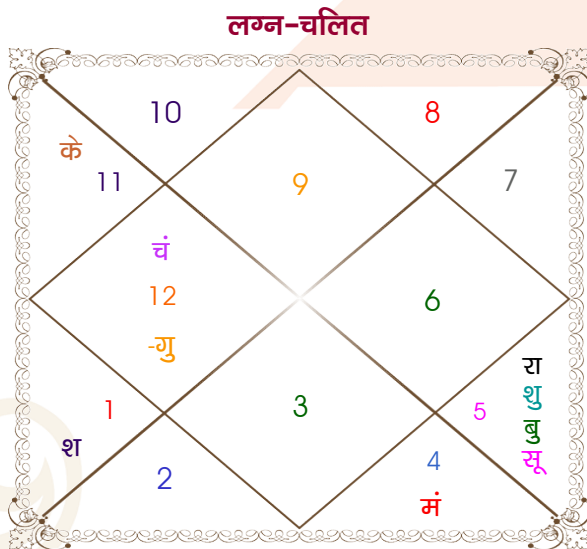

विंशोत्तरी बुध 15वर्ष 5मा 15दि शुक्र	अंश	राशि	ग्रह	राशि	अंश	विंशोत्तरी राहु 13वर्ष 8मा 20दि गुरु
23/02/2021	05:32:05	धनु	लग्न	मिथु	00:57:14	10/04/2013
23/02/2041	21:40:06	सिंह	सूर्य	कर्क	03:53:21	10/04/2029
शुक्र	17:52:29	मीन	चंद्र	तुला	09:50:04	गुरु
24/06/2024	18:00:56	कर्क	मंगल	तुला	12:16:30	29/05/2015
24/06/2025	06:38:06	सिंह	बुध व	कर्क	13:14:27	शनि
23/02/2027	00:14:42	मीन व	गुरु	मेष	09:10:36	10/12/2017
24/04/2028	08:05:12	सिंह	शुक्र	सिंह	09:45:26	बुध
25/04/2031	09:18:48	मेष व	शनि	मेष	21:57:16	17/03/2020
24/12/2033	07:37:19	सिंह व	राहु व	कर्क	19:13:33	केतु
24/12/2037	07:37:19	कुंभ व	केतु व	मक	19:13:33	शुक्र
23/02/2037	15:36:55	मक व	हर्ष व	मक	21:39:57	22/10/2023
24/12/2039	05:50:20	मक व	नेप व	मक	09:16:36	सूर्य
23/02/2041	11:36:29	वृश्चि	प्लूटो व	वृश्चि	14:06:52	10/08/2024
						चन्द्र
						10/12/2025
						मंगल
						16/11/2026
						राहु
						10/04/2029

अष्टकूट गुण सारिणी

कूट	वर	कन्या	अंक	प्राप्त	दोष	क्षेत्र
वर्ण	विप्र	शूद्र	1	1.00	--	जातीय कर्म
वश्य	जलचर	मानव	2	1.00	--	स्वभाव
तारा	क्षेम	वध	3	1.50	--	भाग्य
योनि	गज	महिष	4	3.00	--	यौन विचार
मैत्री	गुरु	शुक्र	5	0.50	--	आपसी सम्बन्ध
गण	देव	देव	6	6.00	--	सामाजिकता
भकूट	मीन	तुला	7	0.00	हाँ	जीवन शैली
नाड़ी	अन्त्य	अन्त्य	8	0.00	हाँ	स्वास्थ्य/संतान
कुल :			36	13.00		