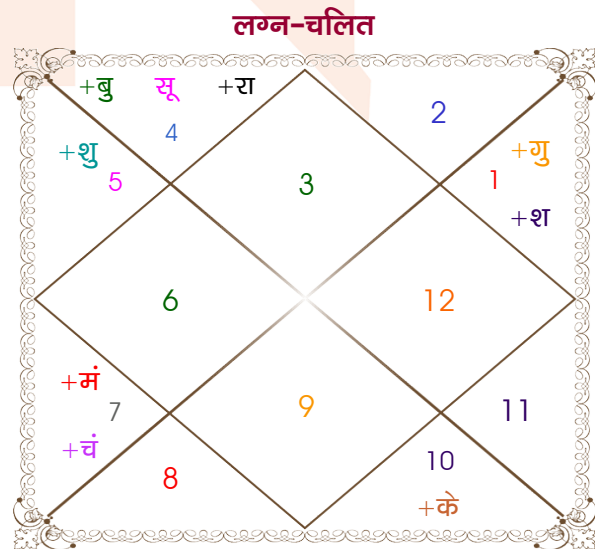

विंशोत्तरी बुध 15वर्ष 5मा 15दि शुक्र	अंश	राशि	ग्रह	राशि	अंश	विंशोत्तरी राहु 13वर्ष 8मा 20दि गुरु
23/02/2021	05:32:05	धनु	लग्न	मिथु	00:57:14	10/04/2013
23/02/2041	21:40:06	सिंह	सूर्य	कर्क	03:53:21	10/04/2029
शुक्र	17:52:29	मीन	चंद्र	तुला	09:50:04	गुरु
24/06/2024	18:00:56	कर्क	मंगल	तुला	12:16:30	29/05/2015
24/06/2025	06:38:06	सिंह	बुध व	कर्क	13:14:27	शनि
23/02/2027	00:14:42	मीन व	गुरु	मेष	09:10:36	10/12/2017
24/04/2028	08:05:12	सिंह	शुक्र	सिंह	09:45:26	बुध
25/04/2031	09:18:48	मेष व	शनि	मेष	21:57:16	17/03/2020
24/12/2033	07:37:19	सिंह व	राहु व	कर्क	19:13:33	केतु
24/12/2037	07:37:19	कुंभ व	केतु व	मक	19:13:33	शुक्र
23/02/2037	15:36:55	मक व	हर्ष व	मक	21:39:57	22/10/2023
24/12/2039	05:50:20	मक व	नेप व	मक	09:16:36	सूर्य
23/02/2041	11:36:29	वृश्चि	प्लूटो व	वृश्चि	14:06:52	10/08/2024
						चन्द्र
						10/12/2025
						मंगल
						16/11/2026
						राहु
						10/04/2029

अष्टकूट गुण सारिणी

कूट	वर	कन्या	अंक	प्राप्त	दोष	क्षेत्र
वर्ण	विप्र	शूद्र	1	1.00	--	जातीय कर्म
वश्य	जलचर	मानव	2	1.00	--	स्वभाव
तारा	क्षेम	वध	3	1.50	--	भाग्य
योनि	गज	महिष	4	3.00	--	यौन विचार
मैत्री	गुरु	शुक्र	5	0.50	--	आपसी सम्बन्ध
गण	देव	देव	6	6.00	--	सामाजिकता
भकूट	मीन	तुला	7	0.00	हाँ	जीवन शैली
नाड़ी	अन्त्य	अन्त्य	8	0.00	हाँ	स्वास्थ्य/संतान
कुल :			36	13.00		