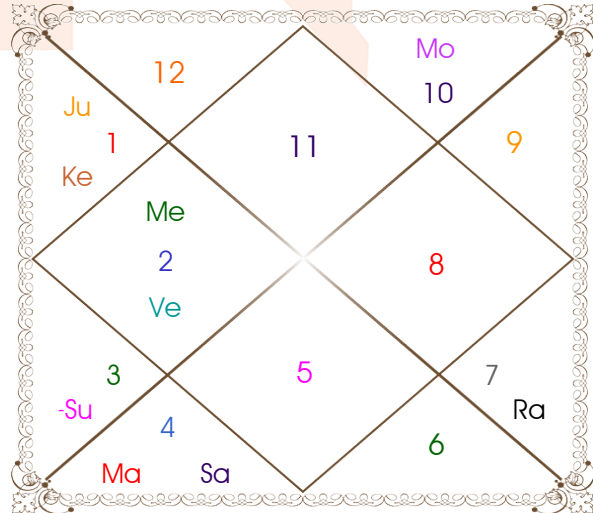

Lagna-Chalit