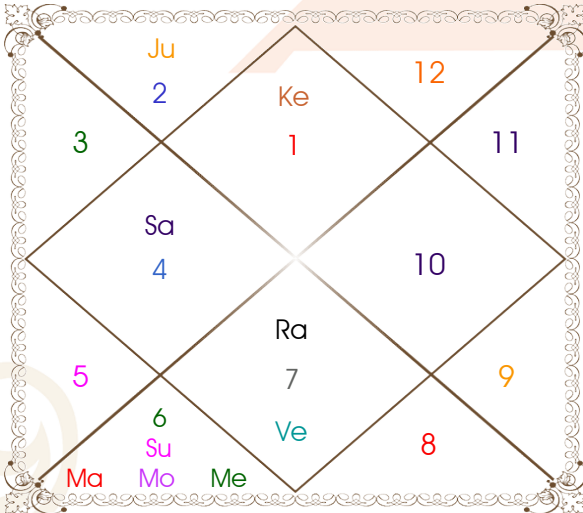

Vimshottari
Moon 3Y 1M 17D
Saturn
11/11/2020
12/11/2039

Degree	Sign	Pln
21:24:55	Ari	Asc
08:08:25	Vir	Sun
19:09:28	Vir	Mon
26:55:14	Vir	Mar
03:01:21	Vir	R Mer
07:38:01	Tau	R Jup
04:33:10	Lib	Ven
19:49:40	Can	Sat
10:16:02	Lib	R Rah R
10:16:02	Ari	R Ket R
11:46:31	Lib	Ura R
17:56:51	Sco	Nep R
17:40:02	Vir	Plu R

Sign	Degree
Aqu	10:04:11
Gem	00:15:07
Cap	03:58:06
Can	23:14:40
Tau	07:17:34
Ari	25:12:19
Tau	29:18:40
Can	07:29:45
Lib	18:15:09
Ari	18:15:09
Lib	09:48:00
Sco	18:45:14
Vir	15:24:00

Vimshottari
Sun 2Y 8M 17D
Jupiter
03/03/2014
03/03/2030

Saturn	15/11/2023
Mercury	25/07/2026
Ketu	03/09/2027
Venus	03/11/2030
Sun	16/10/2031
Moon	16/05/2033
Mars	25/06/2034
Rahu	01/05/2037
Jupiter	12/11/2039

Jupiter	20/04/2016
Saturn	01/11/2018
Mercury	06/02/2021
Ketu	13/01/2022
Venus	13/09/2024
Sun	02/07/2025
Moon	01/11/2026
Mars	08/10/2027
Rahu	03/03/2030

Lagna-Chalit