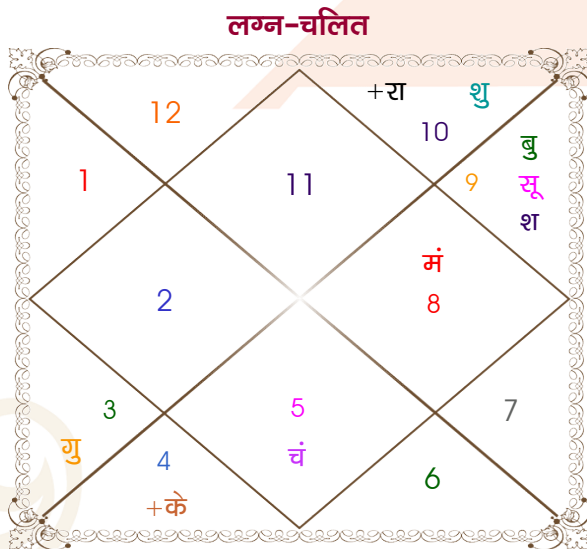

Prashant dogra

Ladki minakshi

Model: Web-FreeMatching

Order No: 121679408

पुल्लिंग : \_\_\_\_\_ लिंग \_\_\_\_\_ : स्त्रीलिंग  
 17/12/1989 : \_\_\_\_\_ जन्म तिथि \_\_\_\_\_ : 31/10/1990  
 रविवार : \_\_\_\_\_ दिन \_\_\_\_\_ : बुधवार  
 घंटे 11:15:00 : \_\_\_\_\_ जन्म समय \_\_\_\_\_ : 18:45:00 घंटे  
 घटी 09:51:04 : \_\_\_\_\_ जन्म समय(घटी) \_\_\_\_\_ : 30:13:09 घटी  
 India : \_\_\_\_\_ देश \_\_\_\_\_ : India  
 Palampur : \_\_\_\_\_ स्थान \_\_\_\_\_ : Kangra  
 32:04:00 उत्तर : \_\_\_\_\_ अक्षांश \_\_\_\_\_ : 32:04:00 उत्तर  
 76:29:00 पूर्व : \_\_\_\_\_ रेखांश \_\_\_\_\_ : 76:16:00 पूर्व  
 82:30:00 पूर्व : \_\_\_\_\_ मध्य रेखांश \_\_\_\_\_ : 82:30:00 पूर्व  
 घंटे -00:24:04 : \_\_\_\_\_ स्थानिक संस्कार \_\_\_\_\_ : -00:24:56 घंटे  
 घंटे 00:00:00 : \_\_\_\_\_ ग्रीष्म संस्कार \_\_\_\_\_ : 00:00:00 घंटे  
 07:18:34 : \_\_\_\_\_ सूर्योदय \_\_\_\_\_ : 06:40:36  
 17:21:48 : \_\_\_\_\_ सूर्यास्त \_\_\_\_\_ : 17:36:19  
 23:43:12 : \_\_\_\_\_ चित्रपक्षीय अयनांश \_\_\_\_\_ : 23:43:57

## अष्टकूट गुण सारिणी

कूट	वर	कन्या	अंक	प्राप्त	दोष	क्षेत्र
वर्ण	क्षत्रिय	विप्र	1	0.00	--	जातीय कर्म
वश्य	वनचर	जलचर	2	1.00	--	स्वभाव
तारा	विपत	मित्र	3	1.50	--	भाग्य
योनि	मूषक	गौ	4	2.00	--	यौन विचार
मैत्री	सूर्य	गुरु	5	5.00	--	आपसी सम्बन्ध
गण	राक्षस	मनुष्य	6	0.00	हाँ	सामाजिकता
भकूट	सिंह	मीन	7	0.00	हाँ	जीवन शैली
नाड़ी	अन्त्य	मध्य	8	8.00	--	स्वास्थ्य/संतान
<b>कुल :</b>			<b>36</b>	<b>17.50</b>		