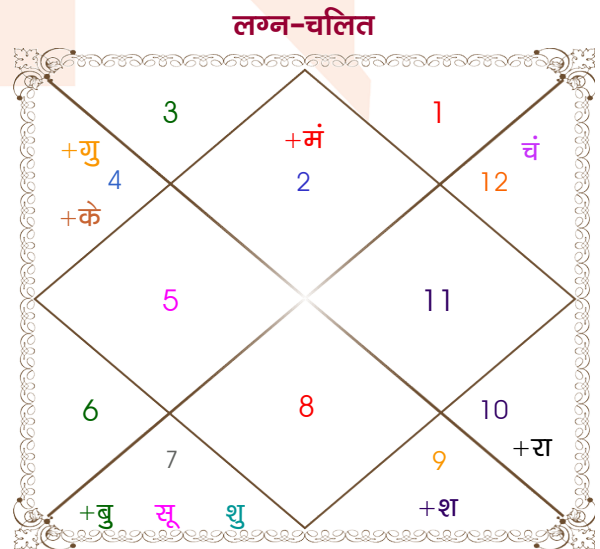

Prashant dogra

Ladki minakshi

Model: Web-FreeMatching

Order No: 121679408

पुल्लिंग : \_\_\_\_\_ लिंग \_\_\_\_\_ : स्त्रीलिंग  
 17/12/1989 : \_\_\_\_\_ जन्म तिथि \_\_\_\_\_ : 31/10/1990  
 रविवार : \_\_\_\_\_ दिन \_\_\_\_\_ : बुधवार  
 घंटे 11:15:00 : \_\_\_\_\_ जन्म समय \_\_\_\_\_ : 18:45:00 घंटे  
 घटी 09:51:04 : \_\_\_\_\_ जन्म समय(घटी) \_\_\_\_\_ : 30:13:09 घटी  
 India : \_\_\_\_\_ देश \_\_\_\_\_ : India  
 Palampur : \_\_\_\_\_ स्थान \_\_\_\_\_ : Kangra  
 32:04:00 उत्तर : \_\_\_\_\_ अक्षांश \_\_\_\_\_ : 32:04:00 उत्तर  
 76:29:00 पूर्व : \_\_\_\_\_ रेखांश \_\_\_\_\_ : 76:16:00 पूर्व  
 82:30:00 पूर्व : \_\_\_\_\_ मध्य रेखांश \_\_\_\_\_ : 82:30:00 पूर्व  
 घंटे -00:24:04 : \_\_\_\_\_ स्थानिक संस्कार \_\_\_\_\_ : -00:24:56 घंटे  
 घंटे 00:00:00 : \_\_\_\_\_ ग्रीष्म संस्कार \_\_\_\_\_ : 00:00:00 घंटे  
 07:18:34 : \_\_\_\_\_ सूर्योदय \_\_\_\_\_ : 06:40:36  
 17:21:48 : \_\_\_\_\_ सूर्यास्त \_\_\_\_\_ : 17:36:19  
 23:43:12 : \_\_\_\_\_ चित्रपक्षीय अयनांश \_\_\_\_\_ : 23:43:57

## अष्टकूट गुण सारिणी

कूट	वर	कन्या	अंक	प्राप्त	दोष	क्षेत्र
वर्ण	क्षत्रिय	विप्र	1	0.00	--	जातीय कर्म
वश्य	वनचर	जलचर	2	1.00	--	स्वभाव
तारा	विपत	मित्र	3	1.50	--	भाग्य
योनि	मूषक	गौ	4	2.00	--	यौन विचार
मैत्री	सूर्य	गुरु	5	5.00	--	आपसी सम्बन्ध
गण	राक्षस	मनुष्य	6	0.00	हाँ	सामाजिकता
भकूट	सिंह	मीन	7	0.00	हाँ	जीवन शैली
नाड़ी	अन्त्य	मध्य	8	8.00	--	स्वास्थ्य/संतान
<b>कुल :</b>			<b>36</b>	<b>17.50</b>		