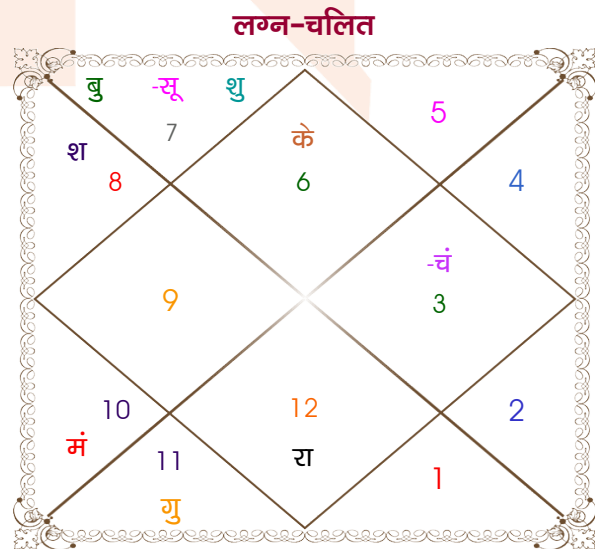

Divya prateek

Kanchan chodhary

Model: Web-FreeMatching

Order No: 121679407

पुल्लिंग : _____ लिंग _____ : स्त्रीलिंग
 11/11/1987 : _____ जन्म तिथि _____ : 22-23/10/1986
 बुधवार : _____ दिन _____ : बुध-गुरुवार
 घंटे 17:34:00 : _____ जन्म समय _____ : 05:35:00 घंटे
 घंटे 27:17:35 : _____ जन्म समय(घटी) _____ : 57:55:59 घटी
 India : _____ देश _____ : India
 Modinagar : _____ स्थान _____ : Aligarh
 29:00:00 उत्तर : _____ अक्षांश _____ : 27:54:00 उत्तर
 77:42:00 पूर्व : _____ रेखांश _____ : 78:04:00 पूर्व
 82:30:00 पूर्व : _____ मध्य रेखांश _____ : 82:30:00 पूर्व
 घंटे -00:19:12 : _____ स्थानिक संस्कार _____ : -00:17:44 घंटे
 घंटे 00:00:00 : _____ ग्रीष्म संस्कार _____ : 00:00:00 घंटे
 06:38:57 : _____ सूर्योदय _____ : 06:22:04
 17:27:50 : _____ सूर्यास्त _____ : 17:42:15
 23:41:14 : _____ चित्रपक्षीय अयनांश _____ : 23:40:15

विंशोत्तरी गुरु 1वर्ष 7मा 4दि केतु 16/06/2025 15/06/2032		अंश	राशि	ग्रह	राशि	अंश	विंशोत्तरी मंगल 1वर्ष 7मा 10दि शनि 03/06/2022 03/06/2041	
केतु	12/11/2025	28:02:15	मेष	लग्न	कन्या	24:23:49	शनि	06/06/2025
शुक्र	12/01/2027	24:52:08	तुला	सूर्य	तुला	05:37:04	बुध	14/02/2028
सूर्य	20/05/2027	02:00:16	कर्क	चंद्र	मिथु	03:35:41	केतु	25/03/2029
चन्द्र	19/12/2027	28:04:37	कन्या	मंगल	मक	14:21:52	शुक्र	25/05/2032
मंगल	16/05/2028	05:58:11	तुला	बुध	तुला	29:53:25	सूर्य	07/05/2033
राहु	04/06/2029	27:59:36	मीन व	गुरु व	कुंभ	19:45:20	चन्द्र	06/12/2034
गुरु	10/05/2030	15:41:53	वृश्चि	शुक्र व	तुला	25:39:15	मंगल	15/01/2036
शनि	19/06/2031	25:56:49	वृश्चि	शनि	वृश्चि	13:43:13	राहु	21/11/2038
बुध	15/06/2032	07:28:05	मीन व	राहु व	मीन	27:09:59	गुरु	03/06/2041
		07:28:05	कन्या व	केतु व	कन्या	27:09:59		
		01:01:55	धनु	हर्ष	वृश्चि	25:59:03		
		12:21:05	धनु	नेप	धनु	09:45:50		
		16:33:54	तुला	प्लूटो	तुला	13:17:53		