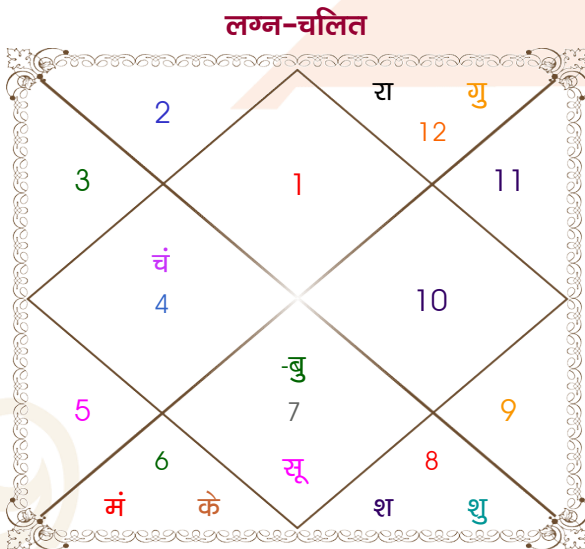

Divya prateek

Kanchan chodhary

Model: Web-FreeMatching

Order No: 121679407

पुल्लिंग : _____ लिंग _____ : स्त्रीलिंग
 11/11/1987 : _____ जन्म तिथि _____ : 22-23/10/1986
 बुधवार : _____ दिन _____ : बुध-गुरुवार
 घंटे 17:34:00 : _____ जन्म समय _____ : 05:35:00 घंटे
 घंटे 27:17:35 : _____ जन्म समय(घटी) _____ : 57:55:59 घटी
 India : _____ देश _____ : India
 Modinagar : _____ स्थान _____ : Aligarh
 29:00:00 उत्तर : _____ अक्षांश _____ : 27:54:00 उत्तर
 77:42:00 पूर्व : _____ रेखांश _____ : 78:04:00 पूर्व
 82:30:00 पूर्व : _____ मध्य रेखांश _____ : 82:30:00 पूर्व
 घंटे -00:19:12 : _____ स्थानिक संस्कार _____ : -00:17:44 घंटे
 घंटे 00:00:00 : _____ ग्रीष्म संस्कार _____ : 00:00:00 घंटे
 06:38:57 : _____ सूर्योदय _____ : 06:22:04
 17:27:50 : _____ सूर्यास्त _____ : 17:42:15
 23:41:14 : _____ चित्रपक्षीय अयनांश _____ : 23:40:15

विंशोत्तरी गुरु 1वर्ष 7मा 4दि केतु 16/06/2025 15/06/2032		अंश	राशि	ग्रह	राशि	अंश	विंशोत्तरी मंगल 1वर्ष 7मा 10दि शनि 03/06/2022 03/06/2041	
केतु	12/11/2025	28:02:15	मेष	लग्न	कन्या	24:23:49	शनि	06/06/2025
शुक्र	12/01/2027	24:52:08	तुला	सूर्य	तुला	05:37:04	बुध	14/02/2028
सूर्य	20/05/2027	02:00:16	कर्क	चंद्र	मिथु	03:35:41	केतु	25/03/2029
चन्द्र	19/12/2027	28:04:37	कन्या	मंगल	मक	14:21:52	शुक्र	25/05/2032
मंगल	16/05/2028	05:58:11	तुला	बुध	तुला	29:53:25	सूर्य	07/05/2033
राहु	04/06/2029	27:59:36	मीन व	गुरु व	कुंभ	19:45:20	चन्द्र	06/12/2034
गुरु	10/05/2030	15:41:53	वृश्चि	शुक्र व	तुला	25:39:15	मंगल	15/01/2036
शनि	19/06/2031	25:56:49	वृश्चि	शनि	वृश्चि	13:43:13	राहु	21/11/2038
बुध	15/06/2032	07:28:05	मीन व	राहु व	मीन	27:09:59	गुरु	03/06/2041
		07:28:05	कन्या व	केतु व	कन्या	27:09:59		
		01:01:55	धनु	हर्ष	वृश्चि	25:59:03		
		12:21:05	धनु	नेप	धनु	09:45:50		
		16:33:54	तुला	प्लूटो	तुला	13:17:53		