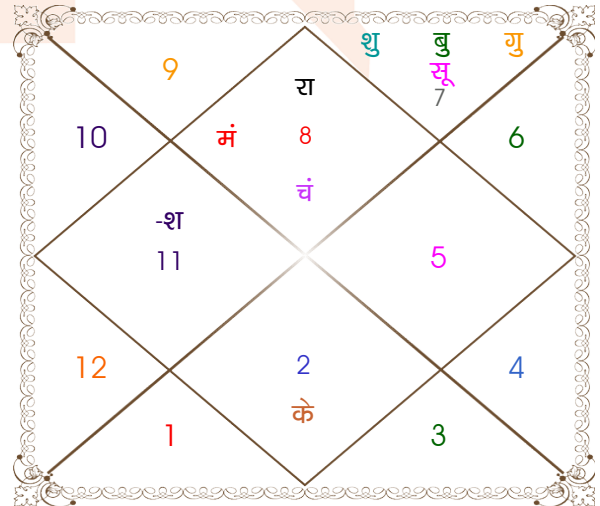

पुल्लिंग : _____ लिंग _____ : स्त्रीलिंग
05/10/1995 : _____ जन्म तिथि _____ : 15/11/1993
गुरुवार : _____ दिन _____ : सोमवार
घंटे 16:17:00 : _____ जन्म समय _____ : 08:25:00 घंटे
घटी 25:15:21 : _____ जन्म समय(घटी) _____ : 04:49:43 घटी
India : _____ देश _____ : India
Amravati : _____ स्थान _____ : Bikaner
20:58:00 उत्तर : _____ अक्षांश _____ : 28:01:00 उत्तर
77:50:00 पूर्व : _____ रेखांश _____ : 73:22:00 पूर्व
82:30:00 पूर्व : _____ मध्य रेखांश _____ : 82:30:00 पूर्व
घंटे -00:18:40 : _____ स्थानिक संस्कार _____ : -00:36:32 घंटे
घंटे 00:00:00 : _____ ग्रीष्म संस्कार _____ : 00:00:00 घंटे
06:10:51 : _____ सूर्योदय _____ : 06:58:13
18:03:26 : _____ सूर्यास्त _____ : 17:43:57
23:48:00 : _____ चित्रपक्षीय अयनांश _____ : 23:46:31

विंशोत्तरी
राहु 16वर्ष 1मा 24दि
गुरु
29/11/2011
29/11/2027

गुरु	16/01/2014
शनि	30/07/2016
बुध	04/11/2018
केतु	11/10/2019
शुक्र	11/06/2022
सूर्य	31/03/2023
चन्द्र	30/07/2024
मंगल	05/07/2025
राहु	29/11/2027

अंश	राशि	ग्रह	राशि	अंश
14:31:31	कुंभ	लग्न	वृश्चि	16:43:48
17:55:38	कन्या	सूर्य	तुला	28:59:04
08:02:13	कुंभ	चंद्र	वृश्चि	15:41:56
25:18:44	तुला	मंगल	वृश्चि	10:27:55
17:04:56	कन्या व	बुध व	तुला	12:45:26
17:21:41	वृश्चि	गुरु	तुला	07:14:00
00:07:59	तुला	शुक्र	तुला	13:47:01
25:59:40	कुंभ व	शनि	कुंभ	00:08:09
02:44:36	तुला व	राहु	वृश्चि	09:13:57
02:44:36	मेष व	केतु	वृष	09:13:57
02:43:36	मक व	हर्ष	धनु	25:25:51
28:58:28	धनु	नेप	धनु	25:10:28
04:55:13	वृश्चि	प्लूटो	वृश्चि	01:32:45

विंशोत्तरी
शनि 1वर्ष 4मा 16दि
शुक्र
03/04/2019
03/04/2039

शुक्र	02/08/2022
सूर्य	02/08/2023
चन्द्र	02/04/2025
मंगल	02/06/2026
राहु	02/06/2029
गुरु	01/02/2032
शनि	03/04/2035
बुध	31/01/2038
केतु	03/04/2039

लग्न-चलित

लग्न-चलित