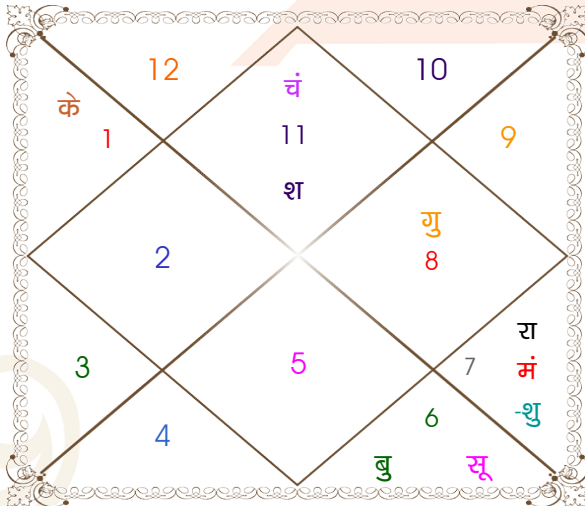

विंशोत्तरी
राहु 16वर्ष 1मा 24दि
गुरु
29/11/2011
29/11/2027

गुरु	16/01/2014
शनि	30/07/2016
बुध	04/11/2018
केतु	11/10/2019
शुक्र	11/06/2022
सूर्य	31/03/2023
चन्द्र	30/07/2024
मंगल	05/07/2025
राहु	29/11/2027

अंश	राशि	ग्रह	राशि	अंश
14:31:31	कुंभ	लग्न	वृश्चि	16:43:48
17:55:38	कन्या	सूर्य	तुला	28:59:04
08:02:13	कुंभ	चंद्र	वृश्चि	15:41:56
25:18:44	तुला	मंगल	वृश्चि	10:27:55
17:04:56	कन्या व	बुध व	तुला	12:45:26
17:21:41	वृश्चि	गुरु	तुला	07:14:00
00:07:59	तुला	शुक्र	तुला	13:47:01
25:59:40	कुंभ व	शनि	कुंभ	00:08:09
02:44:36	तुला व	राहु	वृश्चि	09:13:57
02:44:36	मेष व	केतु	वृष	09:13:57
02:43:36	मक व	हर्ष	धनु	25:25:51
28:58:28	धनु	नेप	धनु	25:10:28
04:55:13	वृश्चि	प्लूटो	वृश्चि	01:32:45

विंशोत्तरी
शनि 1वर्ष 4मा 16दि
शुक्र
03/04/2019
03/04/2039

शुक्र	02/08/2022
सूर्य	02/08/2023
चन्द्र	02/04/2025
मंगल	02/06/2026
राहु	02/06/2029
गुरु	01/02/2032
शनि	03/04/2035
बुध	31/01/2038
केतु	03/04/2039

लग्न-चलित