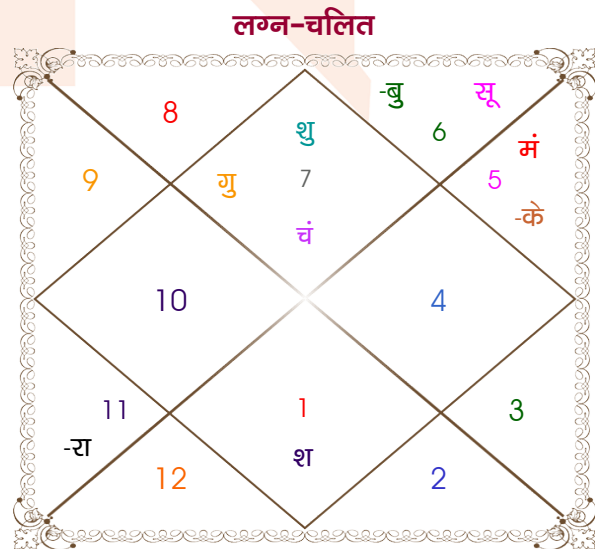

ambrish

Authbhujee

Model: Web-FreeMatching

Order No: 121678804

| | | |
|------------------|--------------------|------------------|
| पुल्लिंग : | लिंग | : स्त्रीलिंग |
| 24/11/1969 : | जन्म तिथि | : 04/10/1970 |
| सोमवार : | दिन | : रविवार |
| घंटे 13:34:00 : | जन्म समय | : 08:40:00 घंटे |
| घटी 17:58:22 : | जन्म समय(घटी) | : 07:04:32 घटी |
| India : | देश | : India |
| Gorakhpur : | स्थान | : Gorakhpur |
| 26:45:00 उत्तर : | अक्षांश | : 26:45:00 उत्तर |
| 83:23:00 पूर्व : | रेखांश | : 83:23:00 पूर्व |
| 82:30:00 पूर्व : | मध्य रेखांश | : 82:30:00 पूर्व |
| घंटे 00:03:32 : | स्थानिक संस्कार | : 00:03:32 घंटे |
| घंटे 00:00:00 : | ग्रीष्म संस्कार | : 00:00:00 घंटे |
| 06:22:39 : | सूर्योदय | : 05:50:11 |
| 17:03:30 : | सूर्यास्त | : 17:40:11 |
| 23:26:14 : | चित्रपक्षीय अयनांश | : 23:27:02 |

| | | | | | | | |
|---|--|--|---|--|--|--|---|
| विंशोत्तरी चन्द्र 8वर्ष 2मा 20दि शनि 14/02/2019 14/02/2038 | अंश 03:03:47 08:26:19 12:22:05 20:47:30 12:58:15 02:30:51 23:39:25 10:02:46 24:42:04 24:42:04 14:13:20 05:07:46 03:35:33 | राशि मीन वृश्चि वृष मक वृश्चि तुला तुला मेष व कुंभ व सिंह व कन्या वृश्चि कन्या | ग्रह लग्न सूर्य चंद्र मंगल बुध गुरु शुक्र शनि व राहु व केतु व हर्ष नेप प्लूटो | राशि तुला कन्या तुला सिंह कन्या तुला तुला मेष कुंभ सिंह कन्या वृश्चि कन्या | अंश 23:29:27 17:02:03 27:16:50 26:11:24 00:48:14 15:14:49 27:02:06 28:24:45 08:42:55 08:42:55 15:49:09 05:27:30 04:16:34 | विंशोत्तरी गुरु 7वर्ष 3मा 4दि शुक्र 08/01/2021 08/01/2041 | शुक्र 09/05/2024 सूर्य 09/05/2025 चन्द्र 08/01/2027 मंगल 09/03/2028 राहु 10/03/2031 गुरु 08/11/2033 शनि 08/01/2037 बुध 08/11/2039 केतु 08/01/2041 |
|---|--|--|---|--|--|--|---|