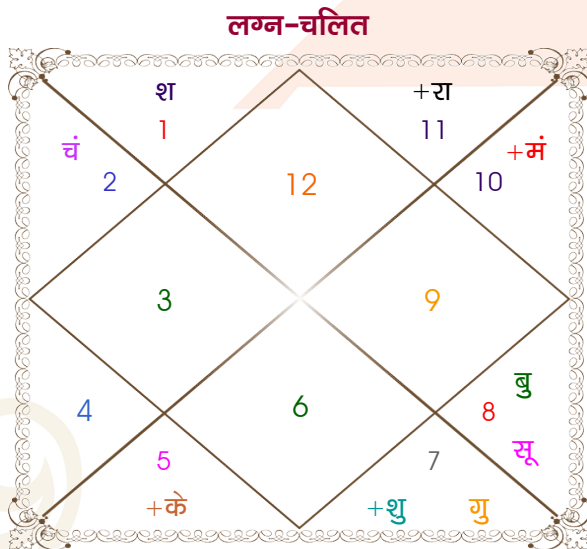

ambrish

Authbhujee

Model: Web-FreeMatching

Order No: 121678804

| | | |
|------------------|--------------------|------------------|
| पुल्लिंग : | लिंग | : स्त्रीलिंग |
| 24/11/1969 : | जन्म तिथि | : 04/10/1970 |
| सोमवार : | दिन | : रविवार |
| घंटे 13:34:00 : | जन्म समय | : 08:40:00 घंटे |
| घटी 17:58:22 : | जन्म समय(घटी) | : 07:04:32 घटी |
| India : | देश | : India |
| Gorakhpur : | स्थान | : Gorakhpur |
| 26:45:00 उत्तर : | अक्षांश | : 26:45:00 उत्तर |
| 83:23:00 पूर्व : | रेखांश | : 83:23:00 पूर्व |
| 82:30:00 पूर्व : | मध्य रेखांश | : 82:30:00 पूर्व |
| घंटे 00:03:32 : | स्थानिक संस्कार | : 00:03:32 घंटे |
| घंटे 00:00:00 : | ग्रीष्म संस्कार | : 00:00:00 घंटे |
| 06:22:39 : | सूर्योदय | : 05:50:11 |
| 17:03:30 : | सूर्यास्त | : 17:40:11 |
| 23:26:14 : | चित्रपक्षीय अयनांश | : 23:27:02 |

| | | | | | | | |
|---|--|--|---|--|--|--|---|
| विंशोत्तरी चन्द्र 8वर्ष 2मा 20दि शनि 14/02/2019 14/02/2038 | अंश 03:03:47 08:26:19 12:22:05 20:47:30 12:58:15 02:30:51 23:39:25 10:02:46 24:42:04 24:42:04 14:13:20 05:07:46 03:35:33 | राशि मीन वृश्चि वृष मक वृश्चि तुला तुला मेष व कुंभ व सिंह व कन्या वृश्चि कन्या | ग्रह लग्न सूर्य चंद्र मंगल बुध गुरु शुक्र शनि व राहु व केतु व हर्ष नेप प्लूटो | राशि तुला कन्या तुला सिंह कन्या तुला तुला मेष कुंभ सिंह कन्या वृश्चि कन्या | अंश 23:29:27 17:02:03 27:16:50 26:11:24 00:48:14 15:14:49 27:02:06 28:24:45 08:42:55 08:42:55 15:49:09 05:27:30 04:16:34 | विंशोत्तरी गुरु 7वर्ष 3मा 4दि शुक्र 08/01/2021 08/01/2041 | शुक्र 09/05/2024 सूर्य 09/05/2025 चन्द्र 08/01/2027 मंगल 09/03/2028 राहु 10/03/2031 गुरु 08/11/2033 शनि 08/01/2037 बुध 08/11/2039 केतु 08/01/2041 |
|---|--|--|---|--|--|--|---|