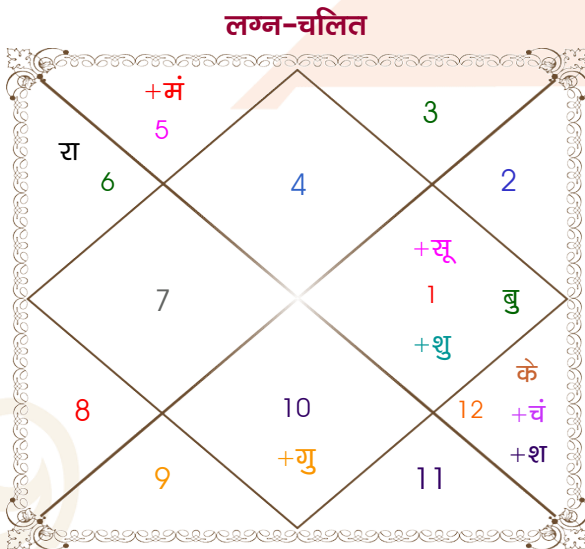

Rishabh

Riya

Model: Web-FreeMatching

Order No: 121678202

पुल्लिंग : _____ लिंग _____ : स्त्रीलिंग
 05/05/1997 : _____ जन्म तिथि _____ : 28/01/1998
 सोमवार : _____ दिन _____ : बुधवार
 घंटे 11:10:00 : _____ जन्म समय _____ : 12:05:00 घंटे
 घटी 13:50:31 : _____ जन्म समय(घटी) _____ : 11:48:24 घटी
 India : _____ देश _____ : India
 Hoshiarpur : _____ स्थान _____ : Hamirpur
 31:30:00 उत्तर : _____ अक्षांश _____ : 31:38:00 उत्तर
 75:59:00 पूर्व : _____ रेखांश _____ : 76:36:00 पूर्व
 82:30:00 पूर्व : _____ मध्य रेखांश _____ : 82:30:00 पूर्व
 घंटे -00:26:04 : _____ स्थानिक संस्कार _____ : -00:23:36 घंटे
 घंटे 00:00:00 : _____ ग्रीष्म संस्कार _____ : 00:00:00 घंटे
 05:37:47 : _____ सूर्योदय _____ : 07:19:24
 19:08:15 : _____ सूर्यास्त _____ : 17:53:57
 23:49:09 : _____ चित्रपक्षीय अयनांश _____ : 23:49:45

विंशोत्तरी बुध 0वर्ष 9मा 14दि सूर्य		अंश	राशि	ग्रह	राशि	अंश	विंशोत्तरी चन्द्र 6वर्ष 6मा 13दि राहु	
	17/02/2025	10:18:43	कर्क	लग्न	मेष	21:50:57		12/08/2011
	18/02/2031	20:57:08	मेष	सूर्य	मक	14:18:05		11/08/2029
सूर्य	07/06/2025	29:22:51	मीन	चंद्र	मक	14:37:08	राहु	24/04/2014
चन्द्र	06/12/2025	23:15:09	सिंह	मंगल	कुंभ	08:26:36	गुरु	17/09/2016
मंगल	13/04/2026	06:08:10	मेष व	बुध	धनु	27:55:42	शनि	25/07/2019
राहु	08/03/2027	26:09:17	मक	गुरु	कुंभ	04:28:54	बुध	10/02/2022
गुरु	25/12/2027	29:25:35	मेष	शुक्र व	धनु	26:09:16	केतु	01/03/2023
शनि	06/12/2028	20:43:36	मीन	शनि	मीन	21:19:48	शुक्र	28/02/2026
बुध	12/10/2029	04:06:35	कन्या व	राहु व	सिंह	16:58:13	सूर्य	23/01/2027
केतु	17/02/2030	04:06:35	मीन व	केतु व	कुंभ	16:58:13	चन्द्र	24/07/2028
शुक्र	18/02/2031	14:49:42	मक	हर्ष	मक	14:50:32	मंगल	11/08/2029
		06:08:08	मक व	नेप	मक	06:08:21		
		10:57:03	वृश्चि व	प्लूटो	वृश्चि	13:43:54		