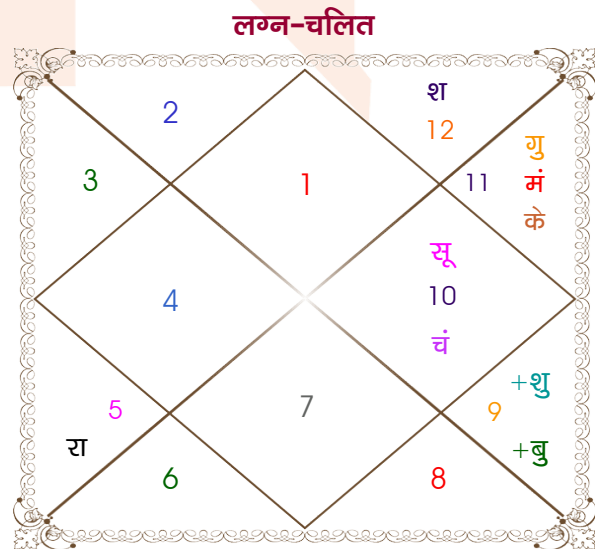

Rishabh

Riya

Model: Web-FreeMatching

Order No: 121678202

पुल्लिंग : _____ लिंग _____ : स्त्रीलिंग
 05/05/1997 : _____ जन्म तिथि _____ : 28/01/1998
 सोमवार : _____ दिन _____ : बुधवार
 घंटे 11:10:00 : _____ जन्म समय _____ : 12:05:00 घंटे
 घटी 13:50:31 : _____ जन्म समय(घटी) _____ : 11:48:24 घटी
 India : _____ देश _____ : India
 Hoshiarpur : _____ स्थान _____ : Hamirpur
 31:30:00 उत्तर : _____ अक्षांश _____ : 31:38:00 उत्तर
 75:59:00 पूर्व : _____ रेखांश _____ : 76:36:00 पूर्व
 82:30:00 पूर्व : _____ मध्य रेखांश _____ : 82:30:00 पूर्व
 घंटे -00:26:04 : _____ स्थानिक संस्कार _____ : -00:23:36 घंटे
 घंटे 00:00:00 : _____ ग्रीष्म संस्कार _____ : 00:00:00 घंटे
 05:37:47 : _____ सूर्योदय _____ : 07:19:24
 19:08:15 : _____ सूर्यास्त _____ : 17:53:57
 23:49:09 : _____ चित्रपक्षीय अयनांश _____ : 23:49:45

विंशोत्तरी बुध 0वर्ष 9मा 14दि सूर्य		अंश	राशि	ग्रह	राशि	अंश	विंशोत्तरी चन्द्र 6वर्ष 6मा 13दि राहु	
	17/02/2025	10:18:43	कर्क	लग्न	मेष	21:50:57		12/08/2011
	18/02/2031	20:57:08	मेष	सूर्य	मक	14:18:05		11/08/2029
सूर्य	07/06/2025	29:22:51	मीन	चंद्र	मक	14:37:08	राहु	24/04/2014
चन्द्र	06/12/2025	23:15:09	सिंह	मंगल	कुंभ	08:26:36	गुरु	17/09/2016
मंगल	13/04/2026	06:08:10	मेष व	बुध	धनु	27:55:42	शनि	25/07/2019
राहु	08/03/2027	26:09:17	मक	गुरु	कुंभ	04:28:54	बुध	10/02/2022
गुरु	25/12/2027	29:25:35	मेष	शुक्र व	धनु	26:09:16	केतु	01/03/2023
शनि	06/12/2028	20:43:36	मीन	शनि	मीन	21:19:48	शुक्र	28/02/2026
बुध	12/10/2029	04:06:35	कन्या व	राहु व	सिंह	16:58:13	सूर्य	23/01/2027
केतु	17/02/2030	04:06:35	मीन व	केतु व	कुंभ	16:58:13	चन्द्र	24/07/2028
शुक्र	18/02/2031	14:49:42	मक	हर्ष	मक	14:50:32	मंगल	11/08/2029
		06:08:08	मक व	नेप	मक	06:08:21		
		10:57:03	वृश्चि व	प्लूटो	वृश्चि	13:43:54		