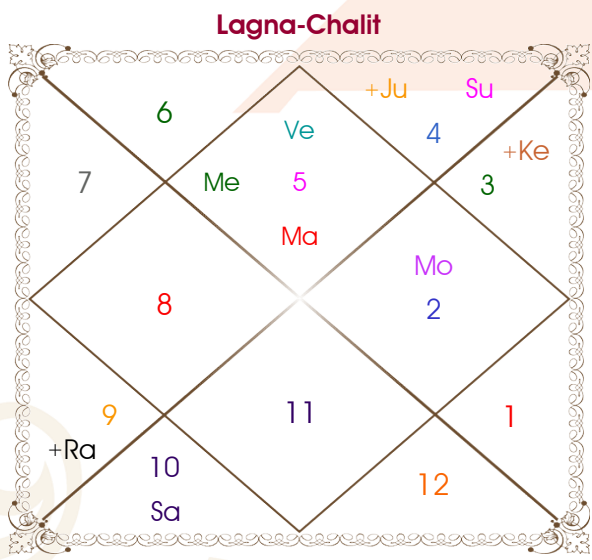

Vimshottari Sun 0Y 5M 9D				Degree		Sign		Pln		Sign		Degree		Vimshottari Venus 18Y 2M 20D	
Rahu				04:22:42	Leo	Asc	Gem	06:37:29			Moon				
13/01/2009				18:25:09	Can	Sun	Sag	09:10:02			16/03/2017				
14/01/2027				09:00:48	Tau	Mon	Sag	14:31:05			16/03/2027				
Rahu	26/09/2011	11:47:50	Leo	Mer	Sco	22:37:04	Moon	14/01/2018							
Jupiter	19/02/2014	27:57:29	Can	Jup	Vir	19:00:49	Mars	15/08/2018							
Saturn	26/12/2016	13:19:26	Leo R	Ven	Cap	24:27:21	Rahu	14/02/2020							
Mercury	15/07/2019	09:05:42	Cap R	Sat	Cap	21:49:11	Jupiter	15/06/2021							
Ketu	02/08/2020	25:01:14	Sag	Rah R	Sco	27:46:20	Saturn	14/01/2023							
Venus	03/08/2023	25:01:14	Gem	Ket R	Tau	27:46:20	Mercury	15/06/2024							
Sun	26/06/2024	16:53:08	Sag R	Ura	Sag	23:27:53	Ketu	14/01/2025							
Moon	26/12/2025	20:54:49	Sag R	Nep	Sag	24:18:43	Venus	15/09/2026							
Mars	14/01/2027	23:50:00	Lib	Plu	Sco	00:36:08	Sun	16/03/2027