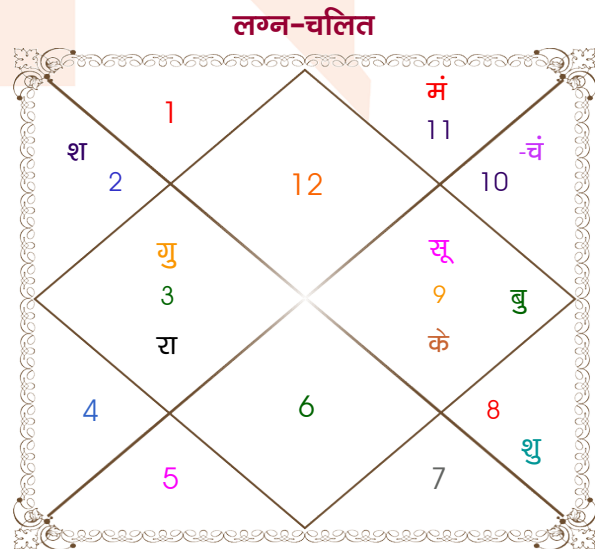

विंशोत्तरी राहु 3वर्ष 0मा 6दि शनि		अंश	राशि	ग्रह	राशि	अंश	विंशोत्तरी सूर्य 4वर्ष 3मा 5दि राहु	
	15/08/2018	07:35:15	मिथु	लग्न	मीन	20:08:24		24/03/2023
	15/08/2037	22:01:40	कर्क	सूर्य	धनु	01:33:37		24/03/2041
		17:45:49	मिथु	चंद्र	मक	00:31:20		
		21:35:58	तुला	मंगल	कुंभ	12:15:47		
शनि	18/08/2021	05:08:56	कर्क	बुध	धनु	08:29:26	राहु	04/12/2025
बुध	27/04/2024	10:42:26	मेष	गुरु व	मिथु	18:43:16	गुरु	29/04/2028
केतु	06/06/2025	09:23:55	सिंह व	शुक्र	वृश्चि	24:49:04	शनि	06/03/2031
शुक्र	06/08/2028	22:56:20	मेष	शनि व	वृष	16:29:31	बुध	22/09/2033
सूर्य	19/07/2029	19:06:58	कर्क	राहु	मिथु	03:16:07	केतु	11/10/2034
चन्द्र	17/02/2031	19:06:58	मक	केतु	धनु	03:16:07	शुक्र	10/10/2037
मंगल	28/03/2032	20:55:25	मक व	हर्ष	मक	27:57:34	सूर्य	04/09/2038
राहु	02/02/2035	08:45:57	मक व	नेप	मक	13:05:14	चन्द्र	05/03/2040
गुरु	15/08/2037	13:55:04	वृश्चि व	प्लूटो	वृश्चि	21:36:47	मंगल	24/03/2041

अष्टकूट गुण सारिणी

कूट	वर	कन्या	अंक	प्राप्त	दोष	क्षेत्र
वर्ण	शूद्र	वैश्य	1	0.00	--	जातीय कर्म
वश्य	मानव	चतुष्पाद	2	1.00	--	स्वभाव
तारा	क्षेम	वध	3	1.50	--	भाग्य
योनि	श्वान	नकुल	4	2.00	--	यौन विचार
मैत्री	बुध	शनि	5	4.00	--	आपसी सम्बन्ध
गण	मनुष्य	मनुष्य	6	6.00	--	सामाजिकता
भकूट	मिथुन	मकर	7	0.00	हाँ	जीवन शैली
नाड़ी	आद्य	अन्त्य	8	8.00	--	स्वास्थ्य/संतान
कुल :			36	22.50		