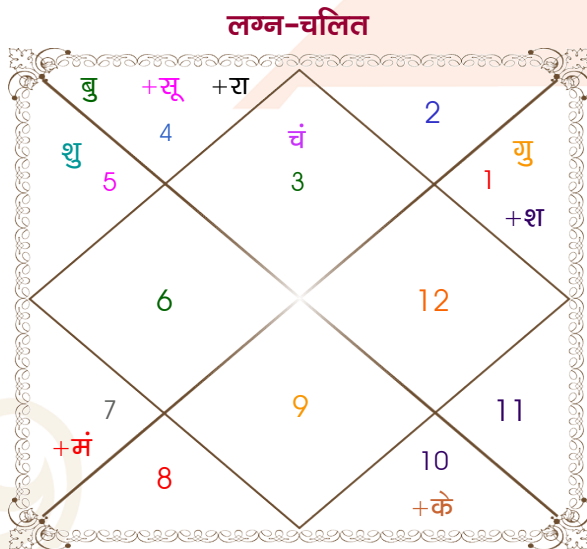

विंशोत्तरी राहु 3वर्ष 0मा 6दि शनि		अंश	राशि	ग्रह	राशि	अंश	विंशोत्तरी सूर्य 4वर्ष 3मा 5दि राहु	
	15/08/2018	07:35:15	मिथु	लग्न	मीन	20:08:24		24/03/2023
	15/08/2037	22:01:40	कर्क	सूर्य	धनु	01:33:37		24/03/2041
		17:45:49	मिथु	चंद्र	मक	00:31:20		
		21:35:58	तुला	मंगल	कुंभ	12:15:47		
शनि	18/08/2021	05:08:56	कर्क	बुध	धनु	08:29:26	राहु	04/12/2025
बुध	27/04/2024	10:42:26	मेष	गुरु व	मिथु	18:43:16	गुरु	29/04/2028
केतु	06/06/2025	09:23:55	सिंह व	शुक्र	वृश्चि	24:49:04	शनि	06/03/2031
शुक्र	06/08/2028	22:56:20	मेष	शनि व	वृष	16:29:31	बुध	22/09/2033
सूर्य	19/07/2029	19:06:58	कर्क	राहु	मिथु	03:16:07	केतु	11/10/2034
चन्द्र	17/02/2031	19:06:58	मक	केतु	धनु	03:16:07	शुक्र	10/10/2037
मंगल	28/03/2032	20:55:25	मक व	हर्ष	मक	27:57:34	सूर्य	04/09/2038
राहु	02/02/2035	08:45:57	मक व	नेप	मक	13:05:14	चन्द्र	05/03/2040
गुरु	15/08/2037	13:55:04	वृश्चि व	प्लूटो	वृश्चि	21:36:47	मंगल	24/03/2041

अष्टकूट गुण सारिणी

कूट	वर	कन्या	अंक	प्राप्त	दोष	क्षेत्र
वर्ण	शूद्र	वैश्य	1	0.00	--	जातीय कर्म
वश्य	मानव	चतुष्पाद	2	1.00	--	स्वभाव
तारा	क्षेम	वध	3	1.50	--	भाग्य
योनि	श्वान	नकुल	4	2.00	--	यौन विचार
मैत्री	बुध	शनि	5	4.00	--	आपसी सम्बन्ध
गण	मनुष्य	मनुष्य	6	6.00	--	सामाजिकता
भकूट	मिथुन	मकर	7	0.00	हाँ	जीवन शैली
नाड़ी	आद्य	अन्त्य	8	8.00	--	स्वास्थ्य/संतान
कुल :			36	22.50		