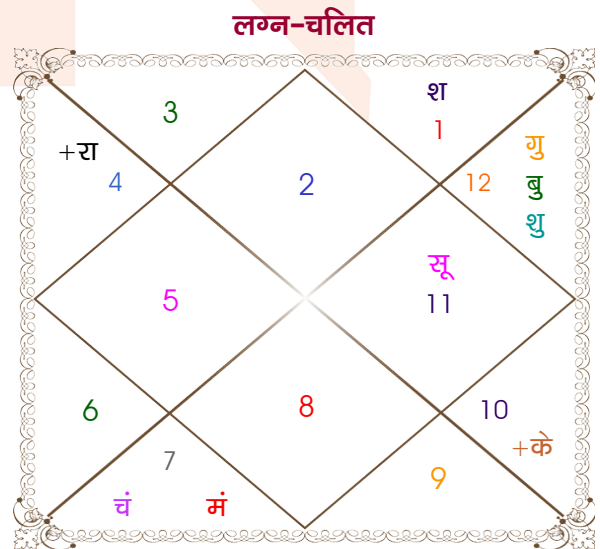

Mr.

Ms.

Model: Web-FreeMatching

Order No: 121675804

पुल्लिंग : _____ लिंग _____ : स्त्रीलिंग
 11-12/06/1996 : _____ जन्म तिथि _____ : 06/03/1999
 मंगल-बुधवार : _____ दिन _____ : शनिवार
 घंटे 00:10:00 : _____ जन्म समय _____ : 11:35:00 घंटे
 घटी 46:53:27 : _____ जन्म समय(घटी) _____ : 12:30:08 घटी
 India : _____ देश _____ : India
 Jhansi : _____ स्थान _____ : Mauranipur
 25:27:00 उत्तर : _____ अक्षांश _____ : 25:15:00 उत्तर
 78:34:00 पूर्व : _____ रेखांश _____ : 79:11:00 पूर्व
 82:30:00 पूर्व : _____ मध्य रेखांश _____ : 82:30:00 पूर्व
 घंटे -00:15:44 : _____ स्थानिक संस्कार _____ : -00:13:16 घंटे
 घंटे 00:00:00 : _____ ग्रीष्म संस्कार _____ : 00:00:00 घंटे
 05:24:37 : _____ सूर्योदय _____ : 06:32:23
 19:06:37 : _____ सूर्यास्त _____ : 18:17:19
 23:48:30 : _____ चित्रपक्षीय अयनांश _____ : 23:50:34

विंशोत्तरी केतु 2वर्ष 9मा 7दि चन्द्र	अंश	राशि	ग्रह	राशि	अंश	विंशोत्तरी मंगल 0वर्ष 0मा 28दि गुरु
20/03/2025	21:06:13	कुंभ	लग्न	वृष	22:41:49	03/04/2017
20/03/2035	27:17:15	वृष	सूर्य	कुंभ	21:22:16	03/04/2033
चन्द्र	08:03:26	मेष	चंद्र	तुला	06:31:00	गुरु
18/01/2026	05:35:37	वृष	मंगल	तुला	17:28:30	22/05/2019
मंगल	03:52:31	वृष	बुध	मीन	08:56:02	शनि
19/08/2026	21:41:27	धनु व	गुरु	मीन	10:59:27	03/12/2021
राहु	25:33:00	वृष व	शुक्र	मीन	21:21:47	बुध
18/02/2028	12:27:17	मीन	शनि	मेष	06:40:30	10/03/2024
गुरु	21:15:36	कन्या व	राहु व	कर्क	28:05:44	केतु
18/01/2031	21:15:36	मीन व	केतु व	मक	28:05:44	शुक्र
शनि	10:19:20	मक व	हर्ष	मक	20:43:42	16/10/2027
19/06/2032	03:28:21	मक व	नेप	मक	09:31:47	सूर्य
बुध	07:23:26	वृश्चि व	प्लूटो	वृश्चि	16:38:15	03/08/2028
केतु						चन्द्र
18/01/2033						03/12/2029
शुक्र						मंगल
19/09/2034						09/11/2030
सूर्य						राहु
20/03/2035						03/04/2033