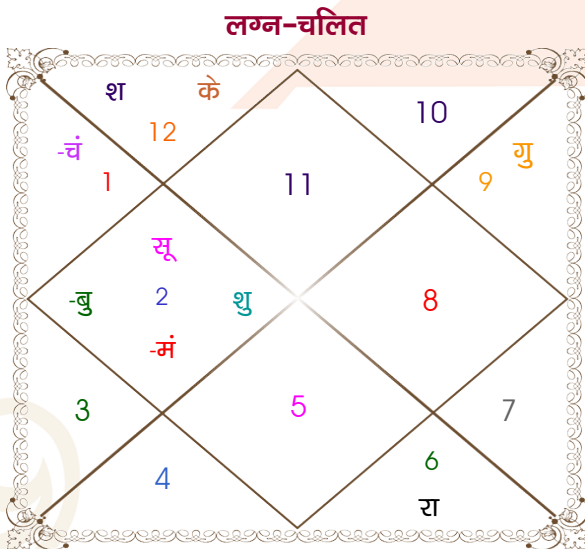

Mr.

Ms.

Model: Web-FreeMatching

Order No: 121675804

पुल्लिंग : _____ लिंग _____ : स्त्रीलिंग
 11-12/06/1996 : _____ जन्म तिथि _____ : 06/03/1999
 मंगल-बुधवार : _____ दिन _____ : शनिवार
 घंटे 00:10:00 : _____ जन्म समय _____ : 11:35:00 घंटे
 घटी 46:53:27 : _____ जन्म समय(घटी) _____ : 12:30:08 घटी
 India : _____ देश _____ : India
 Jhansi : _____ स्थान _____ : Mauranipur
 25:27:00 उत्तर : _____ अक्षांश _____ : 25:15:00 उत्तर
 78:34:00 पूर्व : _____ रेखांश _____ : 79:11:00 पूर्व
 82:30:00 पूर्व : _____ मध्य रेखांश _____ : 82:30:00 पूर्व
 घंटे -00:15:44 : _____ स्थानिक संस्कार _____ : -00:13:16 घंटे
 घंटे 00:00:00 : _____ ग्रीष्म संस्कार _____ : 00:00:00 घंटे
 05:24:37 : _____ सूर्योदय _____ : 06:32:23
 19:06:37 : _____ सूर्यास्त _____ : 18:17:19
 23:48:30 : _____ चित्रपक्षीय अयनांश _____ : 23:50:34

विंशोत्तरी केतु 2वर्ष 9मा 7दि चन्द्र	अंश	राशि	ग्रह	राशि	अंश	विंशोत्तरी मंगल 0वर्ष 0मा 28दि गुरु
20/03/2025	21:06:13	कुंभ	लग्न	वृष	22:41:49	03/04/2017
20/03/2035	27:17:15	वृष	सूर्य	कुंभ	21:22:16	03/04/2033
चन्द्र	08:03:26	मेष	चंद्र	तुला	06:31:00	गुरु
18/01/2026	05:35:37	वृष	मंगल	तुला	17:28:30	22/05/2019
मंगल	03:52:31	वृष	बुध	मीन	08:56:02	शनि
19/08/2026	21:41:27	धनु व	गुरु	मीन	10:59:27	03/12/2021
राहु	25:33:00	वृष व	शुक्र	मीन	21:21:47	बुध
18/02/2028	12:27:17	मीन	शनि	मेष	06:40:30	10/03/2024
गुरु	21:15:36	कन्या व	राहु व	कर्क	28:05:44	केतु
18/01/2031	21:15:36	मीन व	केतु व	मक	28:05:44	शुक्र
शनि	10:19:20	मक व	हर्ष	मक	20:43:42	16/10/2027
19/06/2032	03:28:21	मक व	नेप	मक	09:31:47	सूर्य
बुध	07:23:26	वृश्चि व	प्लूटो	वृश्चि	16:38:15	03/08/2028
केतु						चन्द्र
18/01/2033						03/12/2029
शुक्र						मंगल
19/09/2034						09/11/2030
सूर्य						राहु
20/03/2035						03/04/2033