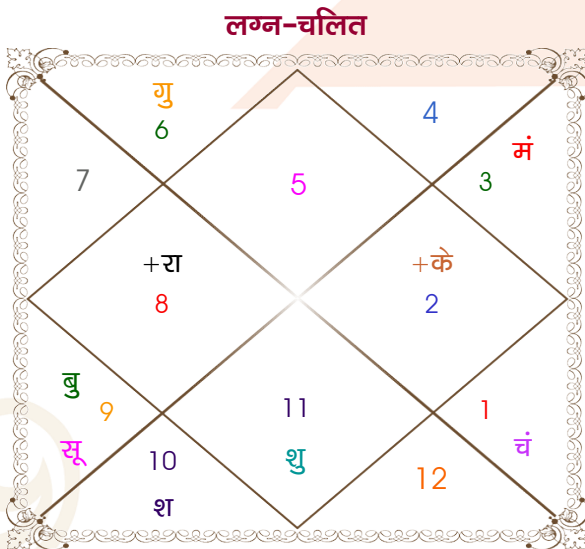

विंशोत्तरी शुक्र 12वर्ष 8मा 20दि मंगल 24/09/2021 24/09/2028		अंश	राशि	ग्रह	राशि	अंश	विंशोत्तरी बुध 3वर्ष 10मा 23दि सूर्य 06/02/2024 05/02/2030	
मंगल	20/02/2022	12:33:19	सिंह	लग्न	धनु	18:53:07	सूर्य	25/05/2024
राहु	11/03/2023	19:33:14	धनु	सूर्य	मीन	00:31:34	चन्द्र	24/11/2024
गुरु	15/02/2024	18:11:08	मेष	चंद्र	वृश्चि	26:56:36	मंगल	01/04/2025
शनि	25/03/2025	25:36:05	मिथु व	मंगल	मिथु	19:00:37	राहु	24/02/2026
बुध	23/03/2026	07:51:40	धनु	बुध व	कुंभ	19:31:51	गुरु	13/12/2026
केतु	19/08/2026	19:56:11	कन्या	गुरु व	कन्या	17:59:18	शनि	25/11/2027
शुक्र	19/10/2027	05:53:18	कुंभ	शुक्र व	मीन	26:00:27	बुध	30/09/2028
सूर्य	24/02/2028	22:52:17	मक	शनि	कुंभ	01:03:11	केतु	05/02/2029
चन्द्र	24/09/2028	27:35:48	वृश्चि	राहु	वृश्चि	22:19:44	शुक्र	05/02/2030
		27:35:48	वृष	केतु	वृष	22:19:44		
		24:03:51	धनु	हर्ष	धनु	27:40:25		
		24:41:34	धनु	नेप	धनु	26:58:12		
		00:55:20	वृश्चि	प्लूटो व	वृश्चि	01:40:47		

## अष्टकूट गुण सारिणी

कूट	वर	कन्या	अंक	प्राप्त	दोष	क्षेत्र
वर्ण	क्षत्रिय	विप्र	1	0.00	--	जातीय कर्म
वश्य	चतुष्पाद	कीटक	2	1.00	--	स्वभाव
तारा	विपत	मित्र	3	1.50	--	भाग्य
योनि	गज	मृग	4	2.00	--	यौन विचार
मैत्री	मंगल	मंगल	5	5.00	--	आपसी सम्बन्ध
गण	मनुष्य	राक्षस	6	0.00	हाँ	सामाजिकता
भकूट	मेष	वृश्चिक	7	0.00	हाँ	जीवन शैली
नाड़ी	मध्य	आद्य	8	8.00	--	स्वास्थ्य/संतान
<b>कुल :</b>			<b>36</b>	<b>17.50</b>		