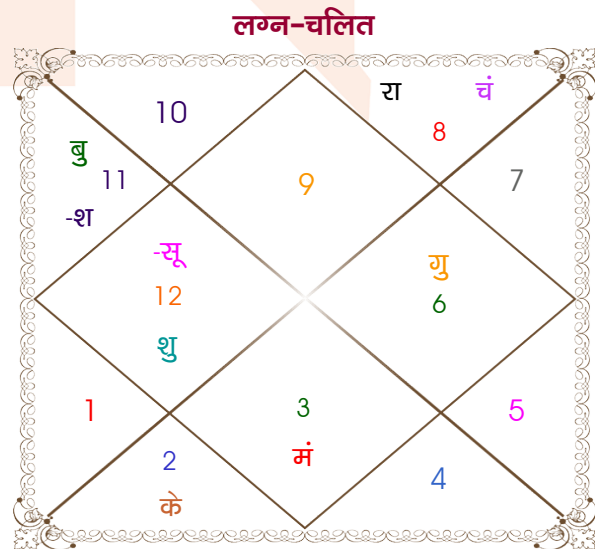

विंशोत्तरी शुक्र 12वर्ष 8मा 20दि मंगल 24/09/2021 24/09/2028		अंश	राशि	ग्रह	राशि	अंश	विंशोत्तरी बुध 3वर्ष 10मा 23दि सूर्य 06/02/2024 05/02/2030	
मंगल	20/02/2022	12:33:19	सिंह	लग्न	धनु	18:53:07	सूर्य	25/05/2024
राहु	11/03/2023	19:33:14	धनु	सूर्य	मीन	00:31:34	चन्द्र	24/11/2024
गुरु	15/02/2024	18:11:08	मेष	चंद्र	वृश्चि	26:56:36	मंगल	01/04/2025
शनि	25/03/2025	25:36:05	मिथु व	मंगल	मिथु	19:00:37	राहु	24/02/2026
बुध	23/03/2026	07:51:40	धनु	बुध व	कुंभ	19:31:51	गुरु	13/12/2026
केतु	19/08/2026	19:56:11	कन्या	गुरु व	कन्या	17:59:18	शनि	25/11/2027
शुक्र	19/10/2027	05:53:18	कुंभ	शुक्र व	मीन	26:00:27	बुध	30/09/2028
सूर्य	24/02/2028	22:52:17	मक	शनि	कुंभ	01:03:11	केतु	05/02/2029
चन्द्र	24/09/2028	27:35:48	वृश्चि	राहु	वृश्चि	22:19:44	शुक्र	05/02/2030
		27:35:48	वृष	केतु	वृष	22:19:44		
		24:03:51	धनु	हर्ष	धनु	27:40:25		
		24:41:34	धनु	नेप	धनु	26:58:12		
		00:55:20	वृश्चि	प्लूटो व	वृश्चि	01:40:47		

## अष्टकूट गुण सारिणी

कूट	वर	कन्या	अंक	प्राप्त	दोष	क्षेत्र
वर्ण	क्षत्रिय	विप्र	1	0.00	--	जातीय कर्म
वश्य	चतुष्पाद	कीटक	2	1.00	--	स्वभाव
तारा	विपत	मित्र	3	1.50	--	भाग्य
योनि	गज	मृग	4	2.00	--	यौन विचार
मैत्री	मंगल	मंगल	5	5.00	--	आपसी सम्बन्ध
गण	मनुष्य	राक्षस	6	0.00	हाँ	सामाजिकता
भकूट	मेष	वृश्चिक	7	0.00	हाँ	जीवन शैली
नाड़ी	मध्य	आद्य	8	8.00	--	स्वास्थ्य/संतान
<b>कुल :</b>			<b>36</b>	<b>17.50</b>		