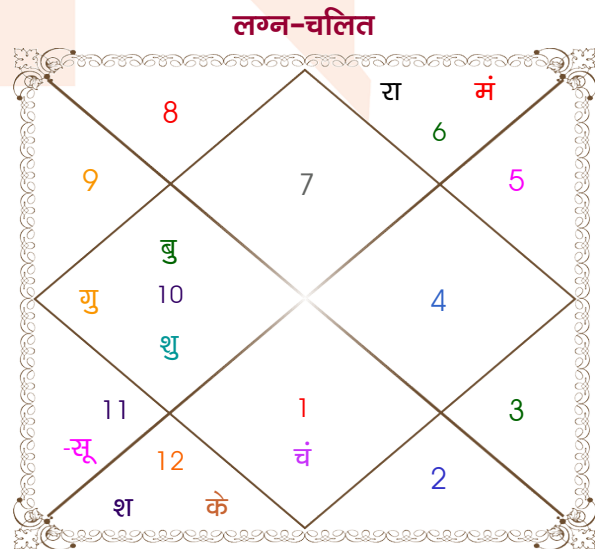

Shuraya

Sonia Arora

Model: Web-FreeMatching

Order No: 121674002

पुल्लिंग :	लिंग	: स्त्रीलिंग
16/01/1997 :	जन्म तिथि	: 13/02/1997
गुरुवार :	दिन	: गुरुवार
घंटे 22:22:00 :	जन्म समय	: 23:45:00 घंटे
घटी 37:28:13 :	जन्म समय(घटी)	: 41:34:34 घटी
India :	देश	: India
Ropar :	स्थान	: Chandigarh
30:59:00 उत्तर :	अक्षांश	: 30:43:00 उत्तर
76:31:00 पूर्व :	रेखांश	: 76:47:00 पूर्व
82:30:00 पूर्व :	मध्य रेखांश	: 82:30:00 पूर्व
घंटे -00:23:56 :	स्थानिक संस्कार	: -00:22:52 घंटे
घंटे 00:00:00 :	ग्रीष्म संस्कार	: 00:00:00 घंटे
07:22:42 :	सूर्योदय	: 07:05:46
17:44:59 :	सूर्यास्त	: 18:08:47
23:48:58 :	चित्रपक्षीय अयनांश	: 23:49:02

विंशोत्तरी शुक्र 19वर्ष 9मा 2दि चन्द्र 21/10/2022 20/10/2032	अंश 02:26:49 02:47:50 13:29:40 09:46:56 10:06:30 05:01:24 14:17:21 08:29:56 07:22:48 07:22:48 10:20:57 03:36:07 11:03:10	राशि कन्या मक मेष कन्या धनु मक धनु मीन कन्या व मीन व मक मक वृश्चि	ग्रह लग्न सूर्य चंद्र मंगल व बुध गुरु शुक्र शनि राहु केतु हर्ष नेप प्लूटो	राशि तुला कुंभ मेष कन्या मक मक मीन कन्या मीन मक मक वृश्चि	अंश 14:15:18 01:16:40 23:50:27 11:43:28 12:50:30 11:34:29 19:25:17 11:03:27 05:26:55 05:26:55 11:58:40 04:38:14 11:38:01	विंशोत्तरी शुक्र 4वर्ष 2मा 26दि राहु 12/05/2024 12/05/2042	राहु 23/01/2027 गुरु 17/06/2029 शनि 23/04/2032 बुध 11/11/2034 केतु 29/11/2035 शुक्र 29/11/2038 सूर्य 24/10/2039 चन्द्र 23/04/2041 मंगल 12/05/2042
---	--	---	---	--	--	---	---

अष्टकूट गुण सारिणी

कूट	वर	कन्या	अंक	प्राप्त	दोष	क्षेत्र
वर्ण	क्षत्रिय	क्षत्रिय	1	1.00	--	जातीय कर्म
वश्य	चतुष्पाद	चतुष्पाद	2	2.00	--	स्वभाव
तारा	जन्म	जन्म	3	3.00	--	भाग्य
योनि	गज	गज	4	4.00	--	यौन विचार
मैत्री	मंगल	मंगल	5	5.00	--	आपसी सम्बन्ध
गण	मनुष्य	मनुष्य	6	6.00	--	सामाजिकता
भकूट	मेष	मेष	7	7.00	--	जीवन शैली
नाड़ी	मध्य	मध्य	8	0.00	हाँ	स्वास्थ्य/संतान
कुल :			36	28.00		