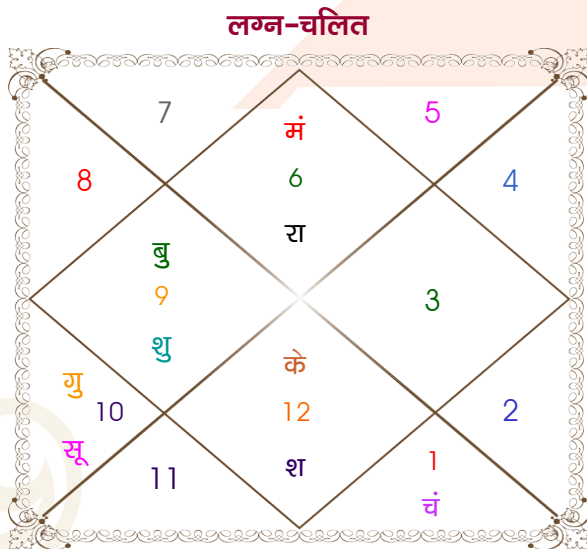

Shuraya

Sonia Arora

Model: Web-FreeMatching

Order No: 121674002

पुल्लिंग :	लिंग	: स्त्रीलिंग
16/01/1997 :	जन्म तिथि	: 13/02/1997
गुरुवार :	दिन	: गुरुवार
घंटे 22:22:00 :	जन्म समय	: 23:45:00 घंटे
घटी 37:28:13 :	जन्म समय(घटी)	: 41:34:34 घटी
India :	देश	: India
Ropar :	स्थान	: Chandigarh
30:59:00 उत्तर :	अक्षांश	: 30:43:00 उत्तर
76:31:00 पूर्व :	रेखांश	: 76:47:00 पूर्व
82:30:00 पूर्व :	मध्य रेखांश	: 82:30:00 पूर्व
घंटे -00:23:56 :	स्थानिक संस्कार	: -00:22:52 घंटे
घंटे 00:00:00 :	ग्रीष्म संस्कार	: 00:00:00 घंटे
07:22:42 :	सूर्योदय	: 07:05:46
17:44:59 :	सूर्यास्त	: 18:08:47
23:48:58 :	चित्रपक्षीय अयनांश	: 23:49:02

विंशोत्तरी शुक्र 19वर्ष 9मा 2दि चन्द्र 21/10/2022 20/10/2032	अंश 02:26:49 02:47:50 13:29:40 09:46:56 10:06:30 05:01:24 14:17:21 08:29:56 07:22:48 07:22:48 10:20:57 03:36:07 11:03:10	राशि कन्या मक मेष कन्या धनु मक धनु मीन कन्या व मीन व मक मक वृश्चि	ग्रह लग्न सूर्य चंद्र मंगल व बुध गुरु शुक्र शनि राहु केतु हर्ष नेप प्लूटो	राशि तुला कुंभ मेष कन्या मक मक मीन कन्या मीन मक मक वृश्चि	अंश 14:15:18 01:16:40 23:50:27 11:43:28 12:50:30 11:34:29 19:25:17 11:03:27 05:26:55 05:26:55 11:58:40 04:38:14 11:38:01	विंशोत्तरी शुक्र 4वर्ष 2मा 26दि राहु 12/05/2024 12/05/2042	राहु 23/01/2027 गुरु 17/06/2029 शनि 23/04/2032 बुध 11/11/2034 केतु 29/11/2035 शुक्र 29/11/2038 सूर्य 24/10/2039 चन्द्र 23/04/2041 मंगल 12/05/2042
---	--	---	---	--	--	---	---

अष्टकूट गुण सारिणी

कूट	वर	कन्या	अंक	प्राप्त	दोष	क्षेत्र
वर्ण	क्षत्रिय	क्षत्रिय	1	1.00	--	जातीय कर्म
वश्य	चतुष्पाद	चतुष्पाद	2	2.00	--	स्वभाव
तारा	जन्म	जन्म	3	3.00	--	भाग्य
योनि	गज	गज	4	4.00	--	यौन विचार
मैत्री	मंगल	मंगल	5	5.00	--	आपसी सम्बन्ध
गण	मनुष्य	मनुष्य	6	6.00	--	सामाजिकता
भकूट	मेष	मेष	7	7.00	--	जीवन शैली
नाड़ी	मध्य	मध्य	8	0.00	हाँ	स्वास्थ्य/संतान
कुल :			36	28.00		