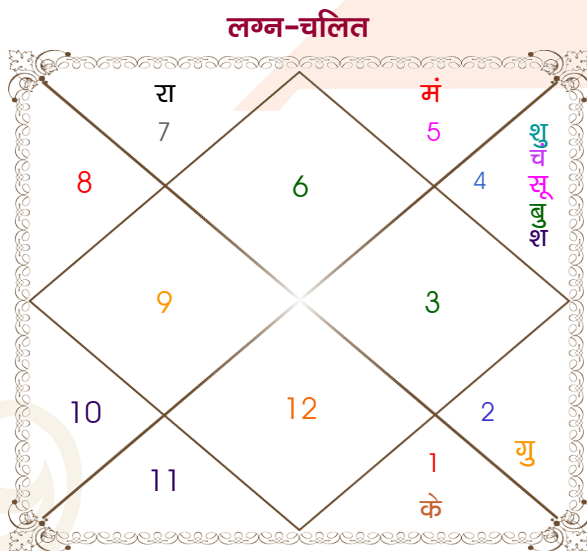

Mr.

Ms.

Model: Web-FreeMatching

Order No: 121673902

पुल्लिंग : _____ लिंग _____ : स्त्रीलिंग
 28/07/1976 : _____ जन्म तिथि _____ : 26-27/11/1980
 बुधवार : _____ दिन _____ : बुध-गुरुवार
 घंटे 10:05:00 : _____ जन्म समय _____ : 03:45:00 घंटे
 घटी 12:13:24 : _____ जन्म समय(घटी) _____ : 54:06:47 घटी
 India : _____ देश _____ : India
 Dhanbad : _____ स्थान _____ : Burdwan
 23:47:00 उत्तर : _____ अक्षांश _____ : 23:15:00 उत्तर
 86:32:00 पूर्व : _____ रेखांश _____ : 87:52:00 पूर्व
 82:30:00 पूर्व : _____ मध्य रेखांश _____ : 82:30:00 पूर्व
 घंटे 00:16:08 : _____ स्थानिक संस्कार _____ : 00:21:28 घंटे
 घंटे 00:00:00 : _____ ग्रीष्म संस्कार _____ : 00:00:00 घंटे
 05:11:38 : _____ सूर्योदय _____ : 05:59:59
 18:29:09 : _____ सूर्यास्त _____ : 16:51:45
 23:31:59 : _____ चित्रपक्षीय अयनांश _____ : 23:35:12

अष्टकूट गुण सारिणी

कूट	वर	कन्या	अंक	प्राप्त	दोष	क्षेत्र
वर्ण	विप्र	विप्र	1	1.00	--	जातीय कर्म
वश्य	जलचर	जलचर	2	2.00	--	स्वभाव
तारा	सम्पत	अतिमित्र	3	3.00	--	भाग्य
योनि	मार्जार	मेष	4	3.00	--	यौन विचार
मैत्री	चन्द्र	चन्द्र	5	5.00	--	आपसी सम्बन्ध
गण	राक्षस	देव	6	1.00	--	सामाजिकता
भकूट	कर्क	कर्क	7	7.00	--	जीवन शैली
नाड़ी	अन्त्य	मध्य	8	8.00	--	स्वास्थ्य/संतान
कुल :			36	30.00		