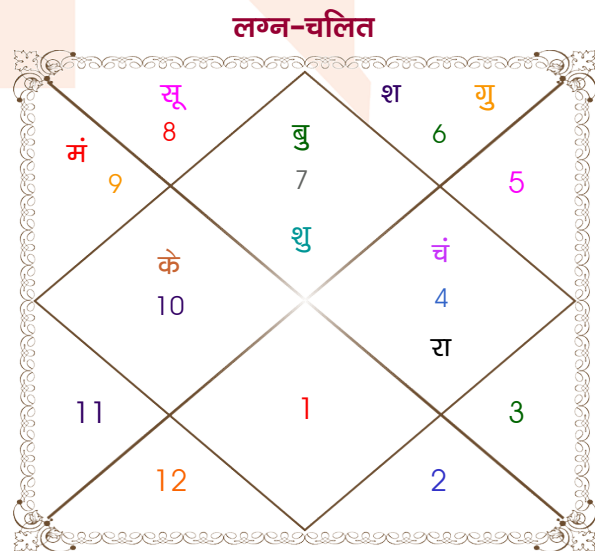

Mr.

Ms.

Model: Web-FreeMatching

Order No: 121673902

पुल्लिंग : _____ लिंग _____ : स्त्रीलिंग
 28/07/1976 : _____ जन्म तिथि _____ : 26-27/11/1980
 बुधवार : _____ दिन _____ : बुध-गुरुवार
 घंटे 10:05:00 : _____ जन्म समय _____ : 03:45:00 घंटे
 घटी 12:13:24 : _____ जन्म समय(घटी) _____ : 54:06:47 घटी
 India : _____ देश _____ : India
 Dhanbad : _____ स्थान _____ : Burdwan
 23:47:00 उत्तर : _____ अक्षांश _____ : 23:15:00 उत्तर
 86:32:00 पूर्व : _____ रेखांश _____ : 87:52:00 पूर्व
 82:30:00 पूर्व : _____ मध्य रेखांश _____ : 82:30:00 पूर्व
 घंटे 00:16:08 : _____ स्थानिक संस्कार _____ : 00:21:28 घंटे
 घंटे 00:00:00 : _____ ग्रीष्म संस्कार _____ : 00:00:00 घंटे
 05:11:38 : _____ सूर्योदय _____ : 05:59:59
 18:29:09 : _____ सूर्यास्त _____ : 16:51:45
 23:31:59 : _____ चित्रपक्षीय अयनांश _____ : 23:35:12

अष्टकूट गुण सारिणी

कूट	वर	कन्या	अंक	प्राप्त	दोष	क्षेत्र
वर्ण	विप्र	विप्र	1	1.00	--	जातीय कर्म
वश्य	जलचर	जलचर	2	2.00	--	स्वभाव
तारा	सम्पत	अतिमित्र	3	3.00	--	भाग्य
योनि	मार्जार	मेष	4	3.00	--	यौन विचार
मैत्री	चन्द्र	चन्द्र	5	5.00	--	आपसी सम्बन्ध
गण	राक्षस	देव	6	1.00	--	सामाजिकता
भकूट	कर्क	कर्क	7	7.00	--	जीवन शैली
नाड़ी	अन्त्य	मध्य	8	8.00	--	स्वास्थ्य/संतान
कुल :			36	30.00		