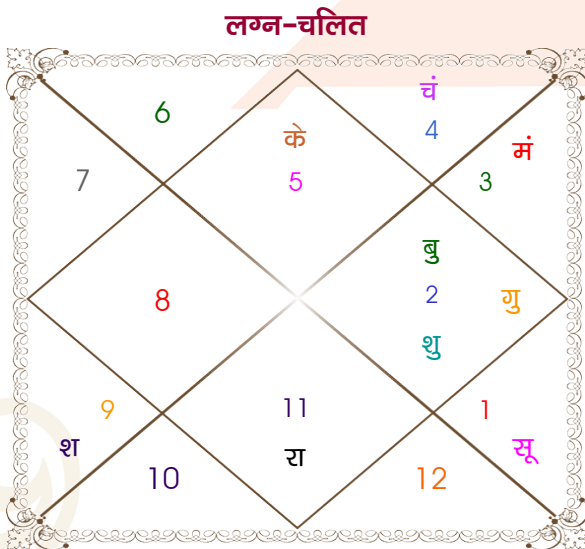

विंशोत्तरी शनि 6वर्ष 0मा 5दि शुक्र	अंश	राशि	ग्रह	राशि	अंश	विंशोत्तरी शुक्र 19वर्ष 9मा 7दि मंगल
17/05/2019	15:22:50	सिंह	लग्न	सिंह	28:08:31	07/12/2025
17/05/2039	26:53:51	मेष	सूर्य	कुंभ	16:59:11	07/12/2032
शुक्र 15/09/2022	12:26:47	कर्क	चंद्र	मेष	13:29:13	मंगल 05/05/2026
सूर्य 15/09/2023	13:48:03	मिथु	मंगल	धनु	28:49:52	राहु 24/05/2027
चन्द्र 16/05/2025	13:05:21	वृष	बुध	कुंभ	02:40:34	गुरु 29/04/2028
मंगल 16/07/2026	18:07:48	वृष	गुरु	मिथु	07:07:22	शनि 08/06/2029
राहु 16/07/2029	06:22:05	वृष	शुक्र	मक	04:49:51	बुध 05/06/2030
गुरु 16/03/2032	19:56:45	धनु	शनि	धनु	28:26:44	केतु 01/11/2030
शनि 17/05/2035	07:33:00	कुंभ	राहु	मक	22:32:55	शुक्र 01/01/2032
बुध 17/03/2038	07:33:00	सिंह	केतु	कर्क	22:32:55	सूर्य 08/05/2032
केतु 17/05/2039	11:12:25	धनु	हर्ष	धनु	15:04:28	चन्द्र 07/12/2032
	18:28:36	धनु	नेप	धनु	20:16:50	
	19:53:30	तुला	प्लूटो	तुला	24:01:57	

अष्टकूट गुण सारिणी

कूट	वर	कन्या	अंक	प्राप्त	दोष	क्षेत्र
वर्ण	विप्र	क्षत्रिय	1	1.00	--	जातीय कर्म
वश्य	जलचर	चतुष्पाद	2	1.00	--	स्वभाव
तारा	वध	क्षेम	3	1.50	--	भाग्य
योनि	मेष	गज	4	3.00	--	यौन विचार
मैत्री	चन्द्र	मंगल	5	4.00	--	आपसी सम्बन्ध
गण	देव	मनुष्य	6	6.00	--	सामाजिकता
भकूट	कर्क	मेष	7	7.00	--	जीवन शैली
नाड़ी	मध्य	मध्य	8	0.00	हाँ	स्वास्थ्य/संतान
कुल :			36	23.50		