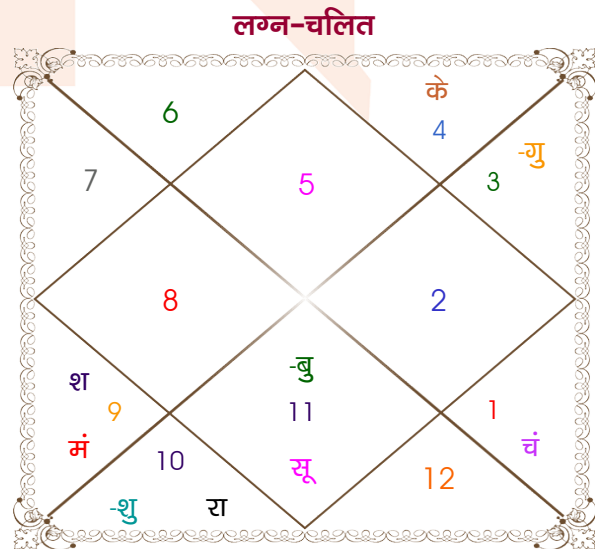

विंशोत्तरी शनि 6वर्ष 0मा 5दि शुक्र	अंश	राशि	ग्रह	राशि	अंश	विंशोत्तरी शुक्र 19वर्ष 9मा 7दि मंगल
17/05/2019	15:22:50	सिंह	लग्न	सिंह	28:08:31	07/12/2025
17/05/2039	26:53:51	मेष	सूर्य	कुंभ	16:59:11	07/12/2032
शुक्र 15/09/2022	12:26:47	कर्क	चंद्र	मेष	13:29:13	मंगल 05/05/2026
सूर्य 15/09/2023	13:48:03	मिथु	मंगल	धनु	28:49:52	राहु 24/05/2027
चन्द्र 16/05/2025	13:05:21	वृष	बुध	कुंभ	02:40:34	गुरु 29/04/2028
मंगल 16/07/2026	18:07:48	वृष	गुरु	मिथु	07:07:22	शनि 08/06/2029
राहु 16/07/2029	06:22:05	वृष	शुक्र	मक	04:49:51	बुध 05/06/2030
गुरु 16/03/2032	19:56:45	धनु	शनि	धनु	28:26:44	केतु 01/11/2030
शनि 17/05/2035	07:33:00	कुंभ	राहु	मक	22:32:55	शुक्र 01/01/2032
बुध 17/03/2038	07:33:00	सिंह	केतु	कर्क	22:32:55	सूर्य 08/05/2032
केतु 17/05/2039	11:12:25	धनु	हर्ष	धनु	15:04:28	चन्द्र 07/12/2032
	18:28:36	धनु	नेप	धनु	20:16:50	
	19:53:30	तुला	प्लूटो	तुला	24:01:57	

अष्टकूट गुण सारिणी

कूट	वर	कन्या	अंक	प्राप्त	दोष	क्षेत्र
वर्ण	विप्र	क्षत्रिय	1	1.00	--	जातीय कर्म
वश्य	जलचर	चतुष्पाद	2	1.00	--	स्वभाव
तारा	वध	क्षेम	3	1.50	--	भाग्य
योनि	मेष	गज	4	3.00	--	यौन विचार
मैत्री	चन्द्र	मंगल	5	4.00	--	आपसी सम्बन्ध
गण	देव	मनुष्य	6	6.00	--	सामाजिकता
भकूट	कर्क	मेष	7	7.00	--	जीवन शैली
नाड़ी	मध्य	मध्य	8	0.00	हाँ	स्वास्थ्य/संतान
कुल :			36	23.50		