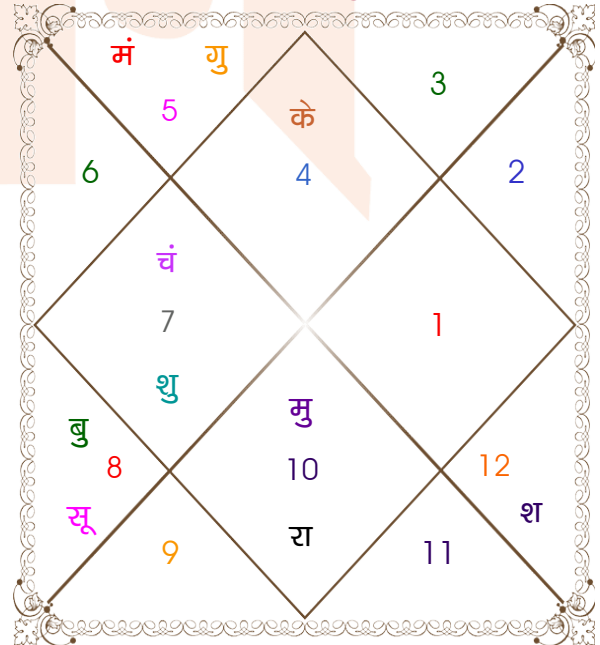

वर्ष लग्न कुंडली

Acharya Surender Kumar Joshi

VPO CHAKSARAI DISTT UNA HIMACHAL PRADESH

9418407130

surenderjoshi70@gmail.com