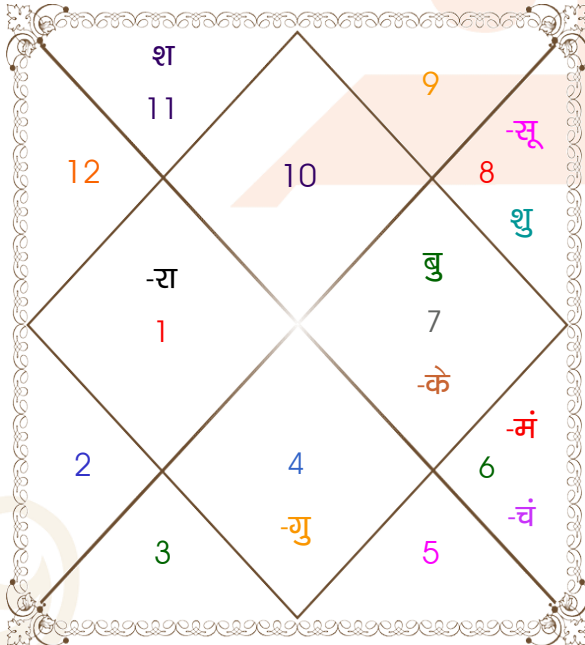

जन्म - विवरण

वर्ष - विवरण

नक्षत्र	पद	अंश	राशि	व	अ	ग्रह	व	अ	राशि	अंश	पद	नक्षत्र
धनिष्ठा	2	28:26:37	मक			लग्न			कर्क	08:26:00	2	पुष्य
ज्येष्ठा	2	20:16:38	वृश्चि			सूर्य			वृश्चि	20:16:38	2	ज्येष्ठा
उ०फाल्गुनी	2	03:19:18	कन्या			चंद्र			तुला	23:41:52	2	विशाखा
उ०फाल्गुनी	4	07:47:38	कन्या			मंगल			सिंह	09:41:40	3	मघा
विशाखा	3	29:56:57	तुला			बुध			वृश्चि	06:11:35	1	अनुराधा
पुष्य	3	10:43:47	कर्क	व		गुरु			सिंह	02:43:19	1	मघा
ज्येष्ठा	4	26:58:30	वृश्चि		अ	शुक्र			तुला	07:16:54	1	स्वाति
पू०भाद्रपद	3	29:36:16	कुंभ			शनि	व		मीन	13:42:45	4	उ०भाद्रपद
भरणी	3	22:31:17	मेष			राहु	व		मक	29:05:13	2	धनिष्ठा
विशाखा	1	22:31:17	तुला			केतु	व		कर्क	29:05:13	4	आश्लेषा
उ०फाल्गुनी	2	00:45:44	कन्या			मु			मक	28:26:37	2	धनिष्ठा

व - वकी स - स्थिर

अ - अस्त पू - पूर्ण अस्त

राहु : स्पष्ट

चित्रपक्षीय अयनांश : 24:14:09

लग्न-चलित