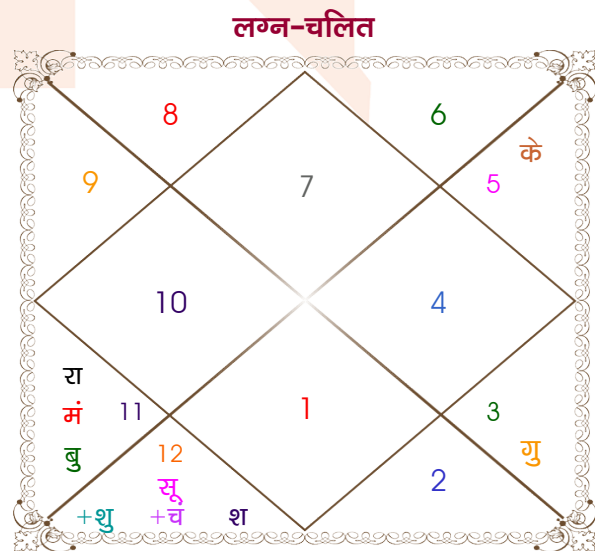

Mr.

Ms.

Model: Web-FreeMatching

Order No: 121662104

पुल्लिंग :	लिंग	स्त्रीलिंग
20/03/2026 :	जन्म तिथि	20/03/2026
शुक्रवार :	दिन	शुक्रवार
घंटे 20:44:00 :	जन्म समय	20:44:00 घंटे
घटी 35:46:00 :	जन्म समय(घटी)	35:46:00 घटी
India :	देश	India
Delhi :	स्थान	Delhi
28:39:00 उत्तर :	अक्षांश	28:39:00 उत्तर
77:13:00 पूर्व :	रेखांश	77:13:00 पूर्व
82:30:00 पूर्व :	मध्य रेखांश	82:30:00 पूर्व
घंटे -00:21:08 :	स्थानिक संस्कार	-00:21:08 घंटे
घंटे 00:00:00 :	ग्रीष्म संस्कार	00:00:00 घंटे
06:25:35 :	सूर्योदय	06:25:35
18:32:10 :	सूर्यास्त	18:32:10
24:13:30 :	चित्रपक्षीय अयनांश	24:13:30

विंशोत्तरी		अंश	राशि	ग्रह	राशि	अंश	विंशोत्तरी	
बुध 4वर्ष 4मा 13दि		05:26:12	तुला	लग्न	तुला	05:26:12	बुध 4वर्ष 4मा 13दि	
बुध		05:47:40	मीन	सूर्य	मीन	05:47:40	बुध	
20/03/2026		26:34:21	मीन	चंद्र	मीन	26:34:21	20/03/2026	
03/08/2030		19:58:46	कुंभ	मंगल	कुंभ	19:58:46	03/08/2030	
	00/00/0000	14:16:02	कुंभ व	बुध व	कुंभ	14:16:02		00/00/0000
	00/00/0000	21:00:30	मिथु	गुरु	मिथु	21:00:30		00/00/0000
	00/00/0000	23:23:03	मीन	शुक्र	मीन	23:23:03		00/00/0000
	00/00/0000	09:54:17	मीन	शनि	मीन	09:54:17		00/00/0000
	00/00/0000	14:41:01	कुंभ व	राहु व	कुंभ	14:41:01		00/00/0000
	00/00/0000	14:41:01	सिंह व	केतु व	सिंह	14:41:01		00/00/0000
	20/03/2026	04:04:51	वृष	हर्ष	वृष	04:04:51		20/03/2026
गुरु	23/11/2027	07:32:57	मीन	नेप	मीन	07:32:57	गुरु	23/11/2027
शनि	03/08/2030	10:46:51	मक	प्लूटो	मक	10:46:51	शनि	03/08/2030

अष्टकूट गुण सारिणी

कूट	वर	कन्या	अंक	प्राप्त	दोष	क्षेत्र
वर्ण	विप्र	विप्र	1	1.00	--	जातीय कर्म
वश्य	जलचर	जलचर	2	2.00	--	स्वभाव
तारा	जन्म	जन्म	3	3.00	--	भाग्य
योनि	गज	गज	4	4.00	--	यौन विचार
मैत्री	गुरु	गुरु	5	5.00	--	आपसी सम्बन्ध
गण	देव	देव	6	6.00	--	सामाजिकता
भकूट	मीन	मीन	7	7.00	--	जीवन शैली
नाड़ी	अन्त्य	अन्त्य	8	0.00	हाँ	स्वास्थ्य/संतान
कुल :			36	28.00		