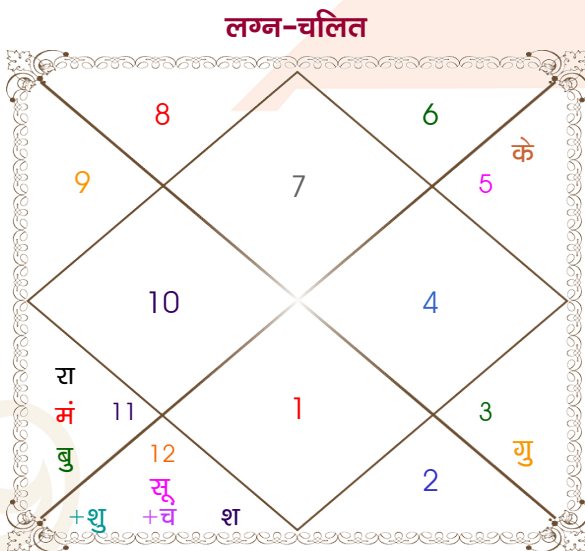

Mr.

Ms.

Model: Web-FreeMatching

Order No: 121662104

पुल्लिंग :	लिंग	स्त्रीलिंग
20/03/2026 :	जन्म तिथि	20/03/2026
शुक्रवार :	दिन	शुक्रवार
घंटे 20:44:00 :	जन्म समय	20:44:00 घंटे
घटी 35:46:00 :	जन्म समय(घटी)	35:46:00 घटी
India :	देश	India
Delhi :	स्थान	Delhi
28:39:00 उत्तर :	अक्षांश	28:39:00 उत्तर
77:13:00 पूर्व :	रेखांश	77:13:00 पूर्व
82:30:00 पूर्व :	मध्य रेखांश	82:30:00 पूर्व
घंटे -00:21:08 :	स्थानिक संस्कार	-00:21:08 घंटे
घंटे 00:00:00 :	ग्रीष्म संस्कार	00:00:00 घंटे
06:25:35 :	सूर्योदय	06:25:35
18:32:10 :	सूर्यास्त	18:32:10
24:13:30 :	चित्रपक्षीय अयनांश	24:13:30

विंशोत्तरी		अंश	राशि	ग्रह	राशि	अंश	विंशोत्तरी	
बुध 4वर्ष 4मा 13दि		05:26:12	तुला	लग्न	तुला	05:26:12	बुध 4वर्ष 4मा 13दि	
बुध		05:47:40	मीन	सूर्य	मीन	05:47:40	बुध	
20/03/2026		26:34:21	मीन	चंद्र	मीन	26:34:21	20/03/2026	
03/08/2030		19:58:46	कुंभ	मंगल	कुंभ	19:58:46	03/08/2030	
	00/00/0000	14:16:02	कुंभ व	बुध व	कुंभ	14:16:02		00/00/0000
	00/00/0000	21:00:30	मिथु	गुरु	मिथु	21:00:30		00/00/0000
	00/00/0000	23:23:03	मीन	शुक्र	मीन	23:23:03		00/00/0000
	00/00/0000	09:54:17	मीन	शनि	मीन	09:54:17		00/00/0000
	00/00/0000	14:41:01	कुंभ व	राहु व	कुंभ	14:41:01		00/00/0000
	00/00/0000	14:41:01	सिंह व	केतु व	सिंह	14:41:01		00/00/0000
	20/03/2026	04:04:51	वृष	हर्ष	वृष	04:04:51		20/03/2026
गुरु	23/11/2027	07:32:57	मीन	नेप	मीन	07:32:57	गुरु	23/11/2027
शनि	03/08/2030	10:46:51	मक	प्लूटो	मक	10:46:51	शनि	03/08/2030

अष्टकूट गुण सारिणी

कूट	वर	कन्या	अंक	प्राप्त	दोष	क्षेत्र
वर्ण	विप्र	विप्र	1	1.00	--	जातीय कर्म
वश्य	जलचर	जलचर	2	2.00	--	स्वभाव
तारा	जन्म	जन्म	3	3.00	--	भाग्य
योनि	गज	गज	4	4.00	--	यौन विचार
मैत्री	गुरु	गुरु	5	5.00	--	आपसी सम्बन्ध
गण	देव	देव	6	6.00	--	सामाजिकता
भकूट	मीन	मीन	7	7.00	--	जीवन शैली
नाड़ी	अन्त्य	अन्त्य	8	0.00	हाँ	स्वास्थ्य/संतान
कुल :			36	28.00		