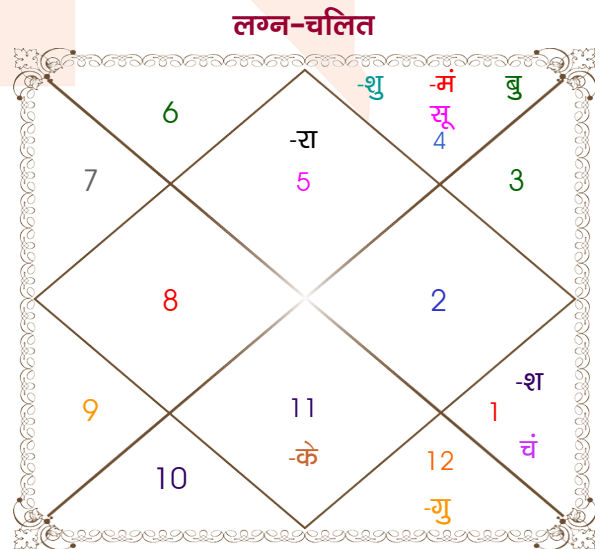

ajay kumar

sonika

Model: Web-FreeMatching

Order No: 121662102

पुल्लिंग : _____ लिंग _____ : स्त्रीलिंग
 05/04/1993 : _____ जन्म तिथि _____ : 14/08/1998
 सोमवार : _____ दिन _____ : शुक्रवार
 घंटे 08:00:00 : _____ जन्म समय _____ : 08:30:00 घंटे
 घटी 04:24:55 : _____ जन्म समय(घटी) _____ : 06:32:25 घटी
 India : _____ देश _____ : India
 Jammu : _____ स्थान _____ : Jammu
 32:42:00 उत्तर : _____ अक्षांश _____ : 32:42:00 उत्तर
 74:52:00 पूर्व : _____ रेखांश _____ : 74:52:00 पूर्व
 82:30:00 पूर्व : _____ मध्य रेखांश _____ : 82:30:00 पूर्व
 घंटे -00:30:32 : _____ स्थानिक संस्कार _____ : -00:30:32 घंटे
 घंटे 00:00:00 : _____ ग्रीष्म संस्कार _____ : 00:00:00 घंटे
 06:14:01 : _____ सूर्योदय _____ : 05:53:01
 18:53:05 : _____ सूर्यास्त _____ : 19:16:52
 23:46:03 : _____ चित्रपक्षीय अयनांश _____ : 23:50:08

विंशोत्तरी सूर्य 5वर्ष 6मा 6दि राहु		अंश	राशि	ग्रह	राशि	अंश	विंशोत्तरी शुक्र 12वर्ष 11मा 8दि चन्द्र	
	11/10/2015	26:19:29	मेष	लग्न	सिंह	29:31:09		
	10/10/2033	21:33:21	मीन	सूर्य	कर्क	27:18:17		
		27:44:28	सिंह	चंद्र	मेष	18:02:23		23/07/2017
		26:12:07	मिथु	मंगल	कर्क	01:50:36		23/07/2027
राहु	23/06/2018	23:49:01	कुंभ	बुध व	कर्क	27:04:01	चन्द्र	23/05/2018
गुरु	16/11/2020	15:18:39	कन्या व	गुरु व	मीन	03:03:10	मंगल	22/12/2018
शनि	23/09/2023	15:50:32	मीन व	शुक्र	कर्क	07:03:48	राहु	22/06/2020
बुध	11/04/2026	03:13:34	कुंभ	शनि	मेष	09:47:25	गुरु	22/10/2021
केतु	30/04/2027	20:11:16	वृश्चि व	राहु	सिंह	07:40:46	शनि	23/05/2023
शुक्र	29/04/2030	20:11:16	वृष व	केतु	कुंभ	07:40:46	बुध	22/10/2024
सूर्य	24/03/2031	28:13:57	धनु	हर्ष व	मक	16:30:07	केतु	23/05/2025
चन्द्र	22/09/2032	27:17:51	धनु	नेप व	मक	06:22:32	शुक्र	22/01/2027
मंगल	10/10/2033	01:22:09	वृश्चि व	प्लूटो व	वृश्चि	11:27:42	सूर्य	23/07/2027