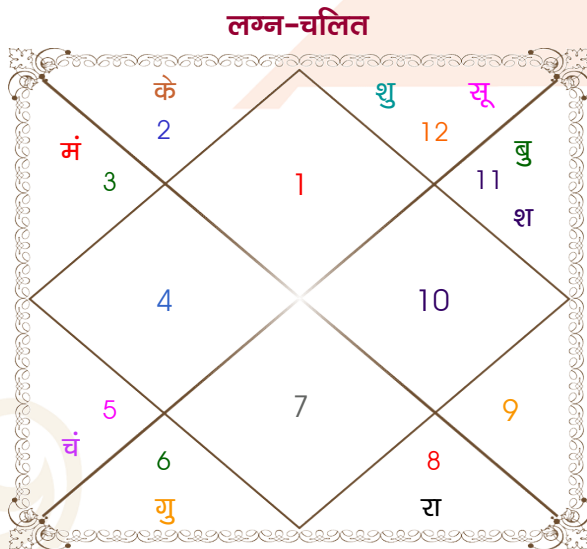

ajay kumar

sonika

Model: Web-FreeMatching

Order No: 121662102

पुल्लिंग : _____ लिंग _____ : स्त्रीलिंग
 05/04/1993 : _____ जन्म तिथि _____ : 14/08/1998
 सोमवार : _____ दिन _____ : शुक्रवार
 घंटे 08:00:00 : _____ जन्म समय _____ : 08:30:00 घंटे
 घटी 04:24:55 : _____ जन्म समय(घटी) _____ : 06:32:25 घटी
 India : _____ देश _____ : India
 Jammu : _____ स्थान _____ : Jammu
 32:42:00 उत्तर : _____ अक्षांश _____ : 32:42:00 उत्तर
 74:52:00 पूर्व : _____ रेखांश _____ : 74:52:00 पूर्व
 82:30:00 पूर्व : _____ मध्य रेखांश _____ : 82:30:00 पूर्व
 घंटे -00:30:32 : _____ स्थानिक संस्कार _____ : -00:30:32 घंटे
 घंटे 00:00:00 : _____ ग्रीष्म संस्कार _____ : 00:00:00 घंटे
 06:14:01 : _____ सूर्योदय _____ : 05:53:01
 18:53:05 : _____ सूर्यास्त _____ : 19:16:52
 23:46:03 : _____ चित्रपक्षीय अयनांश _____ : 23:50:08

विंशोत्तरी सूर्य 5वर्ष 6मा 6दि राहु		अंश	राशि	ग्रह	राशि	अंश	विंशोत्तरी शुक्र 12वर्ष 11मा 8दि चन्द्र	
	11/10/2015	26:19:29	मेष	लग्न	सिंह	29:31:09		
	10/10/2033	21:33:21	मीन	सूर्य	कर्क	27:18:17		
		27:44:28	सिंह	चंद्र	मेष	18:02:23		23/07/2017
		26:12:07	मिथु	मंगल	कर्क	01:50:36		23/07/2027
राहु	23/06/2018	23:49:01	कुंभ	बुध व	कर्क	27:04:01	चन्द्र	23/05/2018
गुरु	16/11/2020	15:18:39	कन्या व	गुरु व	मीन	03:03:10	मंगल	22/12/2018
शनि	23/09/2023	15:50:32	मीन व	शुक्र	कर्क	07:03:48	राहु	22/06/2020
बुध	11/04/2026	03:13:34	कुंभ	शनि	मेष	09:47:25	गुरु	22/10/2021
केतु	30/04/2027	20:11:16	वृश्चि व	राहु	सिंह	07:40:46	शनि	23/05/2023
शुक्र	29/04/2030	20:11:16	वृष व	केतु	कुंभ	07:40:46	बुध	22/10/2024
सूर्य	24/03/2031	28:13:57	धनु	हर्ष व	मक	16:30:07	केतु	23/05/2025
चन्द्र	22/09/2032	27:17:51	धनु	नेप व	मक	06:22:32	शुक्र	22/01/2027
मंगल	10/10/2033	01:22:09	वृश्चि व	प्लूटो व	वृश्चि	11:27:42	सूर्य	23/07/2027