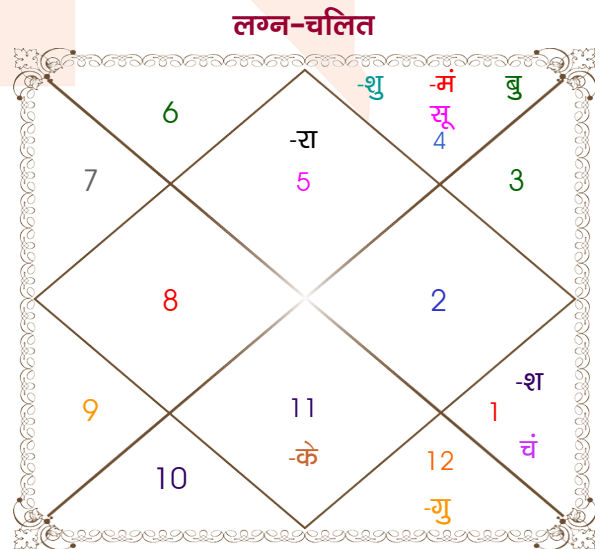

ajay kumar

sonika

Model: Web-FreeMatching

Order No: 121661907

पुल्लिंग : _____ लिंग _____ : स्त्रीलिंग
 05/04/1993 : _____ जन्म तिथि _____ : 14/08/1998
 सोमवार : _____ दिन _____ : शुक्रवार
 घंटे 08:00:00 : _____ जन्म समय _____ : 08:30:00 घंटे
 घटी 04:24:55 : _____ जन्म समय(घटी) _____ : 06:32:25 घटी
 India : _____ देश _____ : India
 Jammu : _____ स्थान _____ : Jammu
 32:42:00 उत्तर : _____ अक्षांश _____ : 32:42:00 उत्तर
 74:52:00 पूर्व : _____ रेखांश _____ : 74:52:00 पूर्व
 82:30:00 पूर्व : _____ मध्य रेखांश _____ : 82:30:00 पूर्व
 घंटे -00:30:32 : _____ स्थानिक संस्कार _____ : -00:30:32 घंटे
 घंटे 00:00:00 : _____ ग्रीष्म संस्कार _____ : 00:00:00 घंटे
 06:14:01 : _____ सूर्योदय _____ : 05:53:01
 18:53:05 : _____ सूर्यास्त _____ : 19:16:52
 23:46:03 : _____ चित्रपक्षीय अयनांश _____ : 23:50:08

विंशोत्तरी सूर्य 5वर्ष 6मा 6दि राहु		अंश	राशि	ग्रह	राशि	अंश	विंशोत्तरी शुक्र 12वर्ष 11मा 8दि चन्द्र	
	11/10/2015	26:19:29	मेष	लग्न	सिंह	29:31:09		
	10/10/2033	21:33:21	मीन	सूर्य	कर्क	27:18:17		
		27:44:28	सिंह	चंद्र	मेष	18:02:23		23/07/2017
		26:12:07	मिथु	मंगल	कर्क	01:50:36		23/07/2027
राहु	23/06/2018	23:49:01	कुंभ	बुध व	कर्क	27:04:01	चन्द्र	23/05/2018
गुरु	16/11/2020	15:18:39	कन्या व	गुरु व	मीन	03:03:10	मंगल	22/12/2018
शनि	23/09/2023	15:50:32	मीन व	शुक्र	कर्क	07:03:48	राहु	22/06/2020
बुध	11/04/2026	03:13:34	कुंभ	शनि	मेष	09:47:25	गुरु	22/10/2021
केतु	30/04/2027	20:11:16	वृश्चि व	राहु	सिंह	07:40:46	शनि	23/05/2023
शुक्र	29/04/2030	20:11:16	वृष व	केतु	कुंभ	07:40:46	बुध	22/10/2024
सूर्य	24/03/2031	28:13:57	धनु	हर्ष व	मक	16:30:07	केतु	23/05/2025
चन्द्र	22/09/2032	27:17:51	धनु	नेप व	मक	06:22:32	शुक्र	22/01/2027
मंगल	10/10/2033	01:22:09	वृश्चि व	प्लूटो व	वृश्चि	11:27:42	सूर्य	23/07/2027