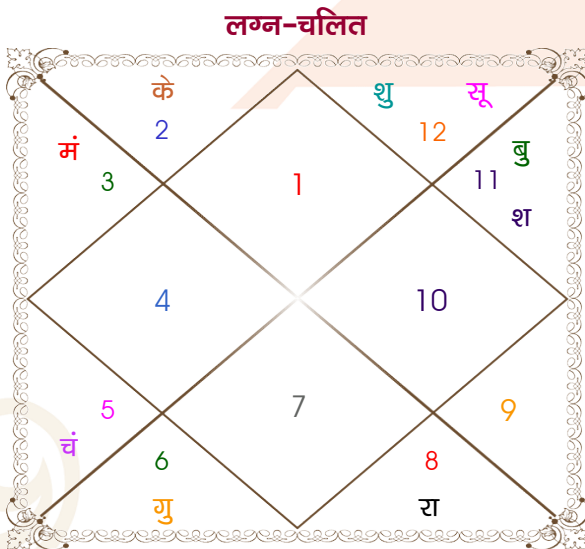

ajay kumar

sonika

Model: Web-FreeMatching

Order No: 121661907

पुल्लिंग : _____ लिंग _____ : स्त्रीलिंग
 05/04/1993 : _____ जन्म तिथि _____ : 14/08/1998
 सोमवार : _____ दिन _____ : शुक्रवार
 घंटे 08:00:00 : _____ जन्म समय _____ : 08:30:00 घंटे
 घटी 04:24:55 : _____ जन्म समय(घटी) _____ : 06:32:25 घटी
 India : _____ देश _____ : India
 Jammu : _____ स्थान _____ : Jammu
 32:42:00 उत्तर : _____ अक्षांश _____ : 32:42:00 उत्तर
 74:52:00 पूर्व : _____ रेखांश _____ : 74:52:00 पूर्व
 82:30:00 पूर्व : _____ मध्य रेखांश _____ : 82:30:00 पूर्व
 घंटे -00:30:32 : _____ स्थानिक संस्कार _____ : -00:30:32 घंटे
 घंटे 00:00:00 : _____ ग्रीष्म संस्कार _____ : 00:00:00 घंटे
 06:14:01 : _____ सूर्योदय _____ : 05:53:01
 18:53:05 : _____ सूर्यास्त _____ : 19:16:52
 23:46:03 : _____ चित्रपक्षीय अयनांश _____ : 23:50:08

विंशोत्तरी सूर्य 5वर्ष 6मा 6दि राहु		अंश	राशि	ग्रह	राशि	अंश	विंशोत्तरी शुक्र 12वर्ष 11मा 8दि चन्द्र	
	11/10/2015	26:19:29	मेष	लग्न	सिंह	29:31:09		
	10/10/2033	21:33:21	मीन	सूर्य	कर्क	27:18:17		
		27:44:28	सिंह	चंद्र	मेष	18:02:23		23/07/2017
		26:12:07	मिथु	मंगल	कर्क	01:50:36		23/07/2027
राहु	23/06/2018	23:49:01	कुंभ	बुध व	कर्क	27:04:01	चन्द्र	23/05/2018
गुरु	16/11/2020	15:18:39	कन्या व	गुरु व	मीन	03:03:10	मंगल	22/12/2018
शनि	23/09/2023	15:50:32	मीन व	शुक्र	कर्क	07:03:48	राहु	22/06/2020
बुध	11/04/2026	03:13:34	कुंभ	शनि	मेष	09:47:25	गुरु	22/10/2021
केतु	30/04/2027	20:11:16	वृश्चि व	राहु	सिंह	07:40:46	शनि	23/05/2023
शुक्र	29/04/2030	20:11:16	वृष व	केतु	कुंभ	07:40:46	बुध	22/10/2024
सूर्य	24/03/2031	28:13:57	धनु	हर्ष व	मक	16:30:07	केतु	23/05/2025
चन्द्र	22/09/2032	27:17:51	धनु	नेप व	मक	06:22:32	शुक्र	22/01/2027
मंगल	10/10/2033	01:22:09	वृश्चि व	प्लूटो व	वृश्चि	11:27:42	सूर्य	23/07/2027