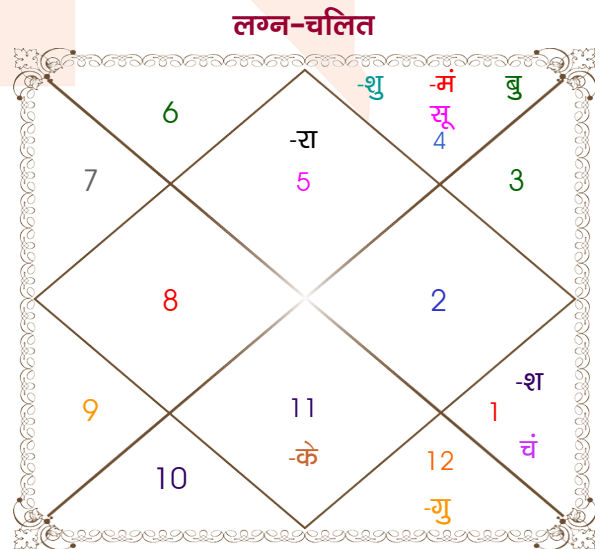

ajay kumar

sonika

Model: Web-FreeMatching

Order No: 121661905

पुल्लिंग : \_\_\_\_\_ लिंग \_\_\_\_\_ : स्त्रीलिंग  
 05/04/1993 : \_\_\_\_\_ जन्म तिथि \_\_\_\_\_ : 14/08/1998  
 सोमवार : \_\_\_\_\_ दिन \_\_\_\_\_ : शुक्रवार  
 घंटे 08:00:00 : \_\_\_\_\_ जन्म समय \_\_\_\_\_ : 08:30:00 घंटे  
 घटी 04:24:55 : \_\_\_\_\_ जन्म समय(घटी) \_\_\_\_\_ : 06:32:25 घटी  
 India : \_\_\_\_\_ देश \_\_\_\_\_ : India  
 Jammu : \_\_\_\_\_ स्थान \_\_\_\_\_ : Jammu  
 32:42:00 उत्तर : \_\_\_\_\_ अक्षांश \_\_\_\_\_ : 32:42:00 उत्तर  
 74:52:00 पूर्व : \_\_\_\_\_ रेखांश \_\_\_\_\_ : 74:52:00 पूर्व  
 82:30:00 पूर्व : \_\_\_\_\_ मध्य रेखांश \_\_\_\_\_ : 82:30:00 पूर्व  
 घंटे -00:30:32 : \_\_\_\_\_ स्थानिक संस्कार \_\_\_\_\_ : -00:30:32 घंटे  
 घंटे 00:00:00 : \_\_\_\_\_ ग्रीष्म संस्कार \_\_\_\_\_ : 00:00:00 घंटे  
 06:14:01 : \_\_\_\_\_ सूर्योदय \_\_\_\_\_ : 05:53:01  
 18:53:05 : \_\_\_\_\_ सूर्यास्त \_\_\_\_\_ : 19:16:52  
 23:46:03 : \_\_\_\_\_ चित्रपक्षीय अयनांश \_\_\_\_\_ : 23:50:08

विंशोत्तरी सूर्य 5वर्ष 6मा 6दि राहु		अंश	राशि	ग्रह	राशि	अंश	विंशोत्तरी शुक्र 12वर्ष 11मा 8दि चन्द्र	
	<b>11/10/2015</b>	26:19:29	मेष	लग्न	सिंह	29:31:09		
	<b>10/10/2033</b>	21:33:21	मीन	सूर्य	कर्क	27:18:17		
राहु	23/06/2018	27:44:28	सिंह	चंद्र	मेष	18:02:23	चन्द्र	23/05/2018
गुरु	16/11/2020	26:12:07	मिथु	मंगल	कर्क	01:50:36	मंगल	22/12/2018
शनि	23/09/2023	23:49:01	कुंभ	बुध व	कर्क	27:04:01	राहु	22/06/2020
बुध	11/04/2026	15:18:39	कन्या व	गुरु व	मीन	03:03:10	गुरु	22/10/2021
केतु	30/04/2027	15:50:32	मीन व	शुक्र	कर्क	07:03:48	शनि	23/05/2023
शुक्र	29/04/2030	03:13:34	कुंभ	शनि	मेष	09:47:25	बुध	22/10/2024
सूर्य	24/03/2031	20:11:16	वृश्चि व	राहु	सिंह	07:40:46	केतु	23/05/2025
चन्द्र	22/09/2032	20:11:16	वृष व	केतु	कुंभ	07:40:46	शुक्र	22/01/2027
मंगल	10/10/2033	28:13:57	धनु	हर्ष व	मक	16:30:07	सूर्य	23/07/2027
		27:17:51	धनु	नेप व	मक	06:22:32		
		01:22:09	वृश्चि व	प्लूटो व	वृश्चि	11:27:42		