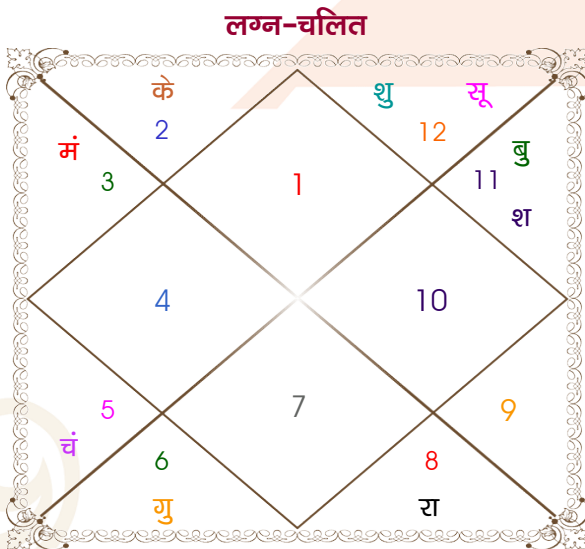

ajay kumar

sonika

Model: Web-FreeMatching

Order No: 121661905

पुल्लिंग : \_\_\_\_\_ लिंग \_\_\_\_\_ : स्त्रीलिंग  
 05/04/1993 : \_\_\_\_\_ जन्म तिथि \_\_\_\_\_ : 14/08/1998  
 सोमवार : \_\_\_\_\_ दिन \_\_\_\_\_ : शुक्रवार  
 घंटे 08:00:00 : \_\_\_\_\_ जन्म समय \_\_\_\_\_ : 08:30:00 घंटे  
 घटी 04:24:55 : \_\_\_\_\_ जन्म समय(घटी) \_\_\_\_\_ : 06:32:25 घटी  
 India : \_\_\_\_\_ देश \_\_\_\_\_ : India  
 Jammu : \_\_\_\_\_ स्थान \_\_\_\_\_ : Jammu  
 32:42:00 उत्तर : \_\_\_\_\_ अक्षांश \_\_\_\_\_ : 32:42:00 उत्तर  
 74:52:00 पूर्व : \_\_\_\_\_ रेखांश \_\_\_\_\_ : 74:52:00 पूर्व  
 82:30:00 पूर्व : \_\_\_\_\_ मध्य रेखांश \_\_\_\_\_ : 82:30:00 पूर्व  
 घंटे -00:30:32 : \_\_\_\_\_ स्थानिक संस्कार \_\_\_\_\_ : -00:30:32 घंटे  
 घंटे 00:00:00 : \_\_\_\_\_ ग्रीष्म संस्कार \_\_\_\_\_ : 00:00:00 घंटे  
 06:14:01 : \_\_\_\_\_ सूर्योदय \_\_\_\_\_ : 05:53:01  
 18:53:05 : \_\_\_\_\_ सूर्यास्त \_\_\_\_\_ : 19:16:52  
 23:46:03 : \_\_\_\_\_ चित्रपक्षीय अयनांश \_\_\_\_\_ : 23:50:08

विंशोत्तरी सूर्य 5वर्ष 6मा 6दि राहु		अंश	राशि	ग्रह	राशि	अंश	विंशोत्तरी शुक्र 12वर्ष 11मा 8दि चन्द्र	
	<b>11/10/2015</b>	26:19:29	मेष	लग्न	सिंह	29:31:09		
	<b>10/10/2033</b>	21:33:21	मीन	सूर्य	कर्क	27:18:17		
राहु	23/06/2018	27:44:28	सिंह	चंद्र	मेष	18:02:23	चन्द्र	23/05/2018
गुरु	16/11/2020	26:12:07	मिथु	मंगल	कर्क	01:50:36	मंगल	22/12/2018
शनि	23/09/2023	23:49:01	कुंभ	बुध व	कर्क	27:04:01	राहु	22/06/2020
बुध	11/04/2026	15:18:39	कन्या व	गुरु व	मीन	03:03:10	गुरु	22/10/2021
केतु	30/04/2027	15:50:32	मीन व	शुक्र	कर्क	07:03:48	शनि	23/05/2023
शुक्र	29/04/2030	03:13:34	कुंभ	शनि	मेष	09:47:25	बुध	22/10/2024
सूर्य	24/03/2031	20:11:16	वृश्चि व	राहु	सिंह	07:40:46	केतु	23/05/2025
चन्द्र	22/09/2032	20:11:16	वृष व	केतु	कुंभ	07:40:46	शुक्र	22/01/2027
मंगल	10/10/2033	28:13:57	धनु	हर्ष व	मक	16:30:07	सूर्य	23/07/2027
		27:17:51	धनु	नेप व	मक	06:22:32		
		01:22:09	वृश्चि व	प्लूटो व	वृश्चि	11:27:42		