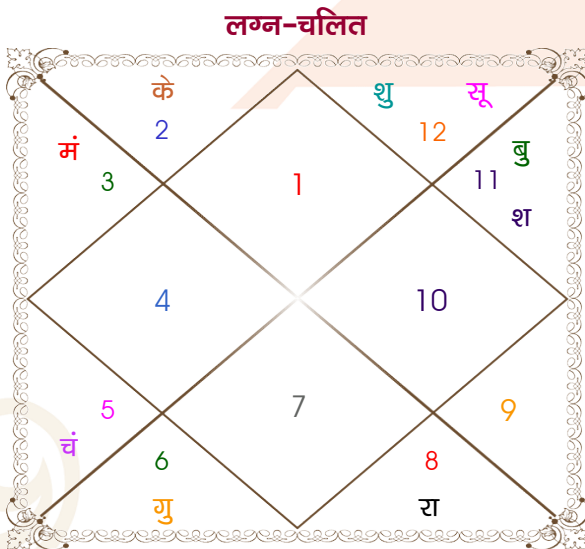

ajay kumar

sonika

Model: Web-FreeMatching

Order No: 121661904

पुल्लिंग :	लिंग	स्त्रीलिंग
05/04/1993 :	जन्म तिथि	14/08/1998
सोमवार :	दिन	शुक्रवार
घंटे 08:00:00 :	जन्म समय	08:30:00 घंटे
घटी 04:24:55 :	जन्म समय(घटी)	06:32:25 घटी
India :	देश	India
Jammu :	स्थान	Jammu
32:42:00 उत्तर :	अक्षांश	32:42:00 उत्तर
74:52:00 पूर्व :	रेखांश	74:52:00 पूर्व
82:30:00 पूर्व :	मध्य रेखांश	82:30:00 पूर्व
घंटे -00:30:32 :	स्थानिक संस्कार	-00:30:32 घंटे
घंटे 00:00:00 :	ग्रीष्म संस्कार	00:00:00 घंटे
06:14:01 :	सूर्योदय	05:53:01
18:53:05 :	सूर्यास्त	19:16:52
23:46:03 :	चित्रपक्षीय अयनांश	23:50:08

<b>विंशोत्तरी</b> <b>सूर्य 5वर्ष 6मा 6दि</b>	<b>अंश</b>	<b>राशि</b>	<b>ग्रह</b>	<b>राशि</b>	<b>अंश</b>	<b>विंशोत्तरी</b> <b>शुक्र 12वर्ष 11मा 8दि</b>
<b>राहु</b>	26:19:29	मेष	लग्न	सिंह	29:31:09	<b>चन्द्र</b>
<b>11/10/2015</b>	21:33:21	मीन	सूर्य	कर्क	27:18:17	<b>23/07/2017</b>
<b>10/10/2033</b>	27:44:28	सिंह	चंद्र	मेष	18:02:23	<b>23/07/2027</b>
राहु	26:12:07	मिथु	मंगल	कर्क	01:50:36	चन्द्र
23/06/2018	23:49:01	कुंभ	बुध व	कर्क	27:04:01	23/05/2018
गुरु	15:18:39	कन्या व	गुरु व	मीन	03:03:10	मंगल
16/11/2020	15:50:32	मीन व	शुक्र	कर्क	07:03:48	22/12/2018
शनि	03:13:34	कुंभ	शनि	मेष	09:47:25	राहु
23/09/2023	20:11:16	वृश्चि व	राहु	सिंह	07:40:46	गुरु
बुध	20:11:16	वृष व	केतु	कुंभ	07:40:46	22/10/2021
11/04/2026	28:13:57	धनु	हर्ष व	मक	16:30:07	शनि
केतु	27:17:51	धनु	नेप व	मक	06:22:32	23/05/2023
30/04/2027	01:22:09	वृश्चि व	प्लूटो व	वृश्चि	11:27:42	बुध
29/04/2030						22/10/2024
शुक्र						केतु
24/03/2031						23/05/2025
सूर्य						शुक्र
22/09/2032						22/01/2027
चन्द्र						सूर्य
10/10/2033						23/07/2027
मंगल						

## अष्टकूट गुण सारिणी

कूट	वर	कन्या	अंक	प्राप्त	दोष	क्षेत्र
वर्ण	क्षत्रिय	क्षत्रिय	1	1.00	--	जातीय कर्म
वश्य	वनचर	चतुष्पाद	2	0.00	--	स्वभाव
तारा	सम्पत	अतिमित्र	3	3.00	--	भाग्य
योनि	गौ	गज	4	3.00	--	यौन विचार
मैत्री	सूर्य	मंगल	5	5.00	--	आपसी सम्बन्ध
गण	मनुष्य	मनुष्य	6	6.00	--	सामाजिकता
भकूट	सिंह	मेष	7	0.00	हाँ	जीवन शैली
नाड़ी	आद्य	मध्य	8	8.00	--	स्वास्थ्य/संतान
<b>कुल :</b>			<b>36</b>	<b>26.00</b>		