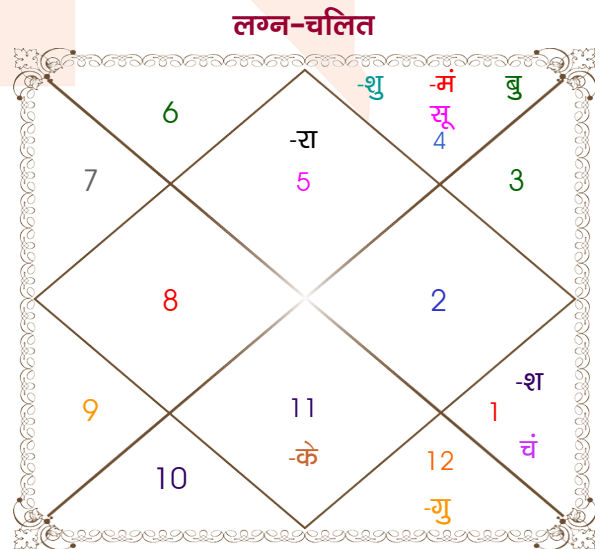

ajay kumar

sonika

Model: Web-FreeMatching

Order No: 121661904

पुल्लिंग :	लिंग	स्त्रीलिंग
05/04/1993 :	जन्म तिथि	14/08/1998
सोमवार :	दिन	शुक्रवार
घंटे 08:00:00 :	जन्म समय	08:30:00 घंटे
घटी 04:24:55 :	जन्म समय(घटी)	06:32:25 घटी
India :	देश	India
Jammu :	स्थान	Jammu
32:42:00 उत्तर :	अक्षांश	32:42:00 उत्तर
74:52:00 पूर्व :	रेखांश	74:52:00 पूर्व
82:30:00 पूर्व :	मध्य रेखांश	82:30:00 पूर्व
घंटे -00:30:32 :	स्थानिक संस्कार	-00:30:32 घंटे
घंटे 00:00:00 :	ग्रीष्म संस्कार	00:00:00 घंटे
06:14:01 :	सूर्योदय	05:53:01
18:53:05 :	सूर्यास्त	19:16:52
23:46:03 :	चित्रपक्षीय अयनांश	23:50:08

<b>विंशोत्तरी</b> <b>सूर्य 5वर्ष 6मा 6दि</b>	<b>अंश</b>	<b>राशि</b>	<b>ग्रह</b>	<b>राशि</b>	<b>अंश</b>	<b>विंशोत्तरी</b> <b>शुक्र 12वर्ष 11मा 8दि</b>
<b>राहु</b>	26:19:29	मेष	लग्न	सिंह	29:31:09	<b>चन्द्र</b>
<b>11/10/2015</b>	21:33:21	मीन	सूर्य	कर्क	27:18:17	<b>23/07/2017</b>
<b>10/10/2033</b>	27:44:28	सिंह	चंद्र	मेष	18:02:23	<b>23/07/2027</b>
राहु	26:12:07	मिथु	मंगल	कर्क	01:50:36	चन्द्र
23/06/2018	23:49:01	कुंभ	बुध व	कर्क	27:04:01	23/05/2018
गुरु	15:18:39	कन्या व	गुरु व	मीन	03:03:10	मंगल
16/11/2020	15:50:32	मीन व	शुक्र	कर्क	07:03:48	22/12/2018
शनि	03:13:34	कुंभ	शनि	मेष	09:47:25	राहु
23/09/2023	20:11:16	वृश्चि व	राहु	सिंह	07:40:46	गुरु
बुध	20:11:16	वृष व	केतु	कुंभ	07:40:46	22/10/2021
11/04/2026	28:13:57	धनु	हर्ष व	मक	16:30:07	शनि
केतु	27:17:51	धनु	नेप व	मक	06:22:32	23/05/2023
30/04/2027	01:22:09	वृश्चि व	प्लूटो व	वृश्चि	11:27:42	बुध
29/04/2030						22/10/2024
शुक्र						केतु
24/03/2031						23/05/2025
सूर्य						शुक्र
22/09/2032						22/01/2027
चन्द्र						सूर्य
10/10/2033						23/07/2027
मंगल						

## अष्टकूट गुण सारिणी

कूट	वर	कन्या	अंक	प्राप्त	दोष	क्षेत्र
वर्ण	क्षत्रिय	क्षत्रिय	1	1.00	--	जातीय कर्म
वश्य	वनचर	चतुष्पाद	2	0.00	--	स्वभाव
तारा	सम्पत	अतिमित्र	3	3.00	--	भाग्य
योनि	गौ	गज	4	3.00	--	यौन विचार
मैत्री	सूर्य	मंगल	5	5.00	--	आपसी सम्बन्ध
गण	मनुष्य	मनुष्य	6	6.00	--	सामाजिकता
भकूट	सिंह	मेष	7	0.00	हाँ	जीवन शैली
नाड़ी	आद्य	मध्य	8	8.00	--	स्वास्थ्य/संतान
<b>कुल :</b>			<b>36</b>	<b>26.00</b>		