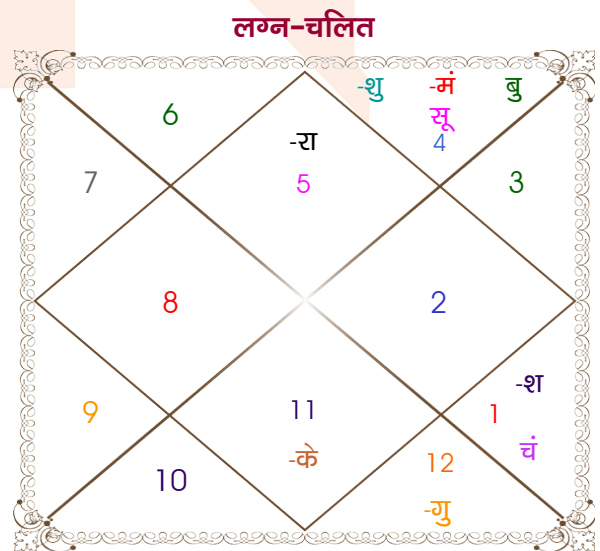

ajay kumar

sonika

Model: Web-FreeMatching

Order No: 121661903

पुल्लिंग : _____ लिंग _____ : स्त्रीलिंग
 05/04/1993 : _____ जन्म तिथि _____ : 14/08/1998
 सोमवार : _____ दिन _____ : शुक्रवार
 घंटे 08:00:00 : _____ जन्म समय _____ : 08:30:00 घंटे
 घटी 04:24:55 : _____ जन्म समय(घटी) _____ : 06:32:25 घटी
 India : _____ देश _____ : India
 Jammu : _____ स्थान _____ : Jammu
 32:42:00 उत्तर : _____ अक्षांश _____ : 32:42:00 उत्तर
 74:52:00 पूर्व : _____ रेखांश _____ : 74:52:00 पूर्व
 82:30:00 पूर्व : _____ मध्य रेखांश _____ : 82:30:00 पूर्व
 घंटे -00:30:32 : _____ स्थानिक संस्कार _____ : -00:30:32 घंटे
 घंटे 00:00:00 : _____ ग्रीष्म संस्कार _____ : 00:00:00 घंटे
 06:14:01 : _____ सूर्योदय _____ : 05:53:01
 18:53:05 : _____ सूर्यास्त _____ : 19:16:52
 23:46:03 : _____ चित्रपक्षीय अयनांश _____ : 23:50:08

विंशोत्तरी सूर्य 5वर्ष 6मा 6दि राहु		अंश	राशि	ग्रह	राशि	अंश	विंशोत्तरी शुक्र 12वर्ष 11मा 8दि चन्द्र	
	11/10/2015	26:19:29	मेष	लग्न	सिंह	29:31:09		
	10/10/2033	21:33:21	मीन	सूर्य	कर्क	27:18:17		
		27:44:28	सिंह	चंद्र	मेष	18:02:23		23/07/2017
		26:12:07	मिथु	मंगल	कर्क	01:50:36		23/07/2027
राहु	23/06/2018	23:49:01	कुंभ	बुध व	कर्क	27:04:01	चन्द्र	23/05/2018
गुरु	16/11/2020	15:18:39	कन्या व	गुरु व	मीन	03:03:10	मंगल	22/12/2018
शनि	23/09/2023	15:50:32	मीन व	शुक्र	कर्क	07:03:48	राहु	22/06/2020
बुध	11/04/2026	03:13:34	कुंभ	शनि	मेष	09:47:25	गुरु	22/10/2021
केतु	30/04/2027	20:11:16	वृश्चि व	राहु	सिंह	07:40:46	शनि	23/05/2023
शुक्र	29/04/2030	20:11:16	वृष व	केतु	कुंभ	07:40:46	बुध	22/10/2024
सूर्य	24/03/2031	28:13:57	धनु	हर्ष व	मक	16:30:07	केतु	23/05/2025
चन्द्र	22/09/2032	27:17:51	धनु	नेप व	मक	06:22:32	शुक्र	22/01/2027
मंगल	10/10/2033	01:22:09	वृश्चि व	प्लूटो व	वृश्चि	11:27:42	सूर्य	23/07/2027