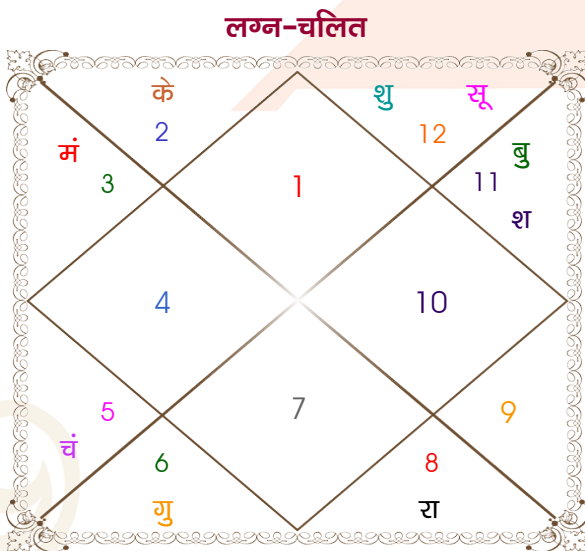

ajay kumar

sonika

Model: Web-FreeMatching

Order No: 121661903

पुल्लिंग : _____ लिंग _____ : स्त्रीलिंग
 05/04/1993 : _____ जन्म तिथि _____ : 14/08/1998
 सोमवार : _____ दिन _____ : शुक्रवार
 घंटे 08:00:00 : _____ जन्म समय _____ : 08:30:00 घंटे
 घटी 04:24:55 : _____ जन्म समय(घटी) _____ : 06:32:25 घटी
 India : _____ देश _____ : India
 Jammu : _____ स्थान _____ : Jammu
 32:42:00 उत्तर : _____ अक्षांश _____ : 32:42:00 उत्तर
 74:52:00 पूर्व : _____ रेखांश _____ : 74:52:00 पूर्व
 82:30:00 पूर्व : _____ मध्य रेखांश _____ : 82:30:00 पूर्व
 घंटे -00:30:32 : _____ स्थानिक संस्कार _____ : -00:30:32 घंटे
 घंटे 00:00:00 : _____ ग्रीष्म संस्कार _____ : 00:00:00 घंटे
 06:14:01 : _____ सूर्योदय _____ : 05:53:01
 18:53:05 : _____ सूर्यास्त _____ : 19:16:52
 23:46:03 : _____ चित्रपक्षीय अयनांश _____ : 23:50:08

विंशोत्तरी सूर्य 5वर्ष 6मा 6दि राहु		अंश	राशि	ग्रह	राशि	अंश	विंशोत्तरी शुक्र 12वर्ष 11मा 8दि चन्द्र	
	11/10/2015	26:19:29	मेष	लग्न	सिंह	29:31:09		
	10/10/2033	21:33:21	मीन	सूर्य	कर्क	27:18:17		
		27:44:28	सिंह	चंद्र	मेष	18:02:23		23/07/2017
		26:12:07	मिथु	मंगल	कर्क	01:50:36		23/07/2027
राहु	23/06/2018	23:49:01	कुंभ	बुध व	कर्क	27:04:01	चन्द्र	23/05/2018
गुरु	16/11/2020	15:18:39	कन्या व	गुरु व	मीन	03:03:10	मंगल	22/12/2018
शनि	23/09/2023	15:50:32	मीन व	शुक्र	कर्क	07:03:48	राहु	22/06/2020
बुध	11/04/2026	03:13:34	कुंभ	शनि	मेष	09:47:25	गुरु	22/10/2021
केतु	30/04/2027	20:11:16	वृश्चि व	राहु	सिंह	07:40:46	शनि	23/05/2023
शुक्र	29/04/2030	20:11:16	वृष व	केतु	कुंभ	07:40:46	बुध	22/10/2024
सूर्य	24/03/2031	28:13:57	धनु	हर्ष व	मक	16:30:07	केतु	23/05/2025
चन्द्र	22/09/2032	27:17:51	धनु	नेप व	मक	06:22:32	शुक्र	22/01/2027
मंगल	10/10/2033	01:22:09	वृश्चि व	प्लूटो व	वृश्चि	11:27:42	सूर्य	23/07/2027