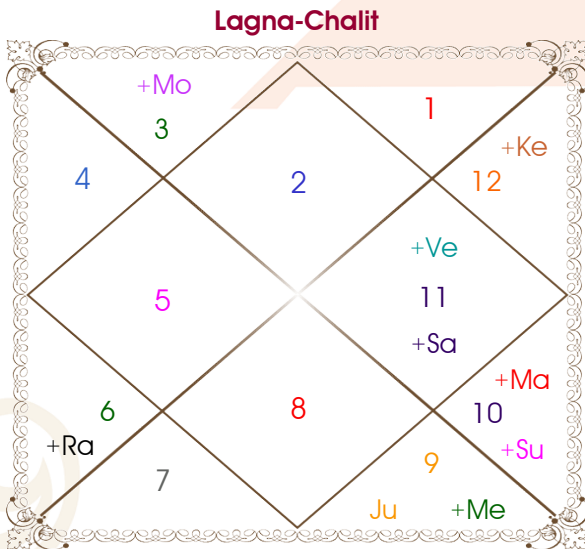

Saurabh

Nidhi

Model: Web-FreeMatching

Order No: 121661502

Male : _____ Sex _____ : Female
 02/02/1996 : _____ Date of Birth _____ : 06/09/2000
 Friday : _____ Day _____ : Wednesday
 Hour 13:10:00 : _____ Time of Birth _____ : 23:18:00 Hour
 Ghati 14:54:17 : _____ Time of Birth(Ghati) _____ : 42:54:07 Ghati
 India : _____ Country _____ : India
 Jaipur : _____ City _____ : Vadodara
 26:53:00 North : _____ Latitude _____ : 22:19:00 North
 75:50:00 East : _____ Longitude _____ : 73:14:00 East
 82:30:00 East : _____ Zone _____ : 82:30:00 East
 Hour -00:26:40 : _____ Loc Time Corr _____ : -00:37:04 Hour
 Hour 00:00:00 : _____ War Time Corr _____ : 00:00:00 Hour
 07:12:17 : _____ Sunrise _____ : 06:21:23
 18:08:35 : _____ Sunset _____ : 18:48:53
 23:48:16 : _____ Lahiri Ayanamsa _____ : 23:51:44

Ashtakoot Guna Chart

Koot	Male	Female	Max	Mark	Dosha	Area
Varan	Shoodra	Kshatriya	1	0.00	--	Deeds
Vashya	Manav	Manav	2	2.00	--	Nature
Tara	Vadha	Kshem	3	1.50	--	Destiny
Yoni	Marjar	Shwan	4	1.00	--	Sex Life
Maitri	Mercury	Jupiter	5	0.50	--	Relationship
Gana	Deva	Rakshas	6	1.00	--	Sociality
Bhakut	Gemini	Sagittarius	7	7.00	--	Life Style
Nadi	Adya	Adya	8	0.00	Yes	Kids/Health
Total:			36	13.00		