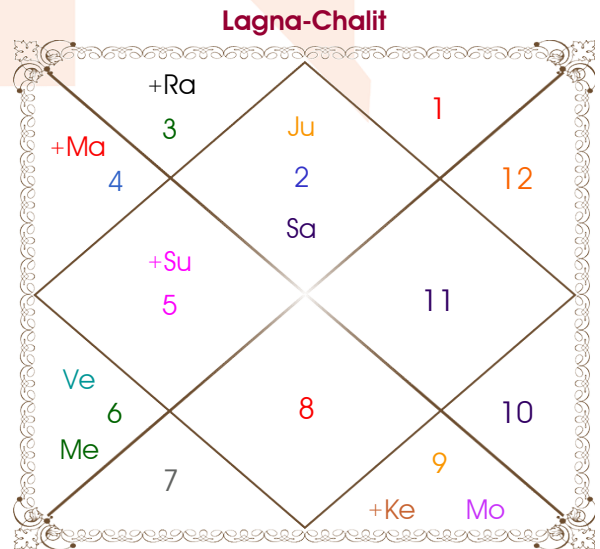

Saurabh

Nidhi

Model: Web-FreeMatching

Order No: 121661502

Male : _____ Sex _____ : Female
 02/02/1996 : _____ Date of Birth _____ : 06/09/2000
 Friday : _____ Day _____ : Wednesday
 Hour 13:10:00 : _____ Time of Birth _____ : 23:18:00 Hour
 Ghati 14:54:17 : _____ Time of Birth(Ghati) _____ : 42:54:07 Ghati
 India : _____ Country _____ : India
 Jaipur : _____ City _____ : Vadodara
 26:53:00 North : _____ Latitude _____ : 22:19:00 North
 75:50:00 East : _____ Longitude _____ : 73:14:00 East
 82:30:00 East : _____ Zone _____ : 82:30:00 East
 Hour -00:26:40 : _____ Loc Time Corr _____ : -00:37:04 Hour
 Hour 00:00:00 : _____ War Time Corr _____ : 00:00:00 Hour
 07:12:17 : _____ Sunrise _____ : 06:21:23
 18:08:35 : _____ Sunset _____ : 18:48:53
 23:48:16 : _____ Lahiri Ayanamsa _____ : 23:51:44

Ashtakoot Guna Chart

Koot	Male	Female	Max	Mark	Dosha	Area
Varan	Shoodra	Kshatriya	1	0.00	--	Deeds
Vashya	Manav	Manav	2	2.00	--	Nature
Tara	Vadha	Kshem	3	1.50	--	Destiny
Yoni	Marjar	Shwan	4	1.00	--	Sex Life
Maitri	Mercury	Jupiter	5	0.50	--	Relationship
Gana	Deva	Rakshas	6	1.00	--	Sociality
Bhakut	Gemini	Sagittarius	7	7.00	--	Life Style
Nadi	Adya	Adya	8	0.00	Yes	Kids/Health
Total:			36	13.00		