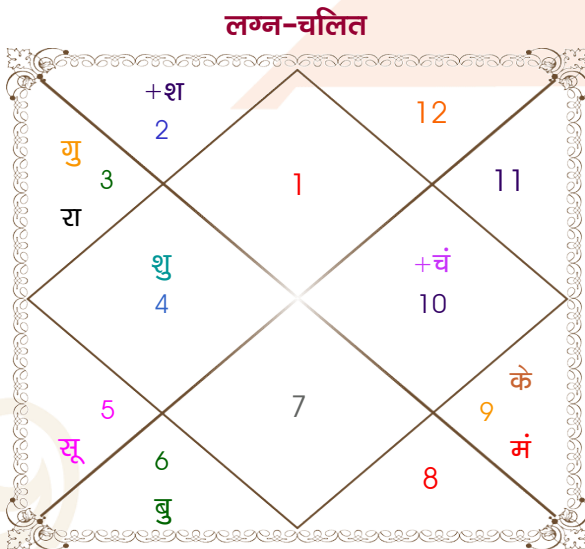

Abhay

Monika

Model: Web-FreeMatching

Order No: 121661403

पुल्लिंग : _____ लिंग _____ : स्त्रीलिंग
 31/08/2001 : _____ जन्म तिथि _____ : 16-17/02/2001
 शुक्रवार : _____ दिन _____ : शुक्र-शनिवार
 घंटे 21:08:00 : _____ जन्म समय _____ : 05:00:00 घंटे
 घटी 38:23:51 : _____ जन्म समय(घटी) _____ : 56:06:31 घटी
 India : _____ देश _____ : India
 Raipur : _____ स्थान _____ : Mahasamund
 21:16:00 उत्तर : _____ अक्षांश _____ : 21:06:00 उत्तर
 81:42:00 पूर्व : _____ रेखांश _____ : 82:06:00 पूर्व
 82:30:00 पूर्व : _____ मध्य रेखांश _____ : 82:30:00 पूर्व
 घंटे -00:03:12 : _____ स्थानिक संस्कार _____ : -00:01:36 घंटे
 घंटे 00:00:00 : _____ ग्रीष्म संस्कार _____ : 00:00:00 घंटे
 05:46:27 : _____ सूर्योदय _____ : 06:31:37
 18:21:04 : _____ सूर्यास्त _____ : 17:59:59
 23:52:33 : _____ चित्रपक्षीय अयनांश _____ : 23:52:07

विंशोत्तरी चन्द्र 2वर्ष 7मा 0दि राहु 02/04/2011 01/04/2029	अंश	राशि	ग्रह	राशि	अंश	विंशोत्तरी शुक्र 5वर्ष 10मा 23दि शुक्र 11/01/2014 11/01/2034	
राहु	13/12/2013	13/12/2013	मेष	मक	07:30:13	शुक्र	13/05/2017
गुरु	08/05/2016	14:25:07	सिंह	कुंभ	04:29:37	सूर्य	13/05/2018
शनि	15/03/2019	19:53:17	मक	वृश्चि	25:22:24	चन्द्र	12/01/2020
बुध	01/10/2021	02:12:05	धनु	वृश्चि	07:15:00	मंगल	13/03/2021
केतु	20/10/2022	05:34:03	कन्या	मक	26:02:26	राहु	12/03/2024
शुक्र	19/10/2025	16:00:44	मिथु	वृष	08:10:32	गुरु	11/11/2026
सूर्य	13/09/2026	11:27:22	कर्क	मीन	16:51:45	शनि	11/01/2030
चन्द्र	14/03/2028	20:28:07	वृष	वृष	00:41:01	बुध	11/11/2032
मंगल	01/04/2029	10:35:51	मिथु व	मिथु	20:52:11	केतु	11/01/2034
		10:35:51	धनु व	धनु	20:52:11		
		28:21:18	मक व	मक	27:22:52		
		12:41:11	मक व	मक	13:12:17		
		18:40:53	वृश्चि	वृश्चि	21:10:16		
			प्लूटो				