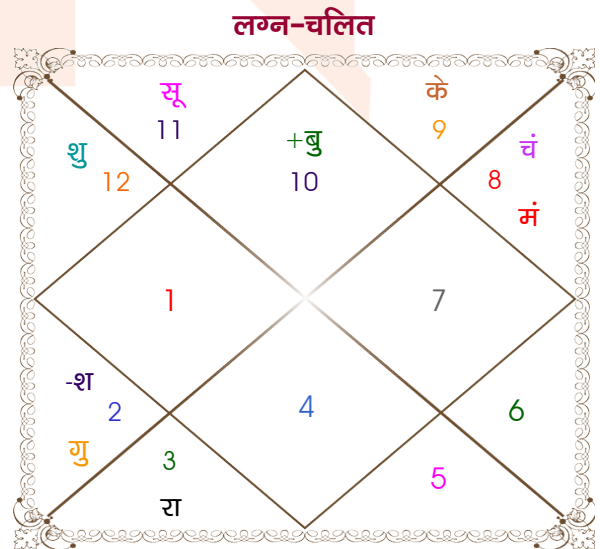

Abhay

Monika

Model: Web-FreeMatching

Order No: 121661403

पुल्लिंग : _____ लिंग _____ : स्त्रीलिंग
 31/08/2001 : _____ जन्म तिथि _____ : 16-17/02/2001
 शुक्रवार : _____ दिन _____ : शुक्र-शनिवार
 घंटे 21:08:00 : _____ जन्म समय _____ : 05:00:00 घंटे
 घटी 38:23:51 : _____ जन्म समय(घटी) _____ : 56:06:31 घटी
 India : _____ देश _____ : India
 Raipur : _____ स्थान _____ : Mahasamund
 21:16:00 उत्तर : _____ अक्षांश _____ : 21:06:00 उत्तर
 81:42:00 पूर्व : _____ रेखांश _____ : 82:06:00 पूर्व
 82:30:00 पूर्व : _____ मध्य रेखांश _____ : 82:30:00 पूर्व
 घंटे -00:03:12 : _____ स्थानिक संस्कार _____ : -00:01:36 घंटे
 घंटे 00:00:00 : _____ ग्रीष्म संस्कार _____ : 00:00:00 घंटे
 05:46:27 : _____ सूर्योदय _____ : 06:31:37
 18:21:04 : _____ सूर्यास्त _____ : 17:59:59
 23:52:33 : _____ चित्रपक्षीय अयनांश _____ : 23:52:07

विंशोत्तरी चन्द्र 2वर्ष 7मा 0दि राहु 02/04/2011 01/04/2029	अंश	राशि	ग्रह	राशि	अंश	विंशोत्तरी शुक्र 5वर्ष 10मा 23दि शुक्र 11/01/2014 11/01/2034	
राहु	13/12/2013	13/12/2013	मेष	मक	07:30:13	शुक्र	13/05/2017
गुरु	08/05/2016	14:25:07	सिंह	कुंभ	04:29:37	सूर्य	13/05/2018
शनि	15/03/2019	19:53:17	मक	वृश्चि	25:22:24	चन्द्र	12/01/2020
बुध	01/10/2021	02:12:05	धनु	वृश्चि	07:15:00	मंगल	13/03/2021
केतु	20/10/2022	05:34:03	कन्या	मक	26:02:26	राहु	12/03/2024
शुक्र	19/10/2025	16:00:44	मिथु	वृष	08:10:32	गुरु	11/11/2026
सूर्य	13/09/2026	11:27:22	कर्क	मीन	16:51:45	शनि	11/01/2030
चन्द्र	14/03/2028	20:28:07	वृष	वृष	00:41:01	बुध	11/11/2032
मंगल	01/04/2029	10:35:51	मिथु व	मिथु	20:52:11	केतु	11/01/2034
		10:35:51	धनु व	धनु	20:52:11		
		28:21:18	मक व	मक	27:22:52		
		12:41:11	मक व	मक	13:12:17		
		18:40:53	वृश्चि	वृश्चि	21:10:16		
			प्लूटो				