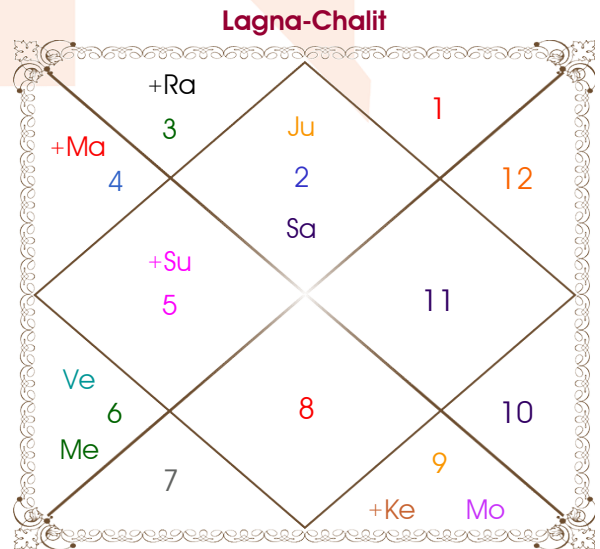

Saurabh

Nidhi

Model: Web-FreeMatching

Order No: 121661402

Male : _____ Sex _____ : Female
 02/02/1996 : _____ Date of Birth _____ : 06/09/2000
 Friday : _____ Day _____ : Wednesday
 Hour 13:10:00 : _____ Time of Birth _____ : 23:18:00 Hour
 Ghati 14:54:17 : _____ Time of Birth(Ghati) _____ : 42:54:07 Ghati
 India : _____ Country _____ : India
 Jaipur : _____ City _____ : Vadodara
 26:53:00 North : _____ Latitude _____ : 22:19:00 North
 75:50:00 East : _____ Longitude _____ : 73:14:00 East
 82:30:00 East : _____ Zone _____ : 82:30:00 East
 Hour -00:26:40 : _____ Loc Time Corr _____ : -00:37:04 Hour
 Hour 00:00:00 : _____ War Time Corr _____ : 00:00:00 Hour
 07:12:17 : _____ Sunrise _____ : 06:21:23
 18:08:35 : _____ Sunset _____ : 18:48:53
 23:48:16 : _____ Lahiri Ayanamsa _____ : 23:51:44

Ashtakoot Guna Chart

Koot	Male	Female	Max	Mark	Dosha	Area
Varan	Shoodra	Kshatriya	1	0.00	--	Deeds
Vashya	Manav	Manav	2	2.00	--	Nature
Tara	Vadha	Kshem	3	1.50	--	Destiny
Yoni	Marjar	Shwan	4	1.00	--	Sex Life
Maitri	Mercury	Jupiter	5	0.50	--	Relationship
Gana	Deva	Rakshas	6	1.00	--	Sociality
Bhakut	Gemini	Sagittarius	7	7.00	--	Life Style
Nadi	Adya	Adya	8	0.00	Yes	Kids/Health
Total:			36	13.00		