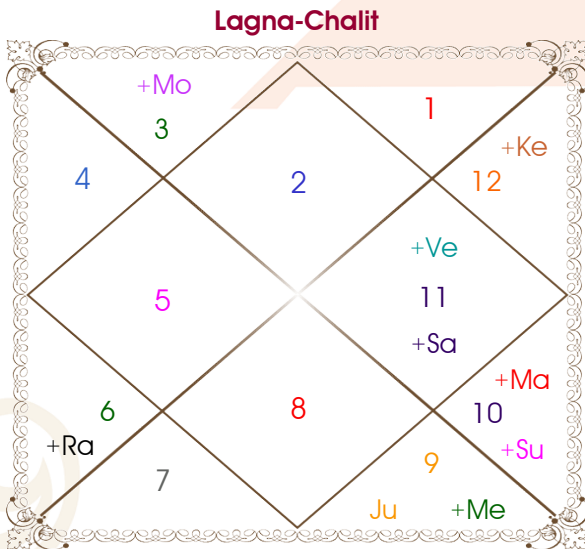

Saurabh

Nidhi

Model: Web-FreeMatching

Order No: 121661402

Male : _____ Sex _____ : Female
 02/02/1996 : _____ Date of Birth _____ : 06/09/2000
 Friday : _____ Day _____ : Wednesday
 Hour 13:10:00 : _____ Time of Birth _____ : 23:18:00 Hour
 Ghati 14:54:17 : _____ Time of Birth(Ghati) _____ : 42:54:07 Ghati
 India : _____ Country _____ : India
 Jaipur : _____ City _____ : Vadodara
 26:53:00 North : _____ Latitude _____ : 22:19:00 North
 75:50:00 East : _____ Longitude _____ : 73:14:00 East
 82:30:00 East : _____ Zone _____ : 82:30:00 East
 Hour -00:26:40 : _____ Loc Time Corr _____ : -00:37:04 Hour
 Hour 00:00:00 : _____ War Time Corr _____ : 00:00:00 Hour
 07:12:17 : _____ Sunrise _____ : 06:21:23
 18:08:35 : _____ Sunset _____ : 18:48:53
 23:48:16 : _____ Lahiri Ayanamsa _____ : 23:51:44

Ashtakoot Guna Chart

Koot	Male	Female	Max	Mark	Dosha	Area
Varan	Shoodra	Kshatriya	1	0.00	--	Deeds
Vashya	Manav	Manav	2	2.00	--	Nature
Tara	Vadha	Kshem	3	1.50	--	Destiny
Yoni	Marjar	Shwan	4	1.00	--	Sex Life
Maitri	Mercury	Jupiter	5	0.50	--	Relationship
Gana	Deva	Rakshas	6	1.00	--	Sociality
Bhakut	Gemini	Sagittarius	7	7.00	--	Life Style
Nadi	Adya	Adya	8	0.00	Yes	Kids/Health
Total:			36	13.00		