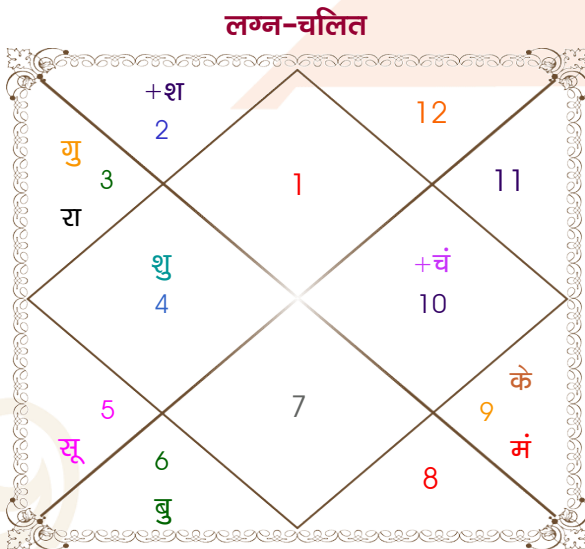

Abhay

Monika

Model: Web-FreeMatching

Order No: 121661306

पुल्लिंग : \_\_\_\_\_ लिंग \_\_\_\_\_ : स्त्रीलिंग  
 31/08/2001 : \_\_\_\_\_ जन्म तिथि \_\_\_\_\_ : 16-17/02/2001  
 शुक्रवार : \_\_\_\_\_ दिन \_\_\_\_\_ : शुक्र-शनिवार  
 घंटे 21:08:00 : \_\_\_\_\_ जन्म समय \_\_\_\_\_ : 05:00:00 घंटे  
 घटी 38:23:51 : \_\_\_\_\_ जन्म समय(घटी) \_\_\_\_\_ : 56:06:31 घटी  
 India : \_\_\_\_\_ देश \_\_\_\_\_ : India  
 Raipur : \_\_\_\_\_ स्थान \_\_\_\_\_ : Mahasamund  
 21:16:00 उत्तर : \_\_\_\_\_ अक्षांश \_\_\_\_\_ : 21:06:00 उत्तर  
 81:42:00 पूर्व : \_\_\_\_\_ रेखांश \_\_\_\_\_ : 82:06:00 पूर्व  
 82:30:00 पूर्व : \_\_\_\_\_ मध्य रेखांश \_\_\_\_\_ : 82:30:00 पूर्व  
 घंटे -00:03:12 : \_\_\_\_\_ स्थानिक संस्कार \_\_\_\_\_ : -00:01:36 घंटे  
 घंटे 00:00:00 : \_\_\_\_\_ ग्रीष्म संस्कार \_\_\_\_\_ : 00:00:00 घंटे  
 05:46:27 : \_\_\_\_\_ सूर्योदय \_\_\_\_\_ : 06:31:37  
 18:21:04 : \_\_\_\_\_ सूर्यास्त \_\_\_\_\_ : 17:59:59  
 23:52:33 : \_\_\_\_\_ चित्रपक्षीय अयनांश \_\_\_\_\_ : 23:52:07

विंशोत्तरी चन्द्र 2वर्ष 7मा 0दि राहु 02/04/2011 01/04/2029	अंश	राशि	ग्रह	राशि	अंश	विंशोत्तरी शुक्र 5वर्ष 10मा 23दि शुक्र 11/01/2014 11/01/2034	
राहु	13/12/2013	13/12/2013	मेष	मक	07:30:13	शुक्र	13/05/2017
गुरु	08/05/2016	14:25:07	सिंह	कुंभ	04:29:37	सूर्य	13/05/2018
शनि	15/03/2019	19:53:17	मक	वृश्चि	25:22:24	चन्द्र	12/01/2020
बुध	01/10/2021	02:12:05	धनु	वृश्चि	07:15:00	मंगल	13/03/2021
केतु	20/10/2022	05:34:03	कन्या	मक	26:02:26	राहु	12/03/2024
शुक्र	19/10/2025	16:00:44	मिथु	वृष	08:10:32	गुरु	11/11/2026
सूर्य	13/09/2026	11:27:22	कर्क	मीन	16:51:45	शनि	11/01/2030
चन्द्र	14/03/2028	20:28:07	वृष	वृष	00:41:01	बुध	11/11/2032
मंगल	01/04/2029	10:35:51	मिथु व	मिथु	20:52:11	केतु	11/01/2034
		10:35:51	धनु व	धनु	20:52:11		
		28:21:18	मक व	मक	27:22:52		
		12:41:11	मक व	मक	13:12:17		
		18:40:53	वृश्चि	वृश्चि	21:10:16		
			प्लूटो				