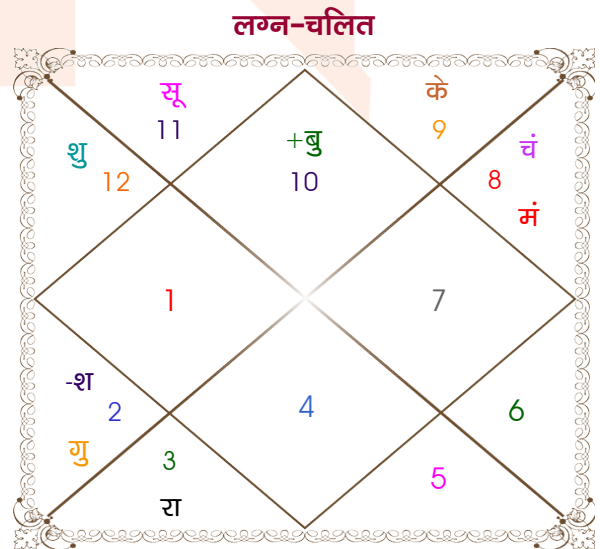

Abhay

Monika

Model: Web-FreeMatching

Order No: 121661306

पुल्लिंग : \_\_\_\_\_ लिंग \_\_\_\_\_ : स्त्रीलिंग  
 31/08/2001 : \_\_\_\_\_ जन्म तिथि \_\_\_\_\_ : 16-17/02/2001  
 शुक्रवार : \_\_\_\_\_ दिन \_\_\_\_\_ : शुक्र-शनिवार  
 घंटे 21:08:00 : \_\_\_\_\_ जन्म समय \_\_\_\_\_ : 05:00:00 घंटे  
 घटी 38:23:51 : \_\_\_\_\_ जन्म समय(घटी) \_\_\_\_\_ : 56:06:31 घटी  
 India : \_\_\_\_\_ देश \_\_\_\_\_ : India  
 Raipur : \_\_\_\_\_ स्थान \_\_\_\_\_ : Mahasamund  
 21:16:00 उत्तर : \_\_\_\_\_ अक्षांश \_\_\_\_\_ : 21:06:00 उत्तर  
 81:42:00 पूर्व : \_\_\_\_\_ रेखांश \_\_\_\_\_ : 82:06:00 पूर्व  
 82:30:00 पूर्व : \_\_\_\_\_ मध्य रेखांश \_\_\_\_\_ : 82:30:00 पूर्व  
 घंटे -00:03:12 : \_\_\_\_\_ स्थानिक संस्कार \_\_\_\_\_ : -00:01:36 घंटे  
 घंटे 00:00:00 : \_\_\_\_\_ ग्रीष्म संस्कार \_\_\_\_\_ : 00:00:00 घंटे  
 05:46:27 : \_\_\_\_\_ सूर्योदय \_\_\_\_\_ : 06:31:37  
 18:21:04 : \_\_\_\_\_ सूर्यास्त \_\_\_\_\_ : 17:59:59  
 23:52:33 : \_\_\_\_\_ चित्रपक्षीय अयनांश \_\_\_\_\_ : 23:52:07

विंशोत्तरी चन्द्र 2वर्ष 7मा 0दि राहु 02/04/2011 01/04/2029	अंश	राशि	ग्रह	राशि	अंश	विंशोत्तरी शुक्र 5वर्ष 10मा 23दि शुक्र 11/01/2014 11/01/2034	
राहु	13/12/2013	13/12/2013	मेष	मक	07:30:13	शुक्र	13/05/2017
गुरु	08/05/2016	14:25:07	सिंह	कुंभ	04:29:37	सूर्य	13/05/2018
शनि	15/03/2019	19:53:17	मक	वृश्चि	25:22:24	चन्द्र	12/01/2020
बुध	01/10/2021	02:12:05	धनु	वृश्चि	07:15:00	मंगल	13/03/2021
केतु	20/10/2022	05:34:03	कन्या	मक	26:02:26	राहु	12/03/2024
शुक्र	19/10/2025	16:00:44	मिथु	वृष	08:10:32	गुरु	11/11/2026
सूर्य	13/09/2026	11:27:22	कर्क	मीन	16:51:45	शनि	11/01/2030
चन्द्र	14/03/2028	20:28:07	वृष	वृष	00:41:01	बुध	11/11/2032
मंगल	01/04/2029	10:35:51	मिथु व	मिथु	20:52:11	केतु	11/01/2034
		10:35:51	धनु व	धनु	20:52:11		
		28:21:18	मक व	मक	27:22:52		
		12:41:11	मक व	मक	13:12:17		
		18:40:53	वृश्चि	वृश्चि	21:10:16		
			प्लूटो				