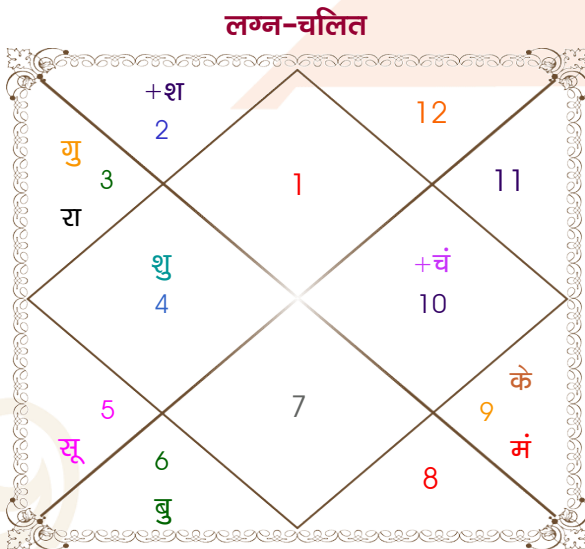

Abhay

Monika

Model: Web-FreeMatching

Order No: 121661305

पुल्लिंग :	लिंग	: स्त्रीलिंग
31/08/2001 :	जन्म तिथि	: 16-17/02/2001
शुक्रवार :	दिन	: शुक्र-शनिवार
घंटे 21:08:00 :	जन्म समय	: 05:00:00 घंटे
घटी 38:23:51 :	जन्म समय(घटी)	: 56:06:31 घटी
India :	देश	: India
Rajpur :	स्थान	: Mahasamund
21:16:00 उत्तर :	अक्षांश	: 21:06:00 उत्तर
81:42:00 पूर्व :	रेखांश	: 82:06:00 पूर्व
82:30:00 पूर्व :	मध्य रेखांश	: 82:30:00 पूर्व
घंटे -00:03:12 :	स्थानिक संस्कार	: -00:01:36 घंटे
घंटे 00:00:00 :	ग्रीष्म संस्कार	: 00:00:00 घंटे
05:46:27 :	सूर्योदय	: 06:31:37
18:21:04 :	सूर्यास्त	: 17:59:59
23:52:33 :	चित्रपक्षीय अयनांश	: 23:52:07

विंशोत्तरी चन्द्र 2वर्ष 7मा 0दि राहु 02/04/2011 01/04/2029	अंश 09:25:27 14:25:07 19:53:17 02:12:05 05:34:03 16:00:44 11:27:22 20:28:07 10:35:51 10:35:51 28:21:18 12:41:11 18:40:53	राशि मेष सिंह मक धनु कन्या मिथु कर्क वृष मिथु धनु मक मक वृश्चि	ग्रह लग्न सूर्य चंद्र मंगल बुध गुरु शुक्र शनि राहु केतु हर्ष नेप प्लूटो	राशि मक कुंभ वृश्चि वृश्चि मक वृष मीन वृष मिथु धनु मक मक वृश्चि	अंश 07:30:13 04:29:37 25:22:24 07:15:00 26:02:26 08:10:32 16:51:45 00:41:01 20:52:11 20:52:11 27:22:52 13:12:17 21:10:16	विंशोत्तरी बुध 5वर्ष 10मा 23दि शुक्र 11/01/2014 11/01/2034	शुक्र सूर्य चन्द्र मंगल राहु गुरु शनि बुध केतु	13/05/2017 13/05/2018 12/01/2020 13/03/2021 12/03/2024 11/11/2026 11/01/2030 11/11/2032 11/01/2034
---	--	--	---	---	--	---	--	--