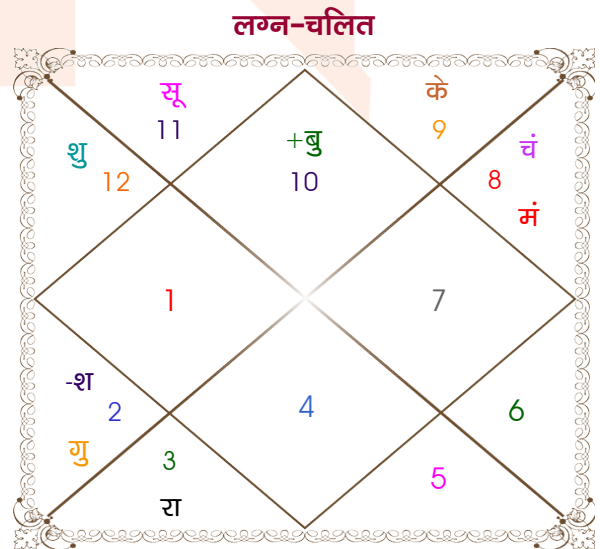

Abhay

Monika

Model: Web-FreeMatching

Order No: 121661305

पुल्लिंग :	लिंग	: स्त्रीलिंग
31/08/2001 :	जन्म तिथि	: 16-17/02/2001
शुक्रवार :	दिन	: शुक्र-शनिवार
घंटे 21:08:00 :	जन्म समय	: 05:00:00 घंटे
घटी 38:23:51 :	जन्म समय(घटी)	: 56:06:31 घटी
India :	देश	: India
Rajpur :	स्थान	: Mahasamund
21:16:00 उत्तर :	अक्षांश	: 21:06:00 उत्तर
81:42:00 पूर्व :	रेखांश	: 82:06:00 पूर्व
82:30:00 पूर्व :	मध्य रेखांश	: 82:30:00 पूर्व
घंटे -00:03:12 :	स्थानिक संस्कार	: -00:01:36 घंटे
घंटे 00:00:00 :	ग्रीष्म संस्कार	: 00:00:00 घंटे
05:46:27 :	सूर्योदय	: 06:31:37
18:21:04 :	सूर्यास्त	: 17:59:59
23:52:33 :	चित्रपक्षीय अयनांश	: 23:52:07

विंशोत्तरी चन्द्र 2वर्ष 7मा 0दि राहु 02/04/2011 01/04/2029	अंश 09:25:27 14:25:07 19:53:17 02:12:05 05:34:03 16:00:44 11:27:22 20:28:07 10:35:51 10:35:51 28:21:18 12:41:11 18:40:53	राशि मेष सिंह मक धनु कन्या मिथु कर्क वृष मिथु धनु मक मक वृश्चि	ग्रह लग्न सूर्य चंद्र मंगल बुध गुरु शुक्र शनि राहु केतु हर्ष नेप प्लूटो	राशि मक कुंभ वृश्चि वृश्चि मक वृष मीन वृष मिथु धनु मक मक वृश्चि	अंश 07:30:13 04:29:37 25:22:24 07:15:00 26:02:26 08:10:32 16:51:45 00:41:01 20:52:11 20:52:11 27:22:52 13:12:17 21:10:16	विंशोत्तरी बुध 5वर्ष 10मा 23दि शुक्र 11/01/2014 11/01/2034	शुक्र सूर्य चन्द्र मंगल राहु गुरु शनि बुध केतु	13/05/2017 13/05/2018 12/01/2020 13/03/2021 12/03/2024 11/11/2026 11/01/2030 11/11/2032 11/01/2034
---	--	--	---	---	--	---	--	--