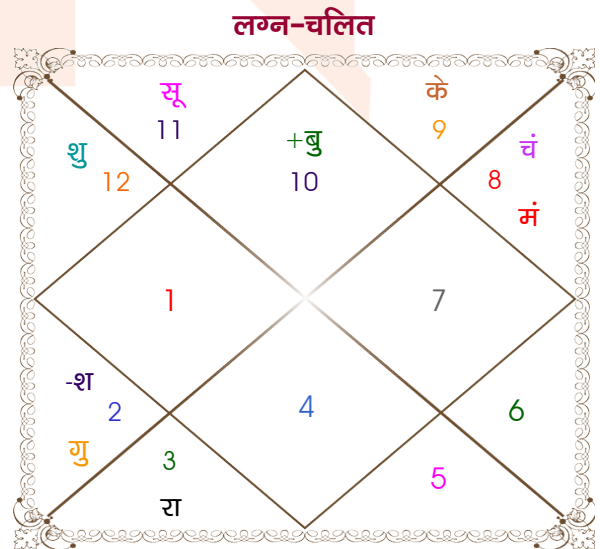

Abhay

Monika

Model: Web-FreeMatching

Order No: 121661304

पुल्लिंग : _____ लिंग _____ : स्त्रीलिंग
 31/08/2001 : _____ जन्म तिथि _____ : 16-17/02/2001
 शुक्रवार : _____ दिन _____ : शुक्र-शनिवार
 घंटे 21:08:00 : _____ जन्म समय _____ : 05:00:00 घंटे
 घटी 38:23:51 : _____ जन्म समय(घटी) _____ : 56:06:31 घटी
 India : _____ देश _____ : India
 Raipur : _____ स्थान _____ : Mahasamund
 21:16:00 उत्तर : _____ अक्षांश _____ : 21:06:00 उत्तर
 81:42:00 पूर्व : _____ रेखांश _____ : 82:06:00 पूर्व
 82:30:00 पूर्व : _____ मध्य रेखांश _____ : 82:30:00 पूर्व
 घंटे -00:03:12 : _____ स्थानिक संस्कार _____ : -00:01:36 घंटे
 घंटे 00:00:00 : _____ ग्रीष्म संस्कार _____ : 00:00:00 घंटे
 05:46:27 : _____ सूर्योदय _____ : 06:31:37
 18:21:04 : _____ सूर्यास्त _____ : 17:59:59
 23:52:33 : _____ चित्रपक्षीय अयनांश _____ : 23:52:07

विंशोत्तरी चन्द्र 2वर्ष 7मा 0दि राहु 02/04/2011 01/04/2029	अंश	राशि	ग्रह	राशि	अंश	विंशोत्तरी शुक्र 5वर्ष 10मा 23दि शुक्र 11/01/2014 11/01/2034	
राहु	13/12/2013	13/12/2013	मेष	मक	07:30:13	शुक्र	13/05/2017
गुरु	08/05/2016	14:25:07	सिंह	कुंभ	04:29:37	सूर्य	13/05/2018
शनि	15/03/2019	19:53:17	मक	वृश्चि	25:22:24	चन्द्र	12/01/2020
बुध	01/10/2021	02:12:05	धनु	वृश्चि	07:15:00	मंगल	13/03/2021
केतु	20/10/2022	05:34:03	कन्या	मक	26:02:26	राहु	12/03/2024
शुक्र	19/10/2025	16:00:44	मिथु	वृष	08:10:32	गुरु	11/11/2026
सूर्य	13/09/2026	11:27:22	कर्क	मीन	16:51:45	शनि	11/01/2030
चन्द्र	14/03/2028	20:28:07	वृष	वृष	00:41:01	बुध	11/11/2032
मंगल	01/04/2029	10:35:51	मिथु व	मिथु	20:52:11	केतु	11/01/2034
		10:35:51	धनु व	धनु	20:52:11		
		28:21:18	मक व	मक	27:22:52		
		12:41:11	मक व	मक	13:12:17		
		18:40:53	वृश्चि	वृश्चि	21:10:16		
			प्लूटो				