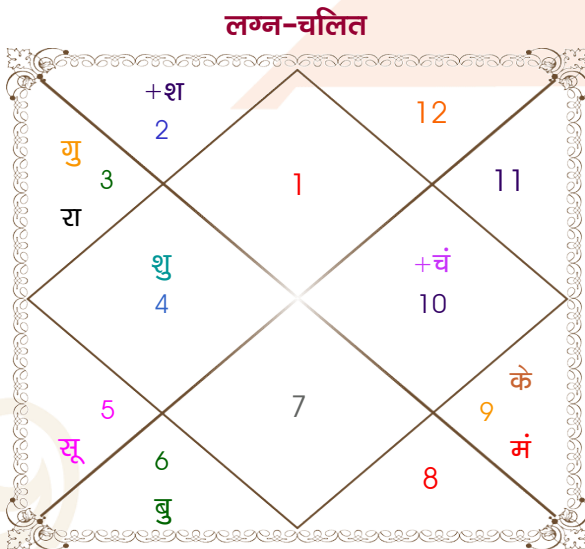

Abhay

Monika

Model: Web-FreeMatching

Order No: 121661304

पुल्लिंग : _____ लिंग _____ : स्त्रीलिंग
 31/08/2001 : _____ जन्म तिथि _____ : 16-17/02/2001
 शुक्रवार : _____ दिन _____ : शुक्र-शनिवार
 घंटे 21:08:00 : _____ जन्म समय _____ : 05:00:00 घंटे
 घटी 38:23:51 : _____ जन्म समय(घटी) _____ : 56:06:31 घटी
 India : _____ देश _____ : India
 Raipur : _____ स्थान _____ : Mahasamund
 21:16:00 उत्तर : _____ अक्षांश _____ : 21:06:00 उत्तर
 81:42:00 पूर्व : _____ रेखांश _____ : 82:06:00 पूर्व
 82:30:00 पूर्व : _____ मध्य रेखांश _____ : 82:30:00 पूर्व
 घंटे -00:03:12 : _____ स्थानिक संस्कार _____ : -00:01:36 घंटे
 घंटे 00:00:00 : _____ ग्रीष्म संस्कार _____ : 00:00:00 घंटे
 05:46:27 : _____ सूर्योदय _____ : 06:31:37
 18:21:04 : _____ सूर्यास्त _____ : 17:59:59
 23:52:33 : _____ चित्रपक्षीय अयनांश _____ : 23:52:07

विंशोत्तरी चन्द्र 2वर्ष 7मा 0दि राहु 02/04/2011 01/04/2029	अंश	राशि	ग्रह	राशि	अंश	विंशोत्तरी शुक्र 5वर्ष 10मा 23दि शुक्र 11/01/2014 11/01/2034	
राहु	13/12/2013	13/12/2013	मेष	मक	07:30:13	शुक्र	13/05/2017
गुरु	08/05/2016	14:25:07	सिंह	कुंभ	04:29:37	सूर्य	13/05/2018
शनि	15/03/2019	19:53:17	मक	वृश्चि	25:22:24	चन्द्र	12/01/2020
बुध	01/10/2021	02:12:05	धनु	वृश्चि	07:15:00	मंगल	13/03/2021
केतु	20/10/2022	05:34:03	कन्या	मक	26:02:26	राहु	12/03/2024
शुक्र	19/10/2025	16:00:44	मिथु	वृष	08:10:32	गुरु	11/11/2026
सूर्य	13/09/2026	11:27:22	कर्क	मीन	16:51:45	शनि	11/01/2030
चन्द्र	14/03/2028	20:28:07	वृष	वृष	00:41:01	बुध	11/11/2032
मंगल	01/04/2029	10:35:51	मिथु व	मिथु	20:52:11	केतु	11/01/2034
		10:35:51	धनु व	धनु	20:52:11		
		28:21:18	मक व	मक	27:22:52		
		12:41:11	मक व	मक	13:12:17		
		18:40:53	वृश्चि	वृश्चि	21:10:16		
			प्लूटो				