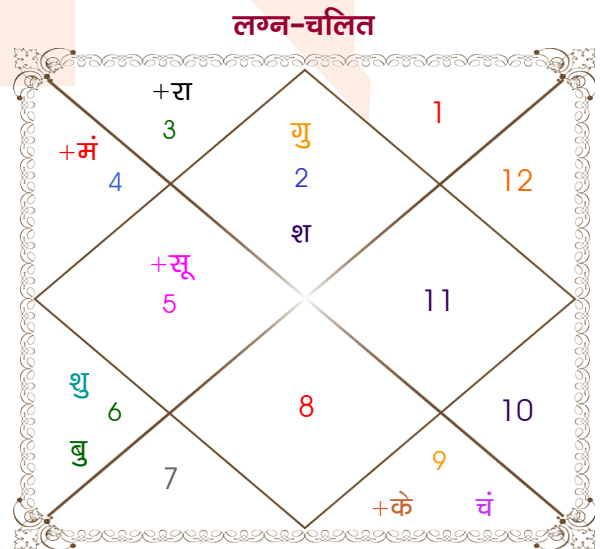

Saurabh

Nidhi

Model: Web-FreeMatching

Order No: 121661303

पुल्लिंग : \_\_\_\_\_ लिंग \_\_\_\_\_ : स्त्रीलिंग  
 02/02/1996 : \_\_\_\_\_ जन्म तिथि \_\_\_\_\_ : 06/09/2000  
 शुक्रवार : \_\_\_\_\_ दिन \_\_\_\_\_ : बुधवार  
 घंटे 13:10:00 : \_\_\_\_\_ जन्म समय \_\_\_\_\_ : 23:18:00 घंटे  
 घटी 14:54:17 : \_\_\_\_\_ जन्म समय(घटी) \_\_\_\_\_ : 42:54:07 घटी  
 India : \_\_\_\_\_ देश \_\_\_\_\_ : India  
 Jaipur : \_\_\_\_\_ स्थान \_\_\_\_\_ : Vadodara  
 26:53:00 उत्तर : \_\_\_\_\_ अक्षांश \_\_\_\_\_ : 22:19:00 उत्तर  
 75:50:00 पूर्व : \_\_\_\_\_ रेखांश \_\_\_\_\_ : 73:14:00 पूर्व  
 82:30:00 पूर्व : \_\_\_\_\_ मध्य रेखांश \_\_\_\_\_ : 82:30:00 पूर्व  
 घंटे -00:26:40 : \_\_\_\_\_ स्थानिक संस्कार \_\_\_\_\_ : -00:37:04 घंटे  
 घंटे 00:00:00 : \_\_\_\_\_ ग्रीष्म संस्कार \_\_\_\_\_ : 00:00:00 घंटे  
 07:12:17 : \_\_\_\_\_ सूर्योदय \_\_\_\_\_ : 06:21:23  
 18:08:35 : \_\_\_\_\_ सूर्यास्त \_\_\_\_\_ : 18:48:53  
 23:48:16 : \_\_\_\_\_ चित्रपक्षीय अयनांश \_\_\_\_\_ : 23:51:44

## अष्टकूट गुण सारिणी

कूट	वर	कन्या	अंक	प्राप्त	दोष	क्षेत्र
वर्ण	शूद्र	क्षत्रिय	1	0.00	--	जातीय कर्म
वश्य	मानव	मानव	2	2.00	--	स्वभाव
तारा	वध	क्षेम	3	1.50	--	भाग्य
योनि	मार्जार	श्वान	4	1.00	--	यौन विचार
मैत्री	बुध	गुरु	5	0.50	--	आपसी सम्बन्ध
गण	देव	राक्षस	6	1.00	--	सामाजिकता
भकूट	मिथुन	धनु	7	7.00	--	जीवन शैली
नाड़ी	आद्य	आद्य	8	0.00	हाँ	स्वास्थ्य/संतान
कुल :			36	13.00		