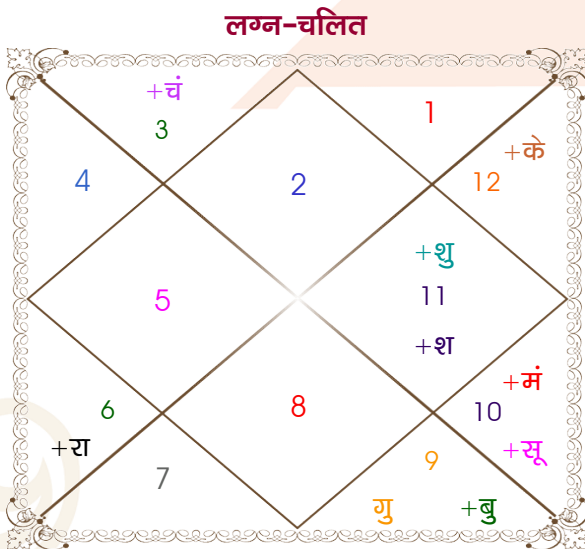

Saurabh

Nidhi

Model: Web-FreeMatching

Order No: 121661303

पुल्लिंग : \_\_\_\_\_ लिंग \_\_\_\_\_ : स्त्रीलिंग  
 02/02/1996 : \_\_\_\_\_ जन्म तिथि \_\_\_\_\_ : 06/09/2000  
 शुक्रवार : \_\_\_\_\_ दिन \_\_\_\_\_ : बुधवार  
 घंटे 13:10:00 : \_\_\_\_\_ जन्म समय \_\_\_\_\_ : 23:18:00 घंटे  
 घटी 14:54:17 : \_\_\_\_\_ जन्म समय(घटी) \_\_\_\_\_ : 42:54:07 घटी  
 India : \_\_\_\_\_ देश \_\_\_\_\_ : India  
 Jaipur : \_\_\_\_\_ स्थान \_\_\_\_\_ : Vadodara  
 26:53:00 उत्तर : \_\_\_\_\_ अक्षांश \_\_\_\_\_ : 22:19:00 उत्तर  
 75:50:00 पूर्व : \_\_\_\_\_ रेखांश \_\_\_\_\_ : 73:14:00 पूर्व  
 82:30:00 पूर्व : \_\_\_\_\_ मध्य रेखांश \_\_\_\_\_ : 82:30:00 पूर्व  
 घंटे -00:26:40 : \_\_\_\_\_ स्थानिक संस्कार \_\_\_\_\_ : -00:37:04 घंटे  
 घंटे 00:00:00 : \_\_\_\_\_ ग्रीष्म संस्कार \_\_\_\_\_ : 00:00:00 घंटे  
 07:12:17 : \_\_\_\_\_ सूर्योदय \_\_\_\_\_ : 06:21:23  
 18:08:35 : \_\_\_\_\_ सूर्यास्त \_\_\_\_\_ : 18:48:53  
 23:48:16 : \_\_\_\_\_ चित्रपक्षीय अयनांश \_\_\_\_\_ : 23:51:44

## अष्टकूट गुण सारिणी

कूट	वर	कन्या	अंक	प्राप्त	दोष	क्षेत्र
वर्ण	शूद्र	क्षत्रिय	1	0.00	--	जातीय कर्म
वश्य	मानव	मानव	2	2.00	--	स्वभाव
तारा	वध	क्षेम	3	1.50	--	भाग्य
योनि	मार्जार	श्वान	4	1.00	--	यौन विचार
मैत्री	बुध	गुरु	5	0.50	--	आपसी सम्बन्ध
गण	देव	राक्षस	6	1.00	--	सामाजिकता
भकूट	मिथुन	धनु	7	7.00	--	जीवन शैली
नाड़ी	आद्य	आद्य	8	0.00	हाँ	स्वास्थ्य/संतान
कुल :			36	13.00		